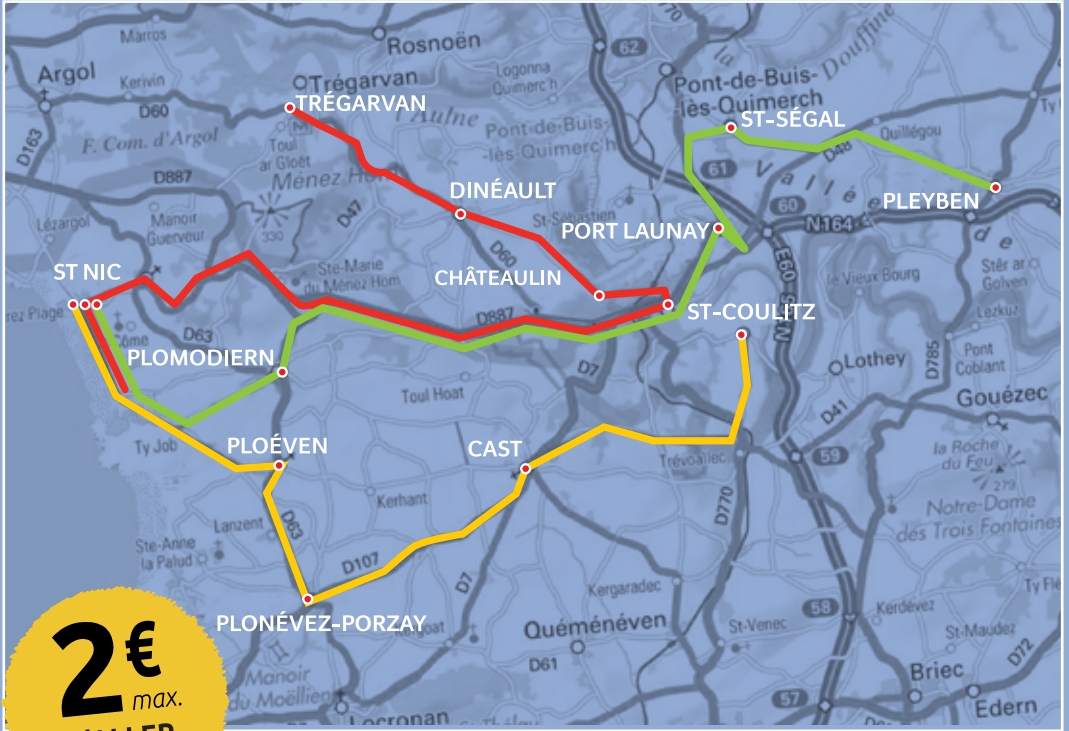

Service des Plages

été 2019

2€ max.
L'ALLER
SIMPLE