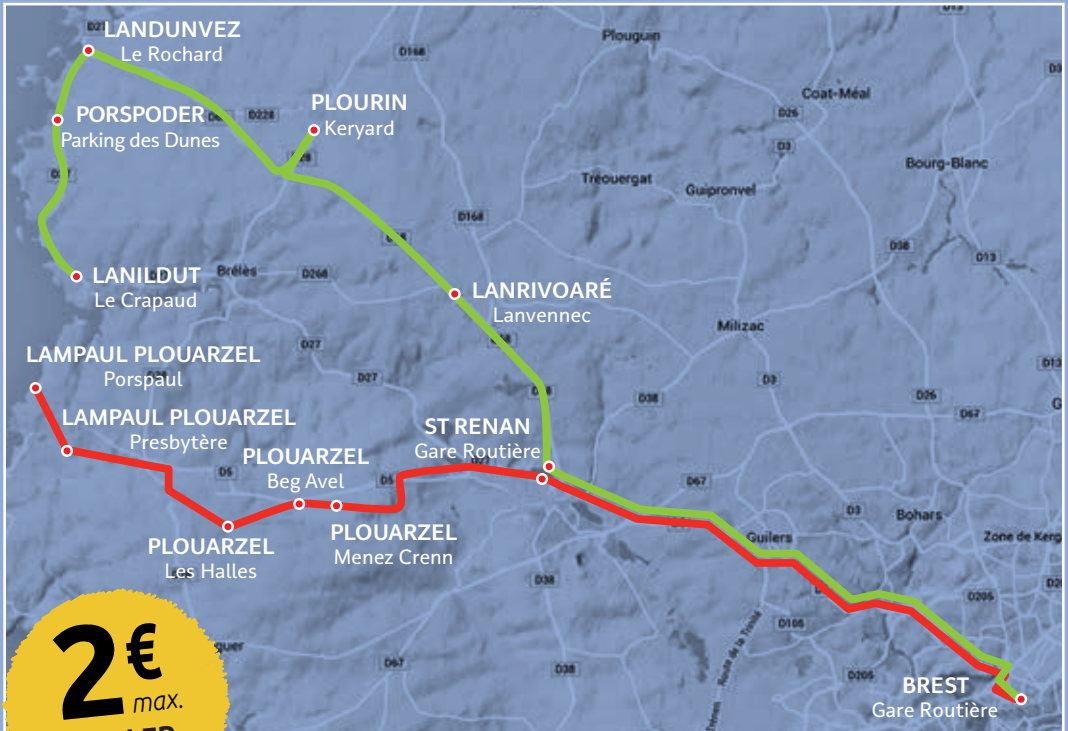

Service des Plages

été 2019

2€
max.
L'ALLER
SIMPLE