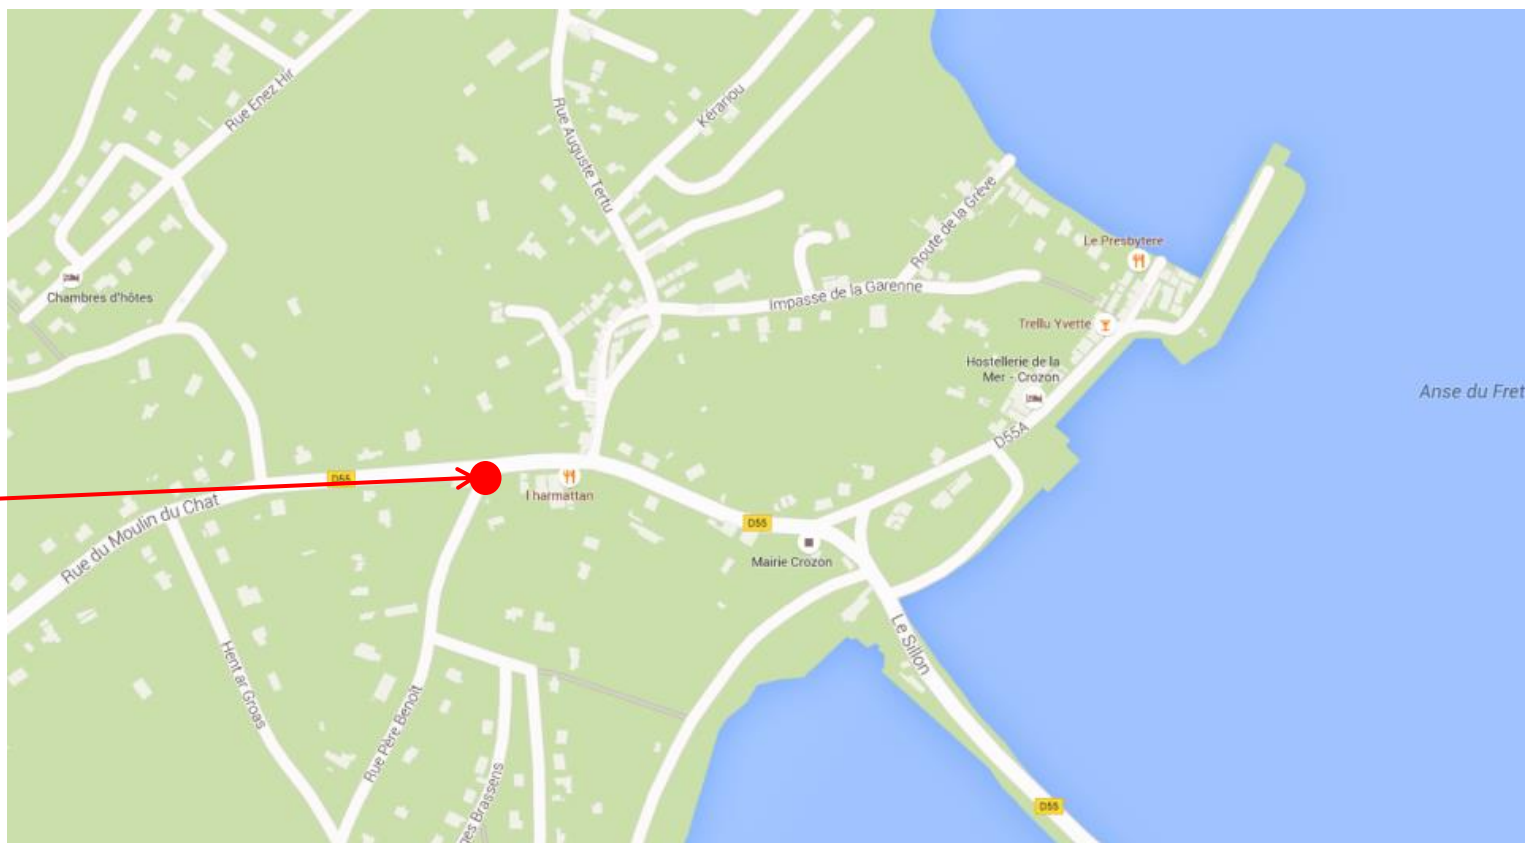

Arrêt : Crozon, Rue du Moulin à chat

Coordonnées GPS
Sens aller : 48.2851392793915, -4.51158597683496

Sens aller et retour

Retrouvez tous les horaires sur : <http://www.cat29.fr/horaires.php>
Renseignements au 02.98.90.88.89 ou sur <http://www.viaoo29.fr/>