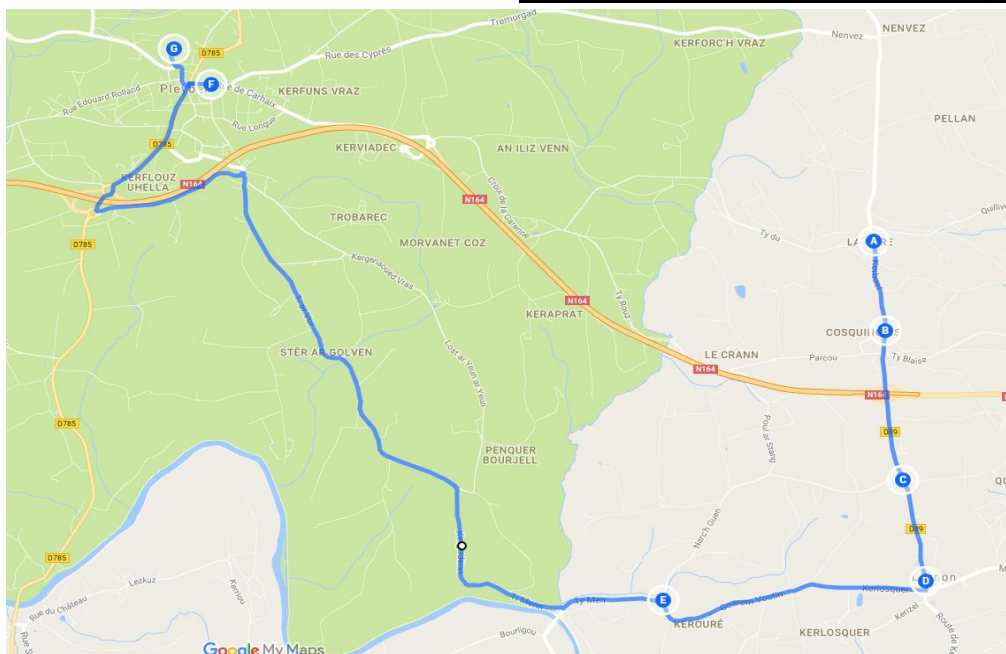

devient **BREIZHGO**

Le réseau de transport de la Région Bretagne

Exploitant du service:
Inscription scolaire:

CAT Chateaulin 02.98.86.76.76
CAT Chateaulin 02.98.86.76.76

www.cat29.fr

Ligne 3542 Lennon - Pleyben

Jours de Fonctionnement	LM JV	Me	Jours de Fonctionnement	Me	LM JV
LENNON, La Gare	08:25	07:55	PLEYBEN, Ecole St Joseph	13:00	17:00
LENNON, Ty Blaise	08:27	07:57	PLEYBEN, Collège Saint-Germain	13:05	17:05
LENNON, Croas Restavel	08:28	08:00	PLEYBEN, Collège Louis Hémon	13:10	17:10
LENNON, Bourg	08:30	08:02	PLEYBEN, Bourg	13:17	/
LENNON, Menez Quelenou	08:32	08:05	LENNON, La Gare	13:27	17:27
LENNON, Chapelle Saint-Nicolas	08:34	08:10	LENNON, Ty Blaise	13:30	17:30
PLEYBEN, Ty ar Vur	08:37	08:13	LENNON, Croas Restavel	13:32	17:32
PLEYBEN, Ecole St Joseph	08:47	08:21	LENNON, Bourg	13:35	17:35
PLEYBEN, Collège Saint-Germain	08:48	08:22	LENNON, Menez Quelenou	13:37	17:37
PLEYBEN, Collège Louis Hémon	08:50	08:25	LENNON, Chapelle Saint-Nicolas	13:39	17:39
			PLEYBEN, Ty ar Vur	13:42	17:42

Les déplacements dans l'autocar sont interdits en circulation.