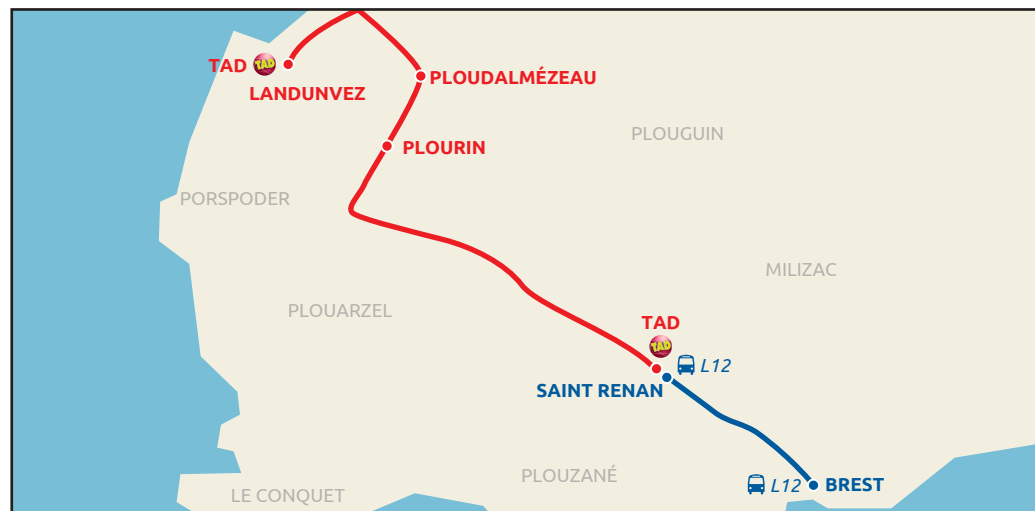

Ces services vous permettent d'effectuer un déplacement :

Depuis ou vers : **Landunvez, Plourin, Ploudalmézeau**

Vers ou depuis : **Saint Renan et Brest** grâce à la mise en place d'une
correspondance avec les lignes du réseau BreizhGo :

› **Ligne n° 12** Saint Renan - Brest

Les services TAD sont assurés par de petits véhicules.
Ils fonctionnent uniquement sur réservation de votre part sur des
itinéraires définis à l'avance et à partir de points d'arrêt identifiés.

Transport A la Demande

Des services toute l'année

BREIZHGO

Landunvez

vers Brest

publio-brest.fr • Ne pas jeter sur la voie publique

● **TRANSPORT À LA DEMANDE TAD**
● **RÉSEAU PRINCIPAL BREIZHGO**

devient **BREIZHGO** | Le réseau de transport de la Région Bretagne