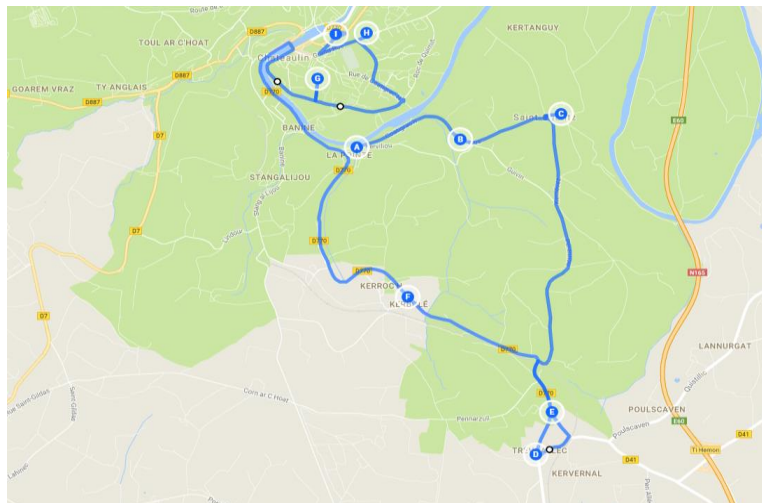

devient **BREIZHGO**

Le réseau de transport de la Région Bretagne

Exploitant du service:
Inscription scolaire:

CAT Châteaulin 02.98.86.76.76
CAT Châteaulin 02.98.86.76.76

www.cat29.fr

Ligne 3157 Saint Coultitz - Châteaulin

Jours de Fonctionnement	MMe JV	LMMe JV		Me	LM JV	LM J
SAINT-COULITZ, La Pointe	07:18	08:18	CHATEAULIN, Lycée Jean Moulin	12:10	16:40	17:37
SAINT-COULITZ, Coatigrac'h	07:19	08:19	CHATEAULIN, Lycée Saint-Louis	12:05	16:35	*
SAINT-COULITZ, Pennaros	07:20	08:20	CHATEAULIN, École Marie Curie Haut	12:20	16:42	/
SAINT-COULITZ, Mairie	07:23	08:23	SAINT-COULITZ, La Pointe	12:25	16:45	17:50
CAST, Guernevez	07:26	08:26	SAINT-COULITZ, Coatigrac'h	12:26	16:46	17:51
CAST, Trévoallec	07:26	08:26	SAINT-COULITZ, Pennaros	12:30	16:55	17:52
SAINT-COULITZ, Croas Ar Born	07:28	08:28	SAINT-COULITZ, Mairie	12:35	16:59	17:54
CAST, Kerbolé	07:31	08:31	CAST, Guernevez	12:38	17:03	17:57
CHATEAULIN, Lycée Jean Moulin	07:43	08:43	CAST, Trévoallec	12:38	17:03	17:57
CHATEAULIN, Lycée Saint Louis	07:48	08:48	SAINT-COULITZ, Croas Ar Born	12:40	17:05	17:59
CHATEAULIN, Ecole Marie Curie Haut	/	08:52	CAST, Kerbolé	12:43	17:07	18:03

* A St Louis, prendre la navette à destination de la gare routière de Jean Moulin

Mise à jour:

31/08/2018

Les horaires et les itinéraires des lignes figurant dans ce livret sont susceptibles d'évoluer, y compris en cours d'année scolaire.

Accès aux autocars :

- Arrivez à l'arrêt quelques minutes avant l'horaire (5 minutes étant un minimum).
- Restez bien visible dans l'abribus ou à côté du poteau d'arrêt. Faire signe au conducteur.
- Présentez votre titre d'abonnement ou acquittez vous d'un ticket unitaire.
- Vous avez l'obligation de boucler votre ceinture de sécurité.
- Les déplacements dans l'autocar sont interdits en circulation.