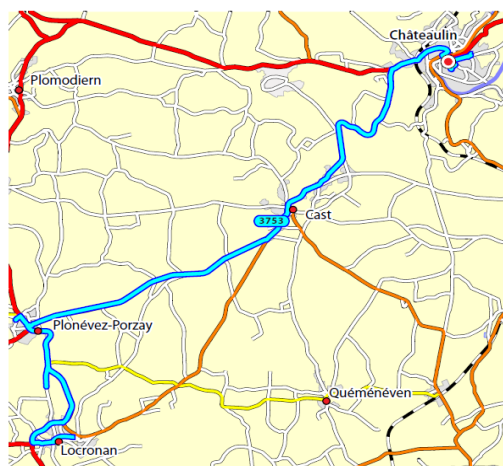

Ligne 3754: Locronan - Plonévez-Porzay - Cast - Châteaulin

Aller:

Jours de Fonctionnement	Lundi Matin	MMeJV (1er tour)	MMeJV (2émetour)
LOCRONAN, Bas de la Gendarmerie	07:59	06:59	07:57
LOCRONAN, Centre	08:03	07:03	08:03
LOCRONAN, Mission	08:05	07:04	08:04
LOCRONAN, Ryen	08:08	07:07	08:07
PLONEVEZ-PORZAY, Ecole	08:10	07:10	08:10
PLONEVEZ-PORZAY, Bourg	08:17	07:13	08:17
CAST, Ty Lappic	*	*	08:20
CAST, Pont ar Rouz	*	*	08:24
CAST, Rue D'Armor	*	*	08:26
CAST, Rue Jean Moulin (Pennalé1)	*	*	08:28
CAST, Pennalé	*	*	08:29
CHATEAULIN, Jean Moulin	08:38	07:33	08:42
CHATEAULIN, Saint-Louis	08:45	07:39	08:46

Retour:

Jours de Fonctionnement	Me	Me	LMJ 1er tour	V	Me	LMJ 2éme tour
CHATEAULIN, Jean Moulin (Quai 8)	12:07	13:05	16:35	16:35	/	17:40
CHATEAULIN, Saint-Louis	12:12	(1)	16:41	16:40	16:40	(1)
CAST, Rue d'Armor	12:16	13:22	16:57	*	16:55	17:54
CAST, Pont ar Rouz	12:27	13:24	16:58	*	16:57	17:56
CAST, Ty Lappic	12:31	13:28	17:02	*	17:00	18:00
PLONEVEZ-PORZAY, Bourg	12:36	13:32	17:06	17:07	17:05	18:04
PLONEVEZ-PORZAY, Ecole	12:39	13:34	17:08	17:10	17:07	18:06
LOCRONAN, Ryen	12:42	13:37	17:11	17:14	17:11	18:09
LOCRONAN, Gendarmerie bas	12:48	13:40	17:17	17:18	17:14	18:12
LOCRONAN, Centre	12:46	13:41	17:15	17:19	17:15	18:14
LOCRONAN, Mission	12:45	13:42	17:14	17:20	17:15	18:15