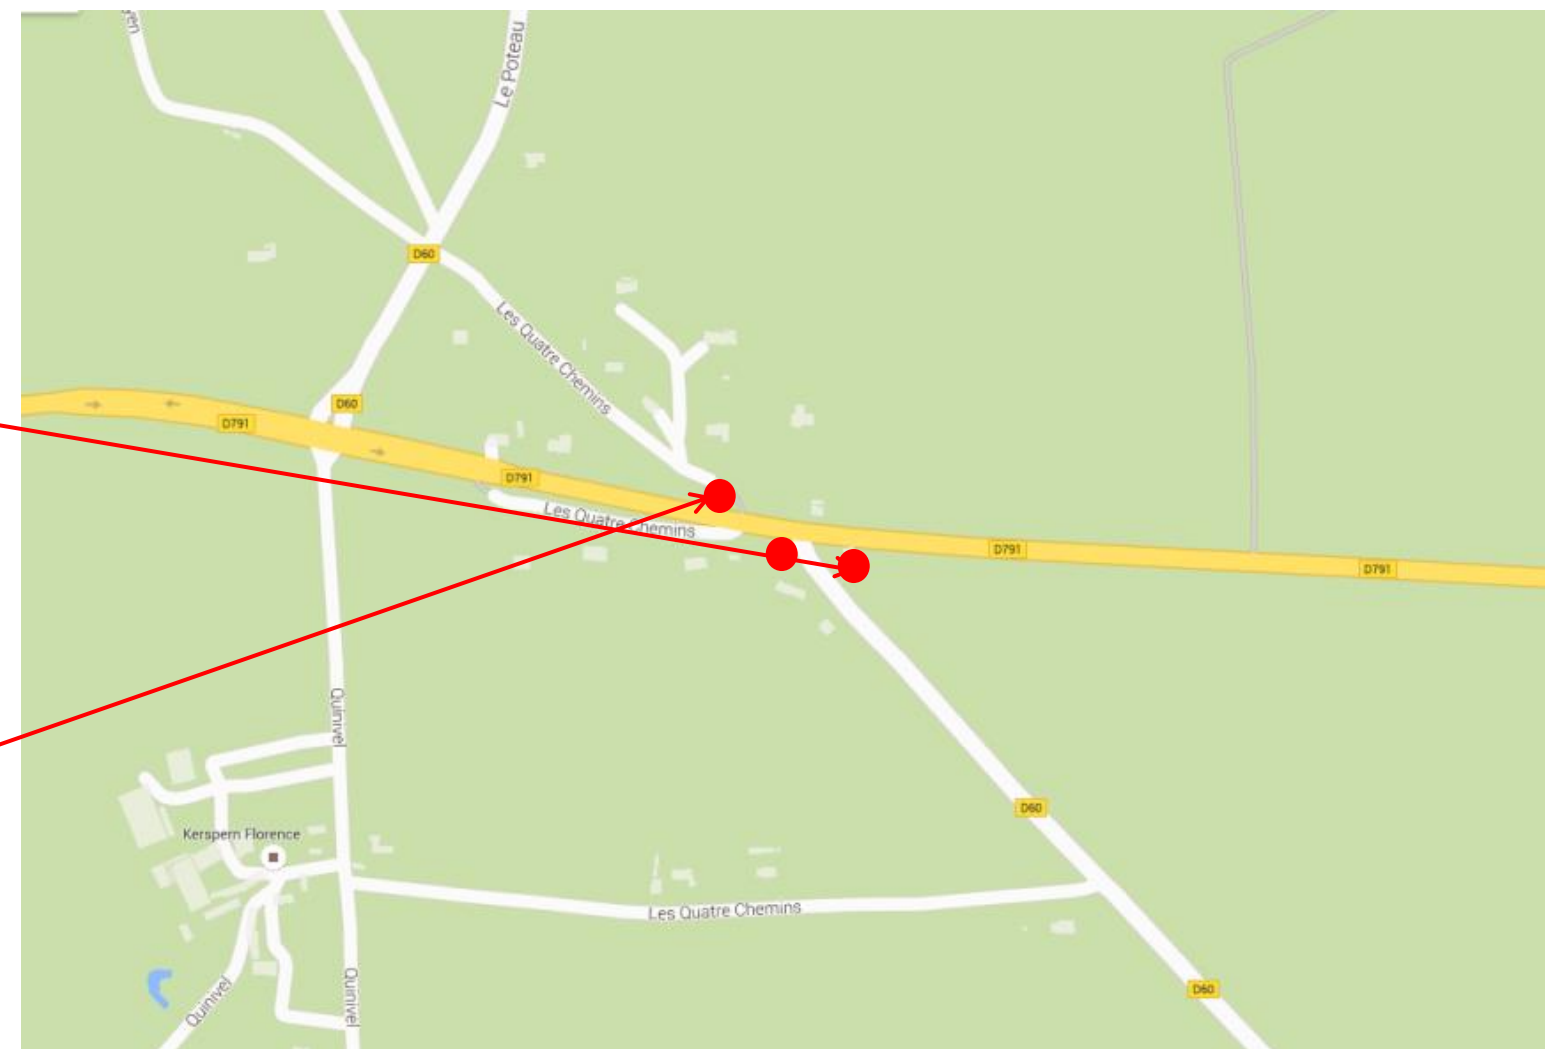

**Arrêt : Telgruc sur Mer, Les
Quatres Chemins**

Coordonnées GPS

Sens aller : 48.2617287730747,-4.33322537698548

Sens retour : 48.2618254927972, -4.33297146824914

Sens aller

Sens retour

Retrouvez tous les horaires sur : <http://www.cat29.fr/horaires.php>