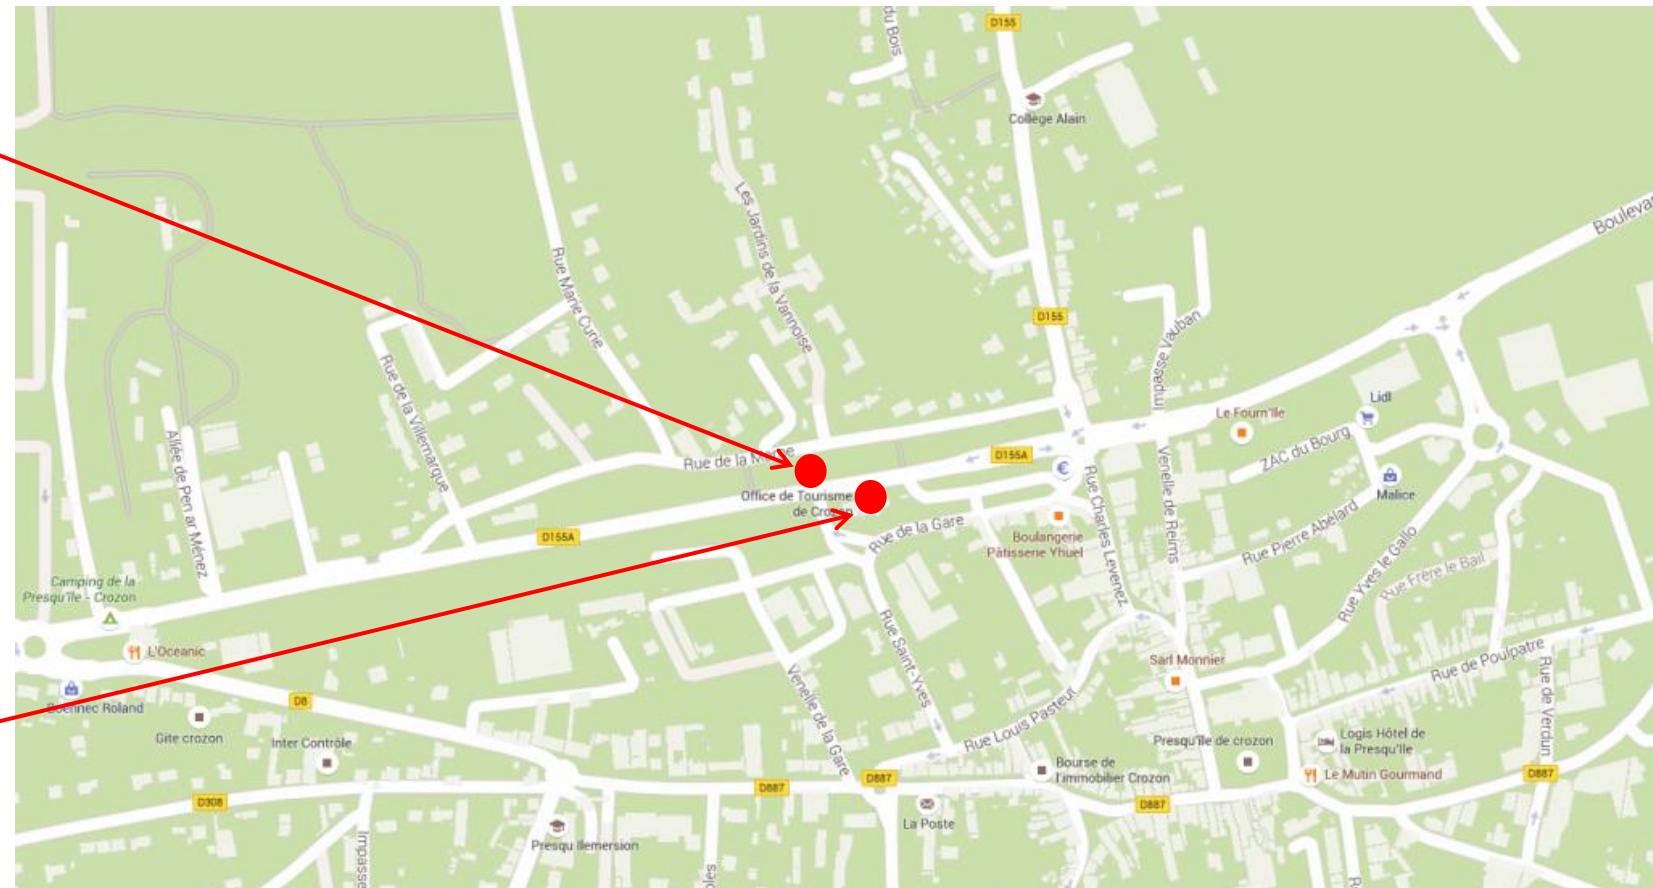

Sens aller

Coordonnées GPS

Sens aller : 48.247944,-4.492965

Sens retour : 48.247969,-4.493125

Sens retour

Retrouvez tous les horaires sur : <http://www.cat29.fr/horaires.php>

Renseignements au 02.98.90.88.89 ou sur <http://www.viaoo29.fr/>