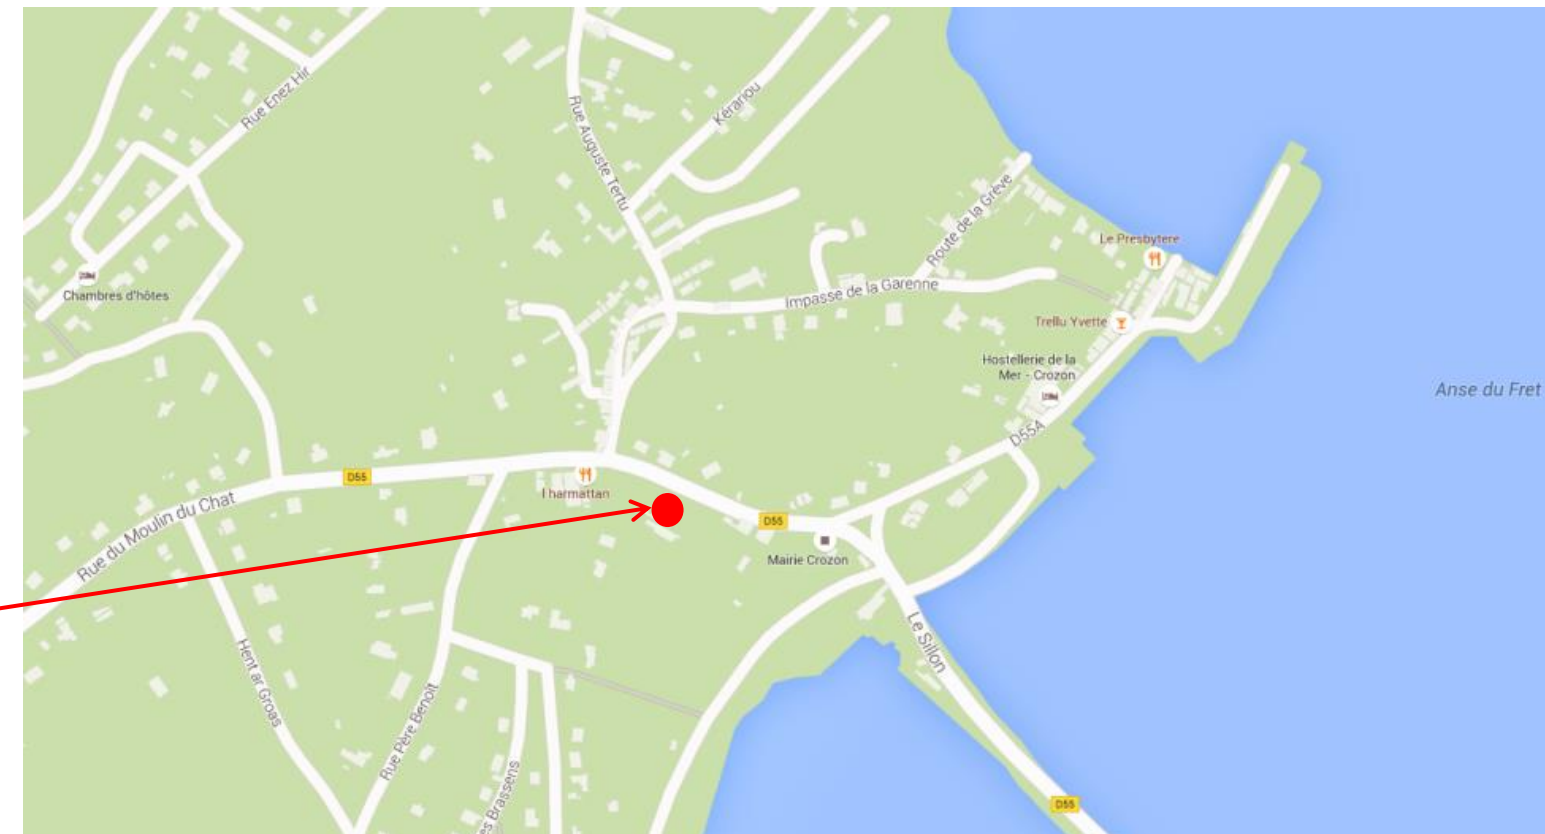

Arrêt : Crozon, Rue du
Moulin à chat

Coordonnées GPS

Sens aller : 48.2851392793915, -4.51158597683496

Sens aller et retour

Retrouvez tous les horaires sur : <http://www.cat29.fr/horaires.php>

Renseignements au 02.98.90.88.89 ou sur <http://www.viaoo29.fr/>