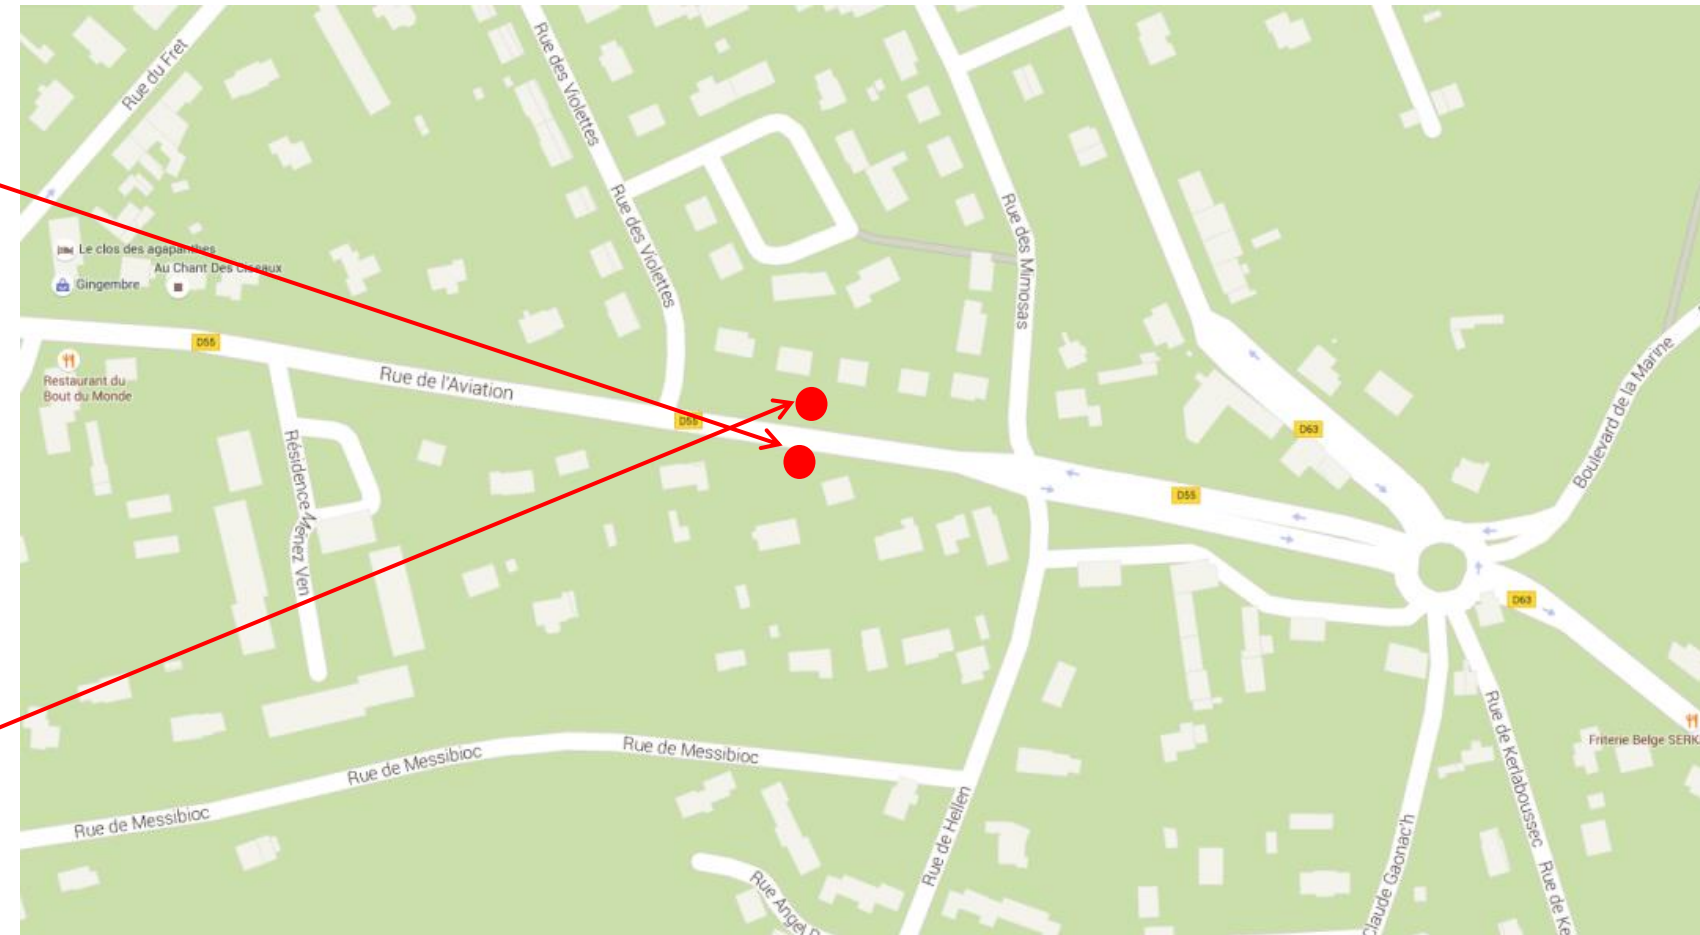

Coordonnées GPS

Sens aller : 48.2837921015744,-4.46222923161076

Sens retour : 48.2838881710657,-4.46186675305468

Sens retour