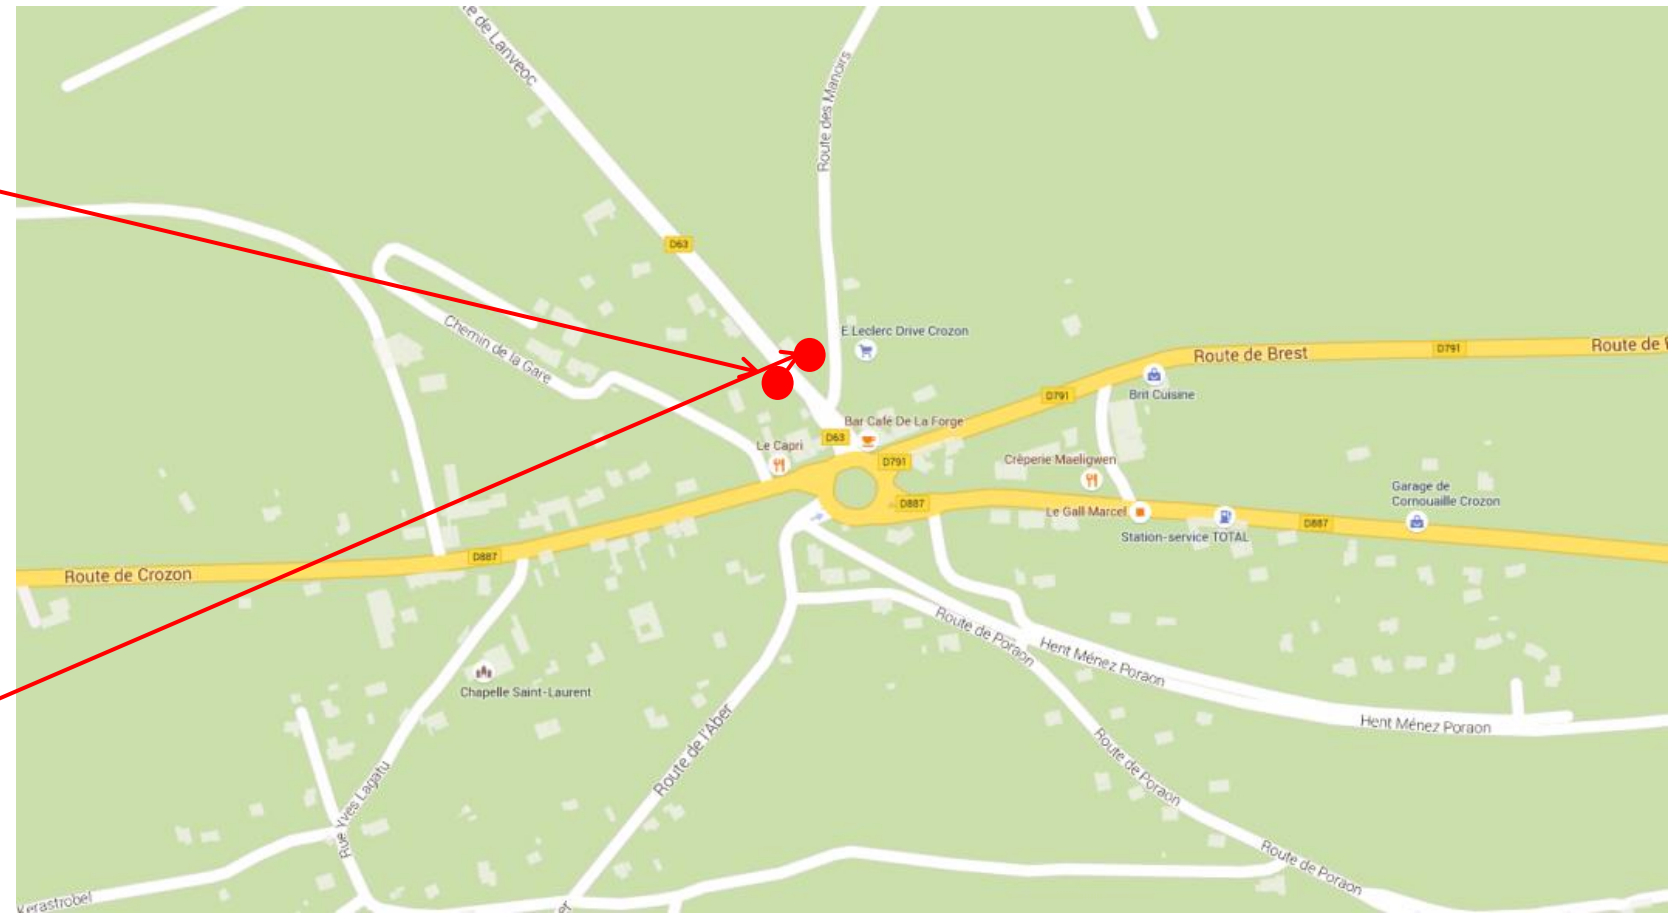

**Arrêt : Crozon, Tal Ar Groas
Route de Lanvéoc**

réseau
Penn-ar-Bed
En commun, on va plus loin!

Sens aller

Coordonnées GPS

Sens aller : 48.2487708754028,-4.41869801177141

Sens retour : 48.2489491701191,-4.41874560736012