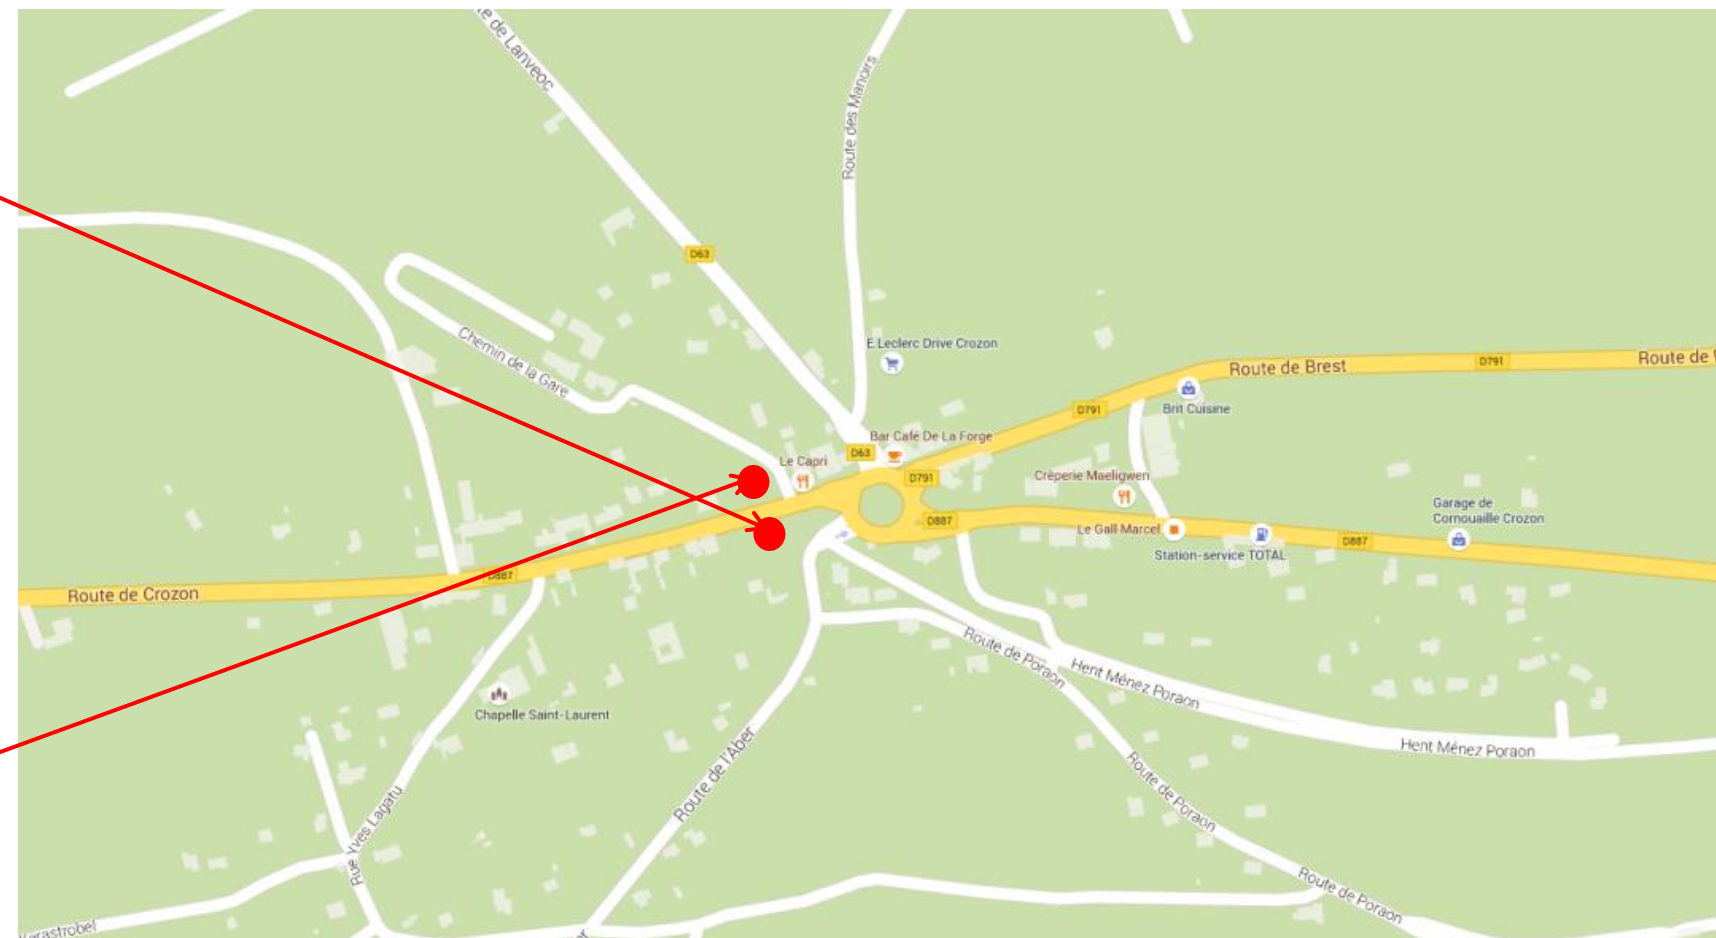

**Arrêt : Crozon, Tal Ar Groas**  
**Route de Crozon**

Sens aller

**Coordonnées GPS**

Sens aller : 48.2483060938992, -4.41946336521874

Sens retour : 48.2482155828964, -4.41933940120448

Sens retour

Retrouvez tous les horaires sur : <http://www.cat29.fr/horaires.php>