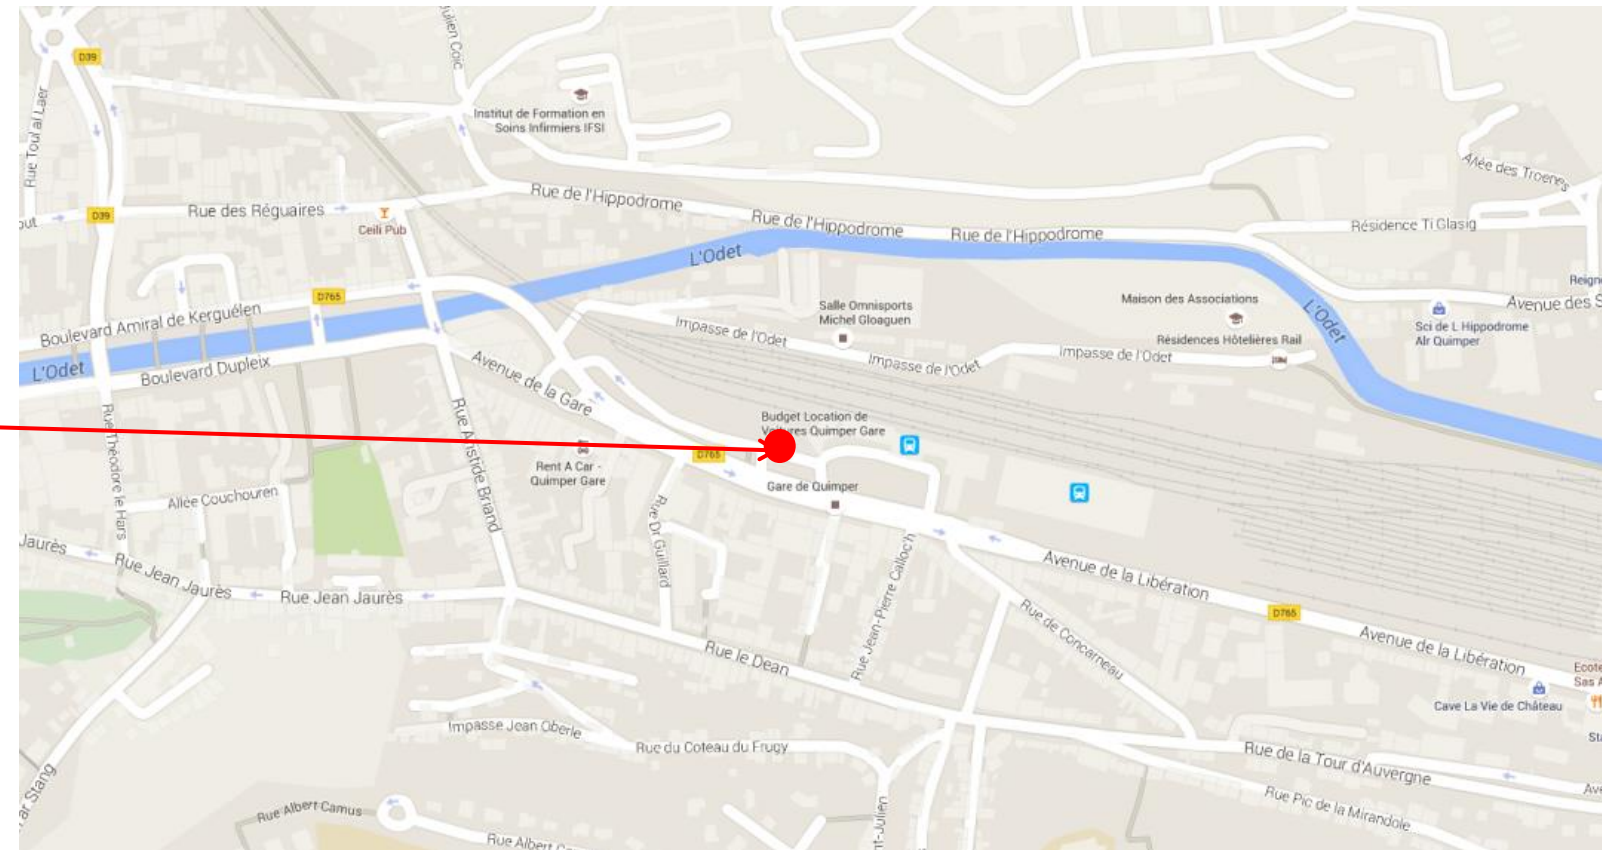

Arrêt : Quimper, Gare
Routière SNCF

Coordonnées GPS

Sens aller et retour : 47.9946092576254,-4.09314140202633

Sens aller et retour

(Quai n°3)

Retrouvez tous les horaires sur : <http://www.cat29.fr/horaires.php>