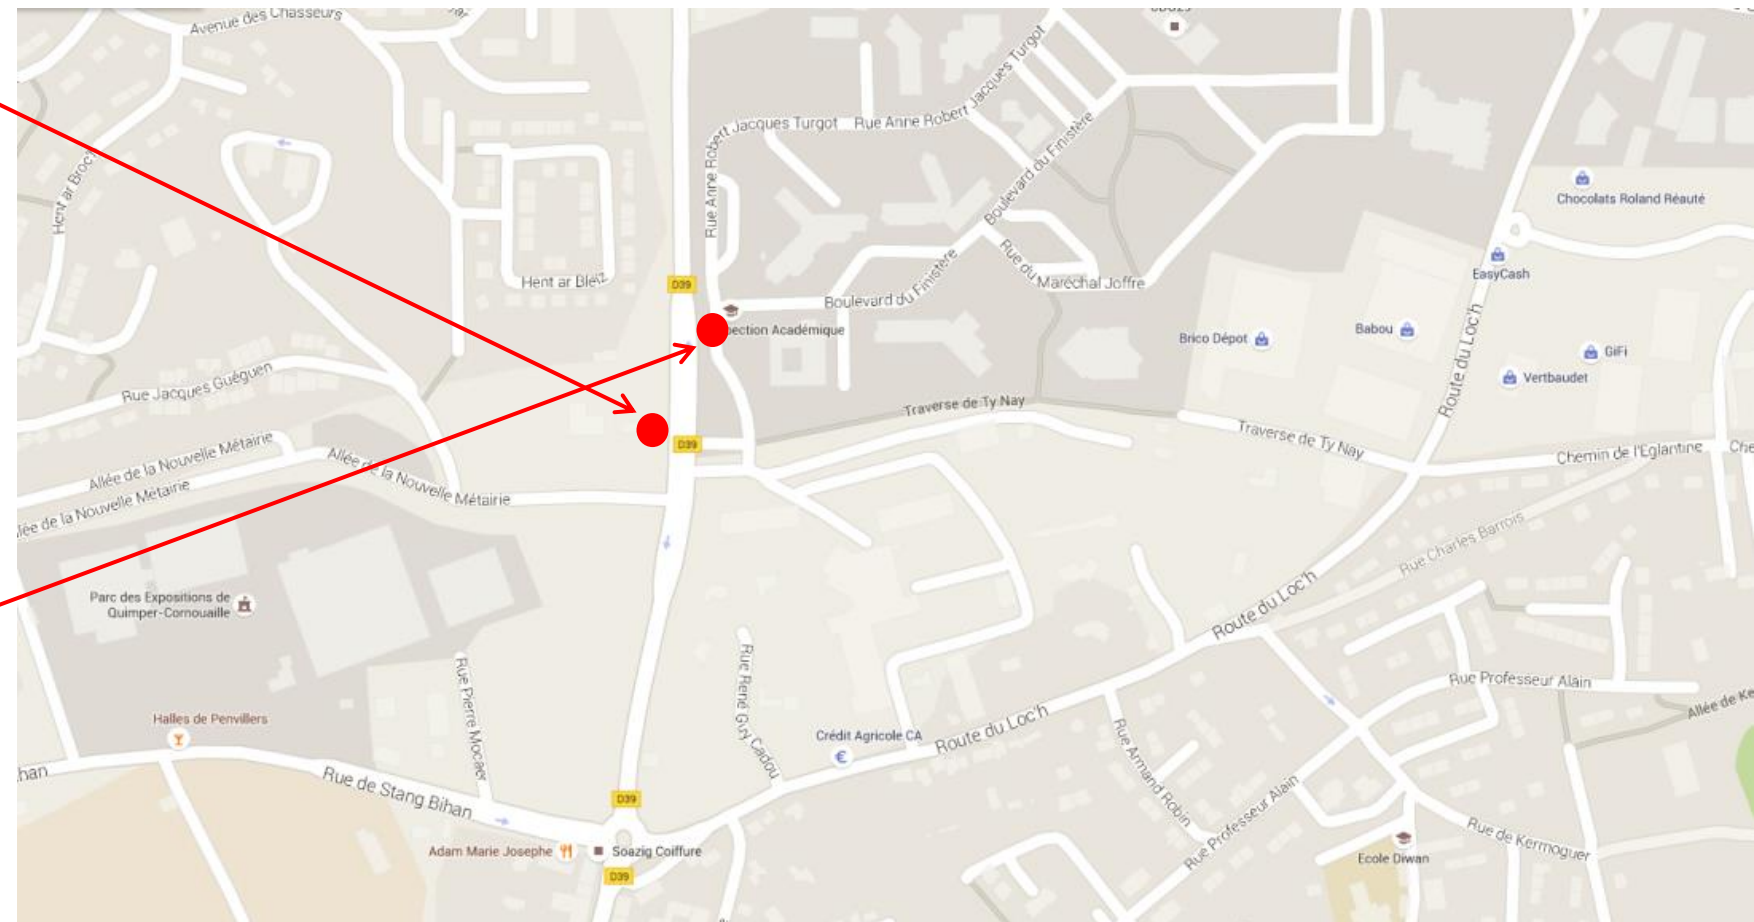

Coordonnées GPS

Sens aller : 48.0130783216397,-4.09508347064197

Sens retour : 48.0121648668084,-4.09533582260631

Sens retour