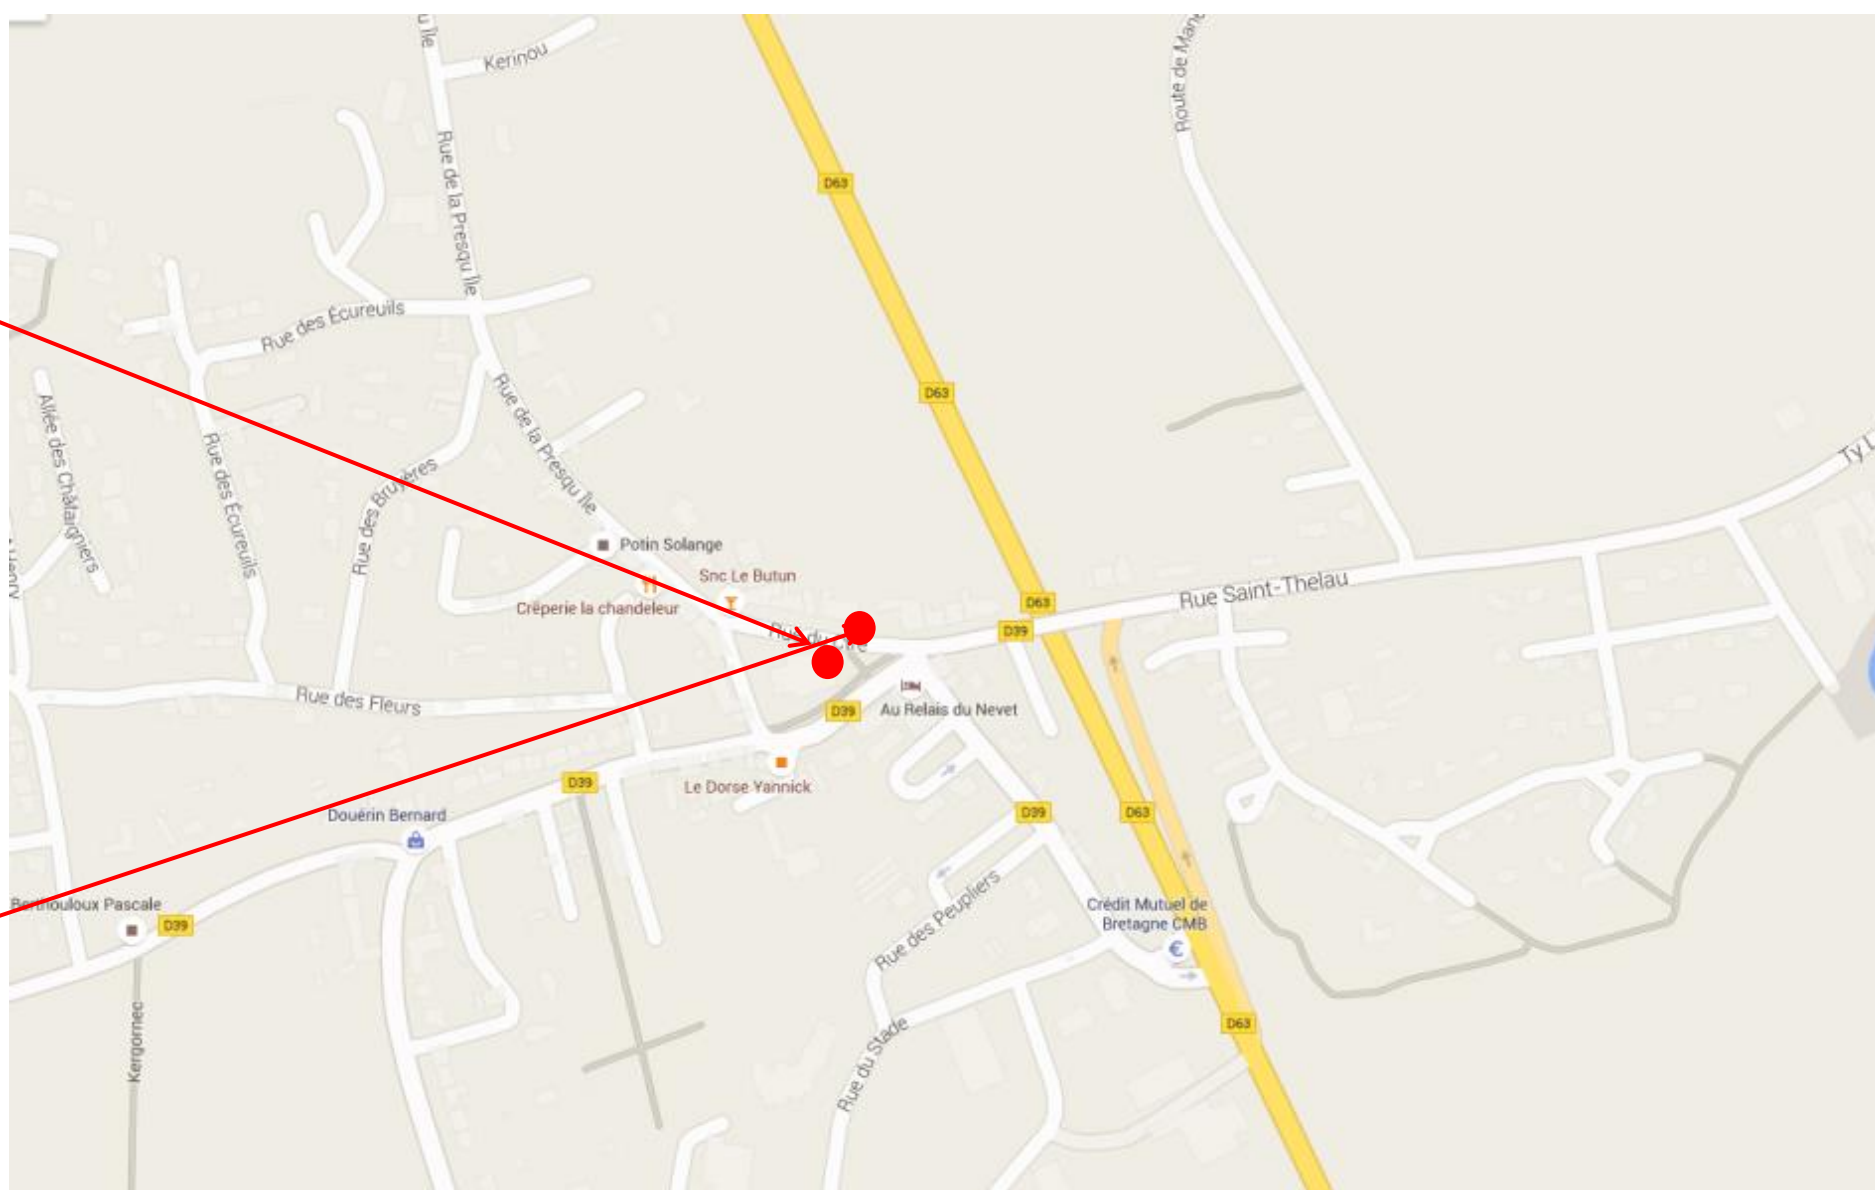

Sens aller

Sens retour

Coordonnées GPS

Sens aller : 48.0783732813313, -4.1914520837274

Sens retour : 48.0783388542878, -4.1917262650735

Retrouvez tous les horaires sur : <http://www.cat29.fr/horaires.php>

Renseignements au 02.98.90.88.89 ou sur <http://www.viaoo29.fr/>