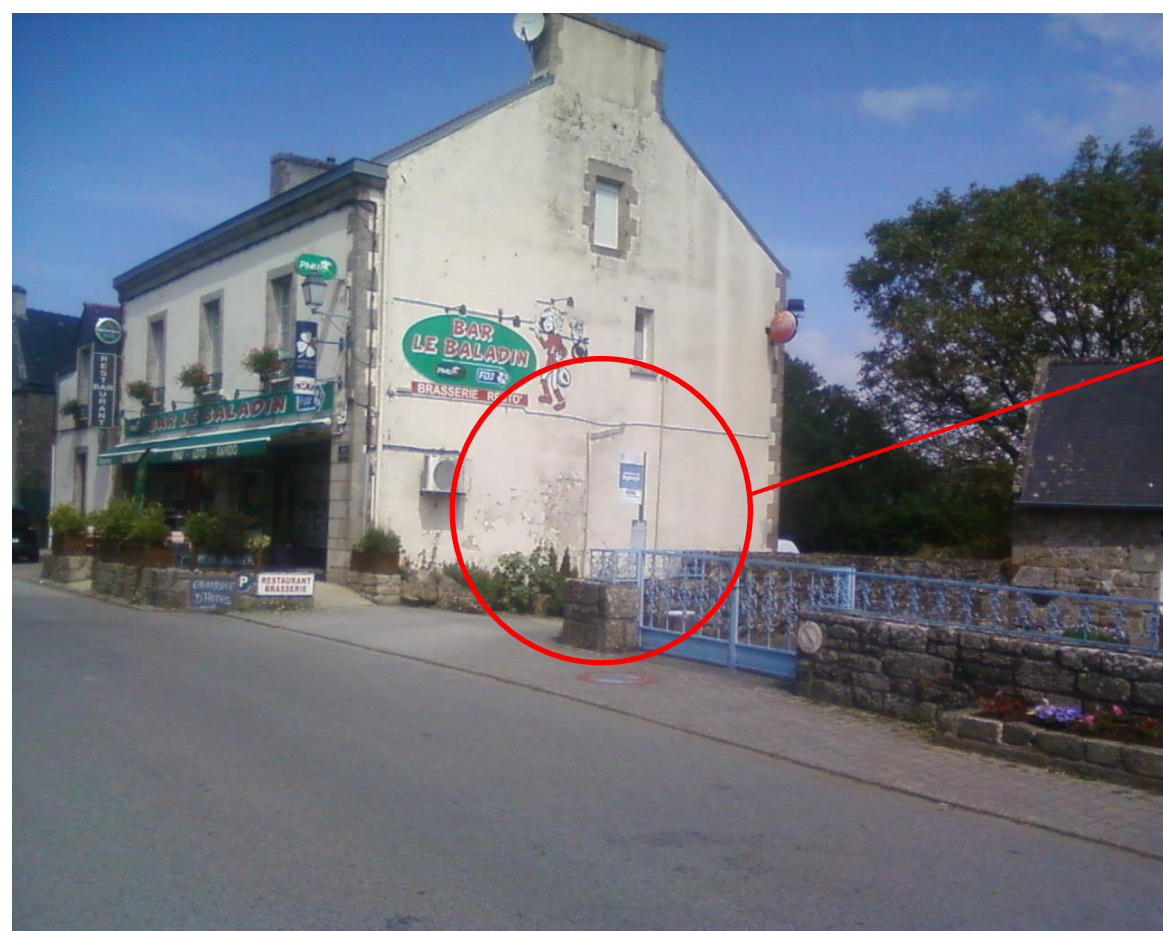

Sens aller

Sens retour

Coordonnées GPS

Sens aller : 48.0783732813313, -4.1914520837274

Sens retour : 48.0783388542878, -4.1917262650735

Retrouvez tous les horaires sur : <http://www.cat29.fr/horaires.php>

Renseignements au 02.98.90.88.89 ou sur <http://www.viaoo29.fr/>