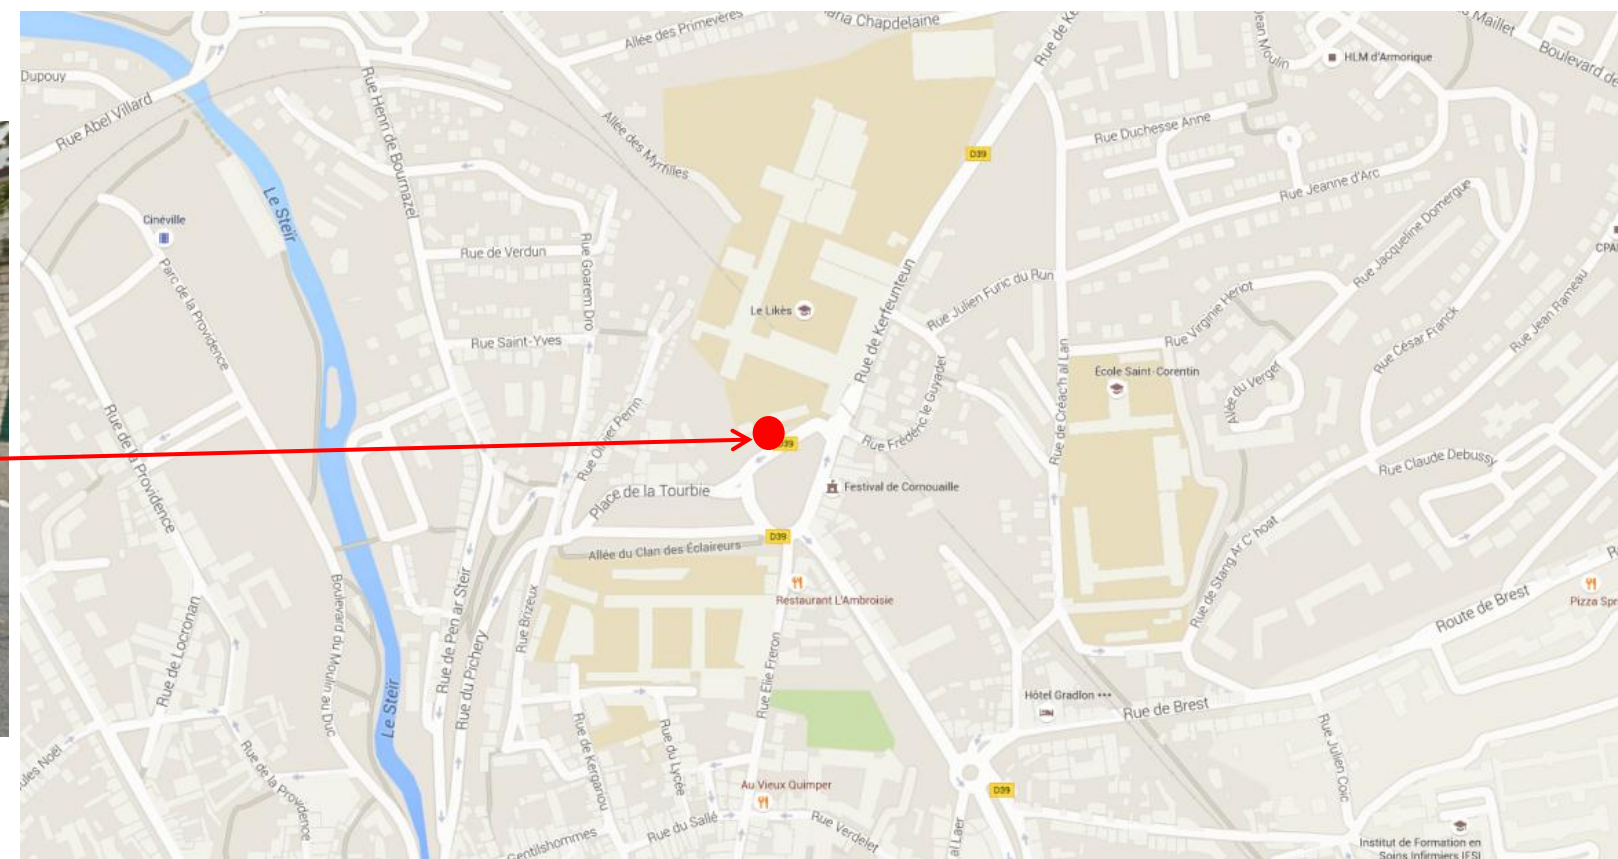

**Coordonnées GPS**

Sens aller et retour : 47.999378,-4.102433

Sens aller et retour

Retrouvez tous les horaires sur : <http://www.cat29.fr/horaires.php>

Renseignements au 02.98.90.88.89 ou sur <http://www.viaoo29.fr/>