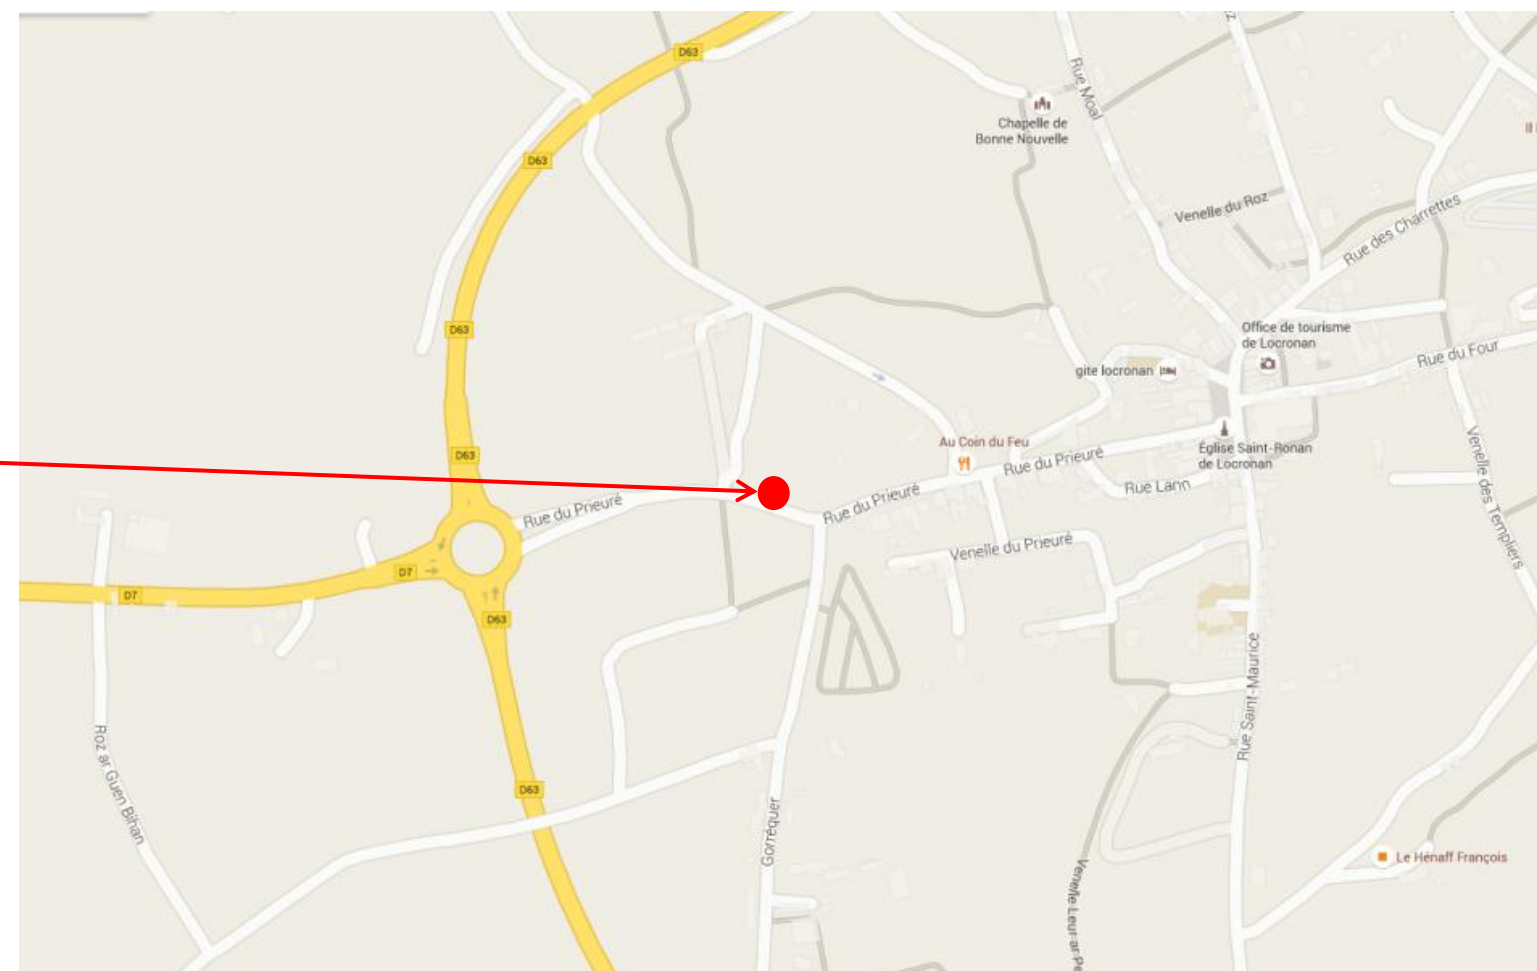

**Coordonnées GPS**

Sens aller et retour : 48.0977269059767, -4.21245545299491

Sens aller et retour

Retrouvez tous les horaires sur : <http://www.cat29.fr/horaires.php>

Renseignements au 02.98.90.88.89 ou sur <http://www.viaoo29.fr/>