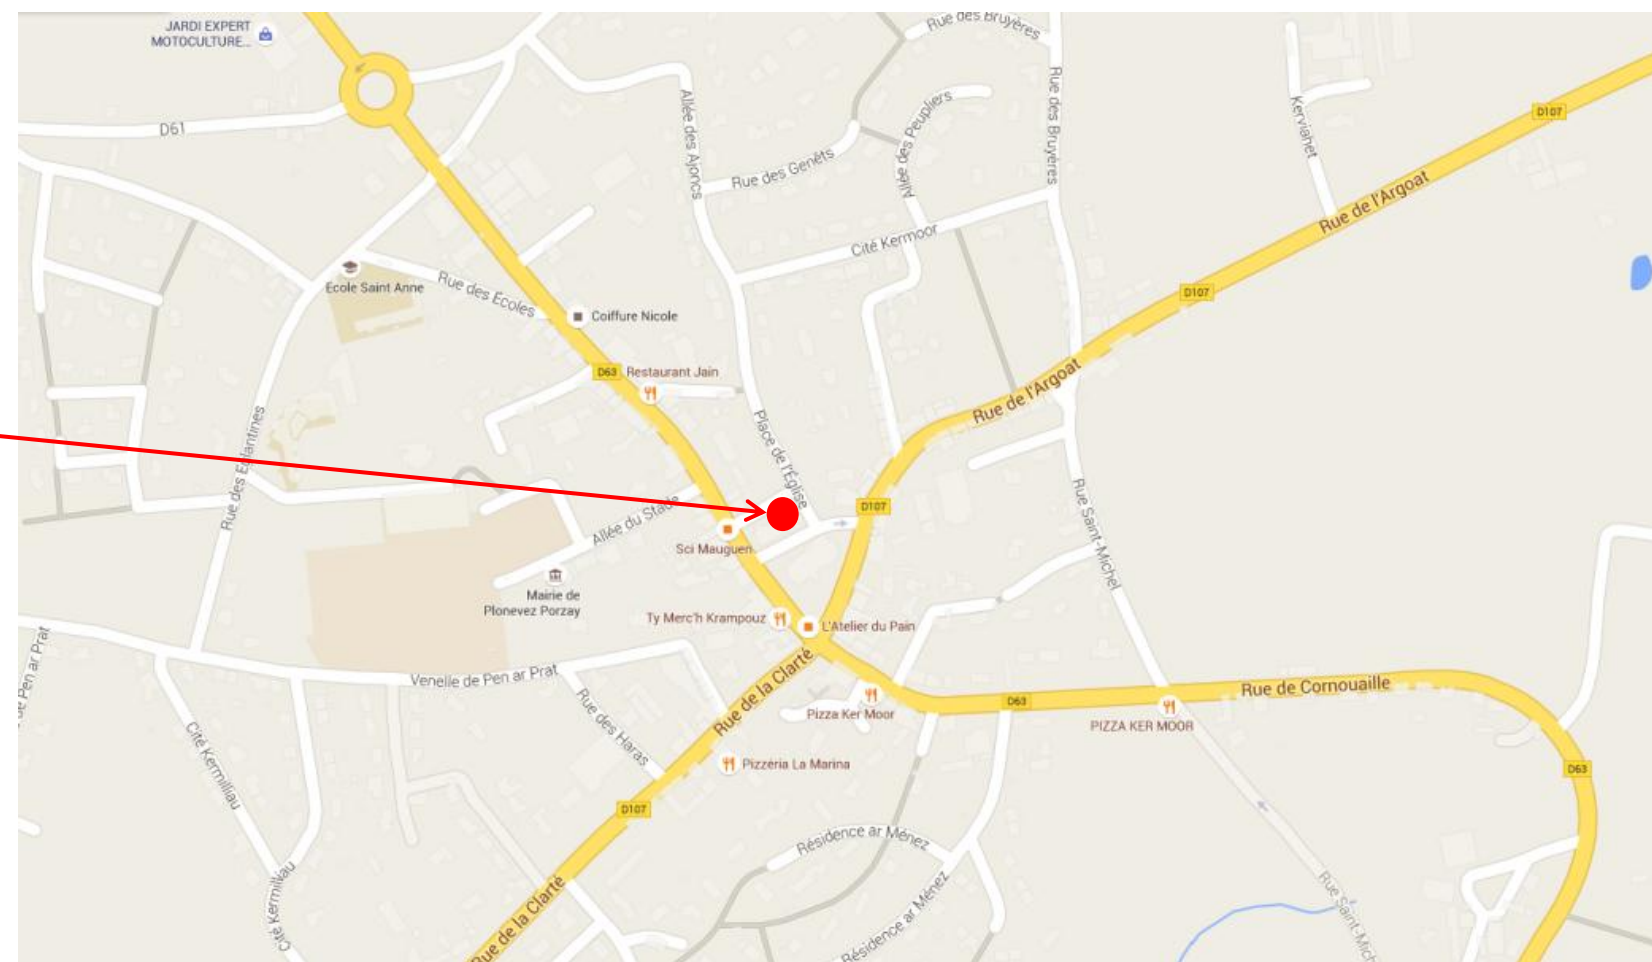

**Coordonnées GPS**

Sens aller et retour : 48.1254010000016, -4.2195580000059

Sens aller et retour

Retrouvez tous les horaires sur : <http://www.cat29.fr/horaires.php>

Renseignements au 02.98.90.88.89 ou sur <http://www.viaoo29.fr/>