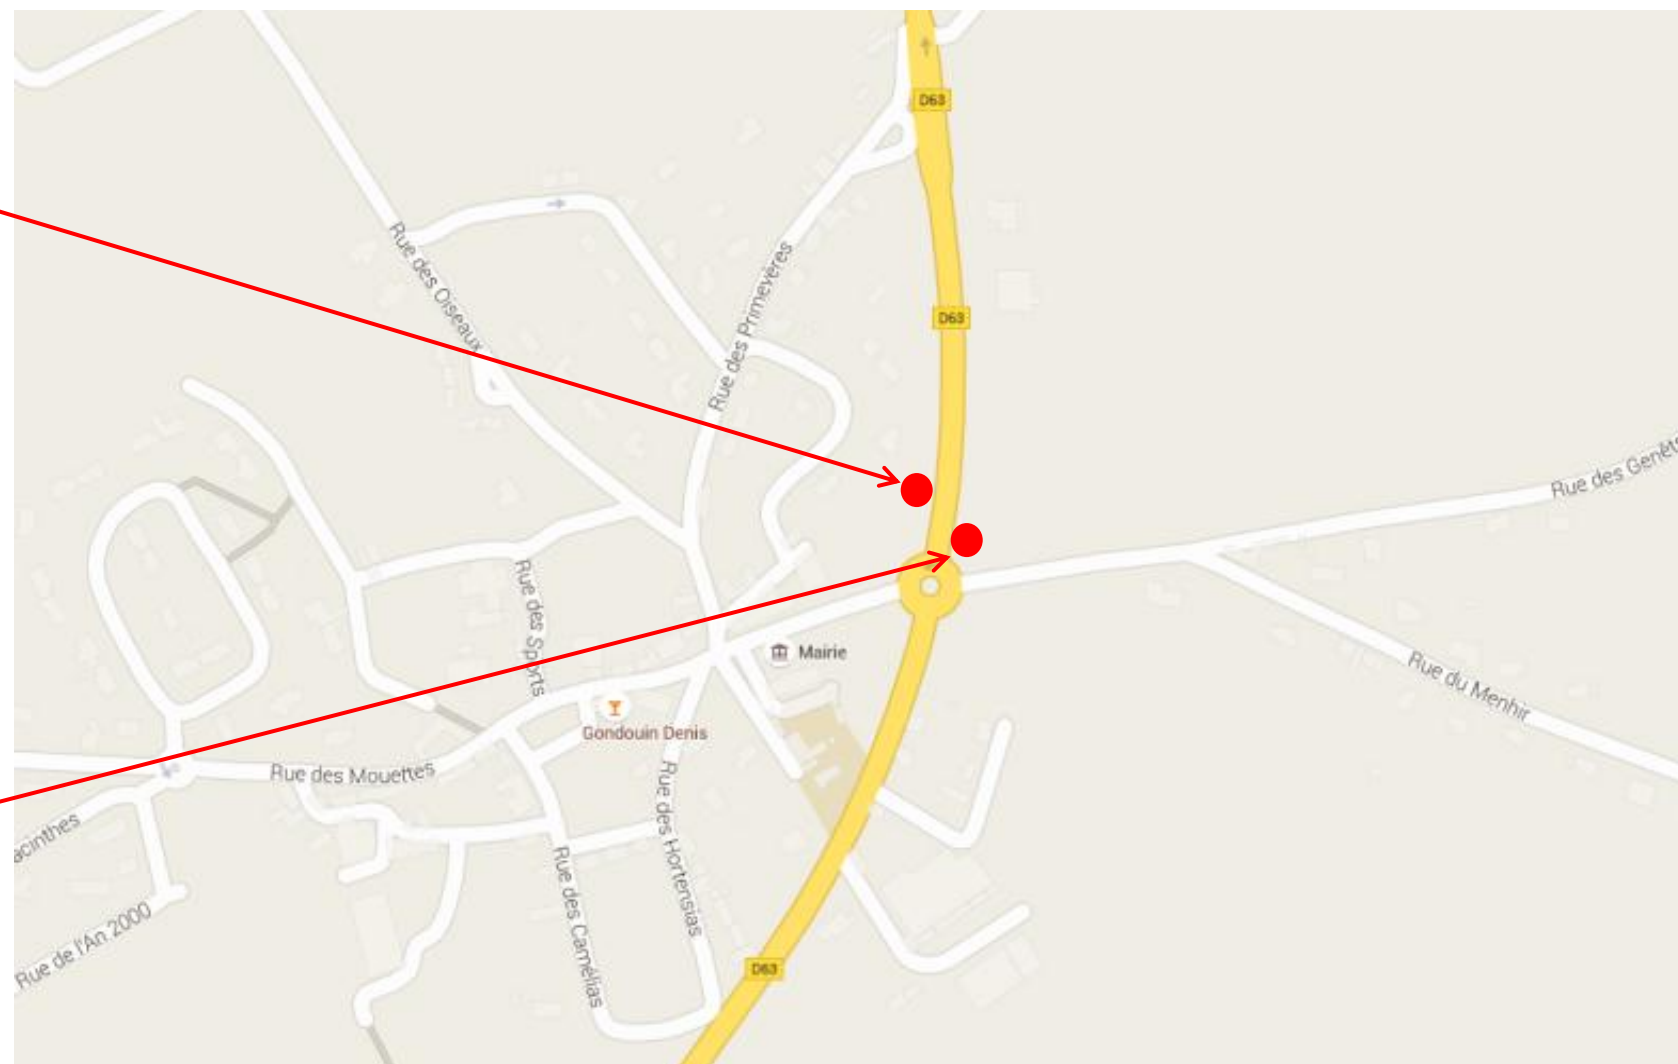

Sens aller

**Coordonnées GPS**

Sens aller : 48.1579203521254,-4.23155622467584

Sens retour : 48.1579687415945,-4.23139640393292

Sens retour

Retrouvez tous les horaires sur : <http://www.cat29.fr/horaires.php>