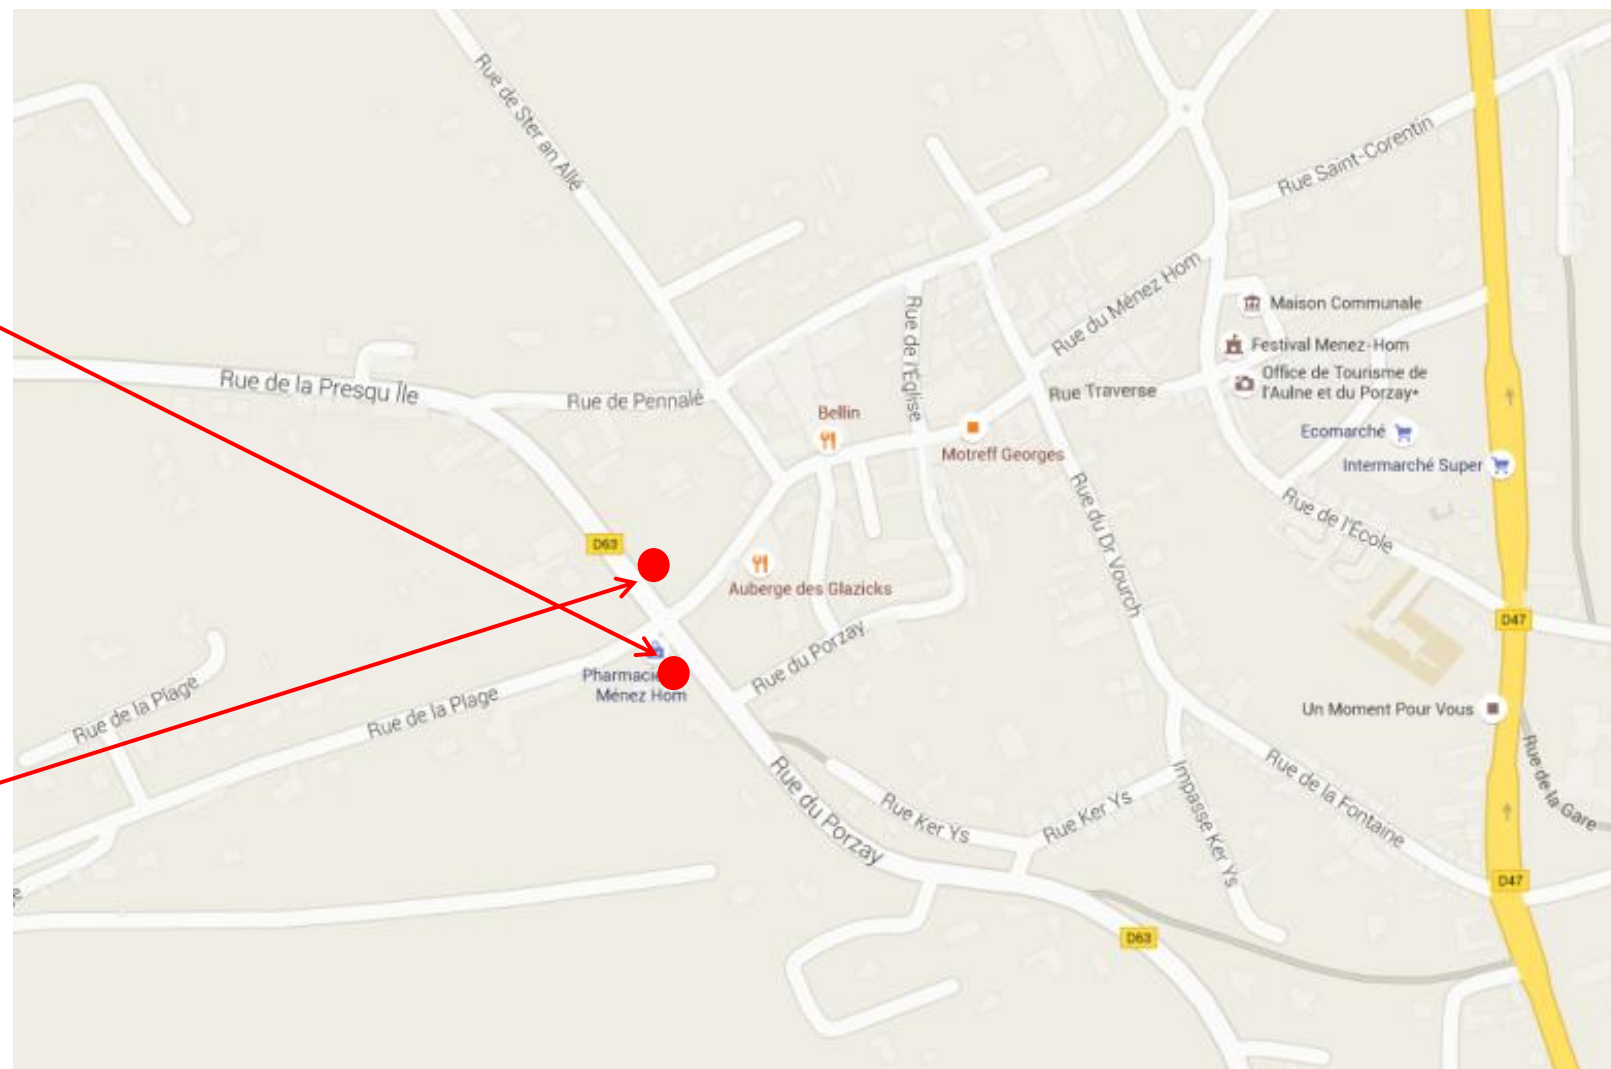

Sens aller

Coordonnées GPS

Sens aller : 48.1802271396435,-4.23502233547639

Sens retour : 48.1807284668302,-4.23544418348537

Sens retour

Retrouvez tous les horaires sur : <http://www.cat29.fr/horaires.php>

Renseignements au 02.98.90.88.89 ou sur <http://www.viaoo29.fr/>