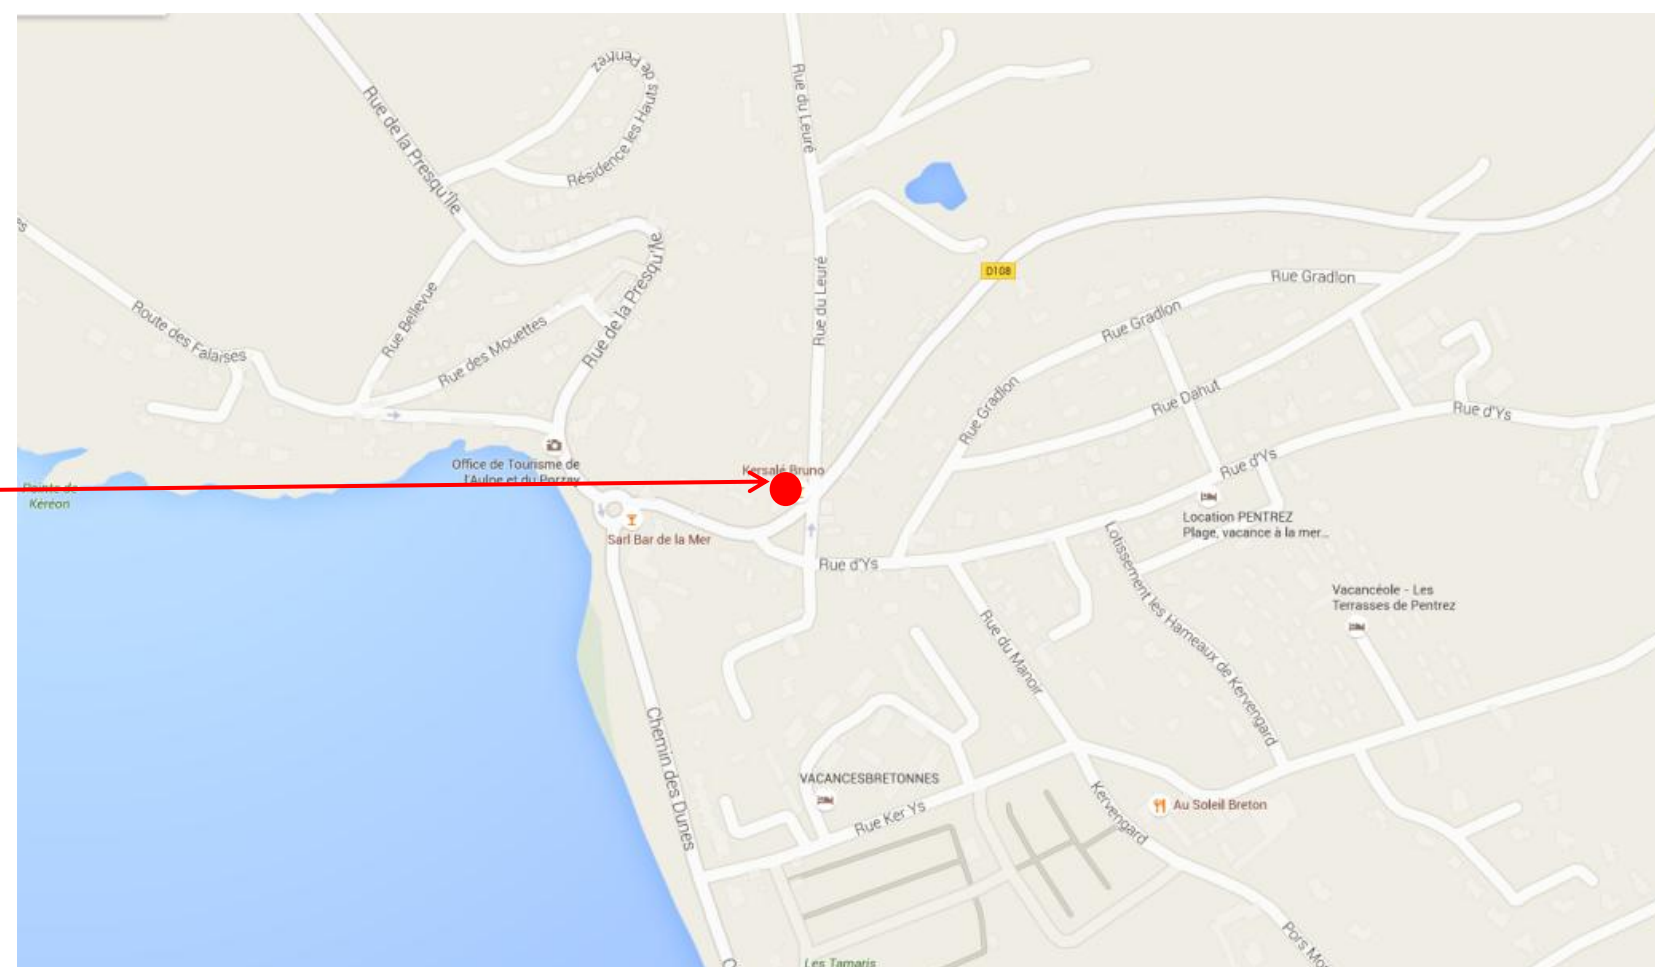

Coordonnées GPS

Sens aller et retour : 48.195978732623,-4.30137490103647

Sens aller et retour

Retrouvez tous les horaires sur : <http://www.cat29.fr/horaires.php>

Renseignements au 02.98.90.88.89 ou sur <http://www.viaoo29.fr/>