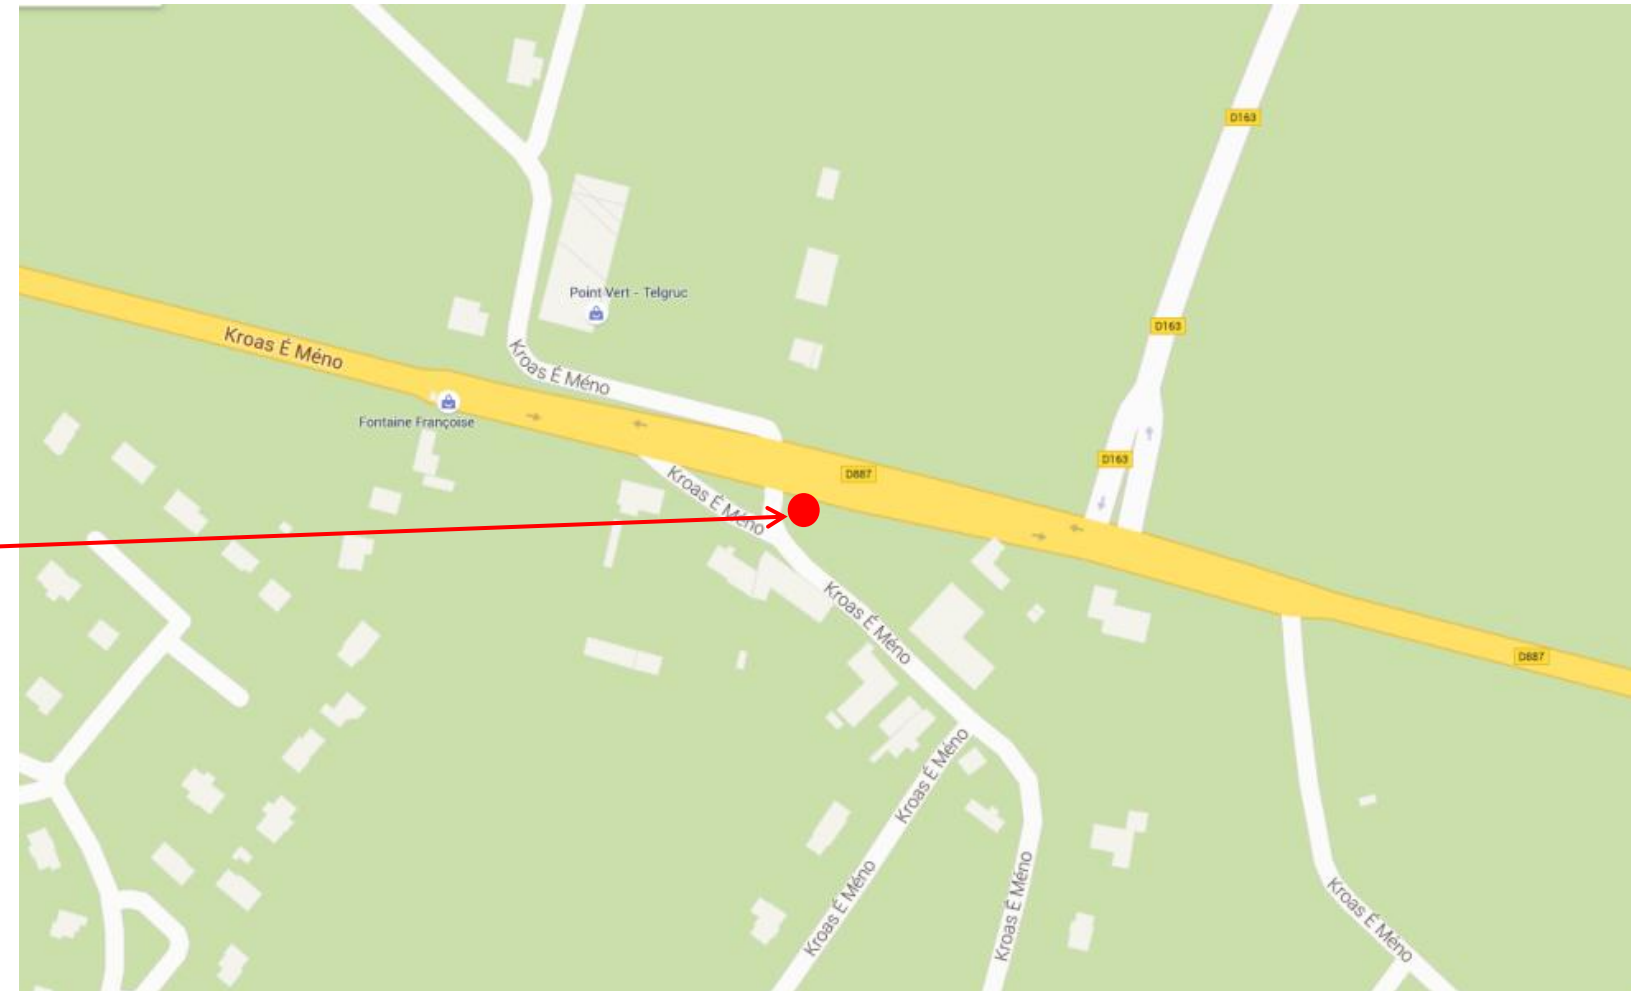

Arrêt : Telgruc sur Mer, Gare  
d'Argol

**Coordonnées GPS**

Sens aller et retour : 48.2273361284287, -4.32395759924985

Sens aller et retour

Retrouvez tous les horaires sur : <http://www.cat29.fr/horaires.php>