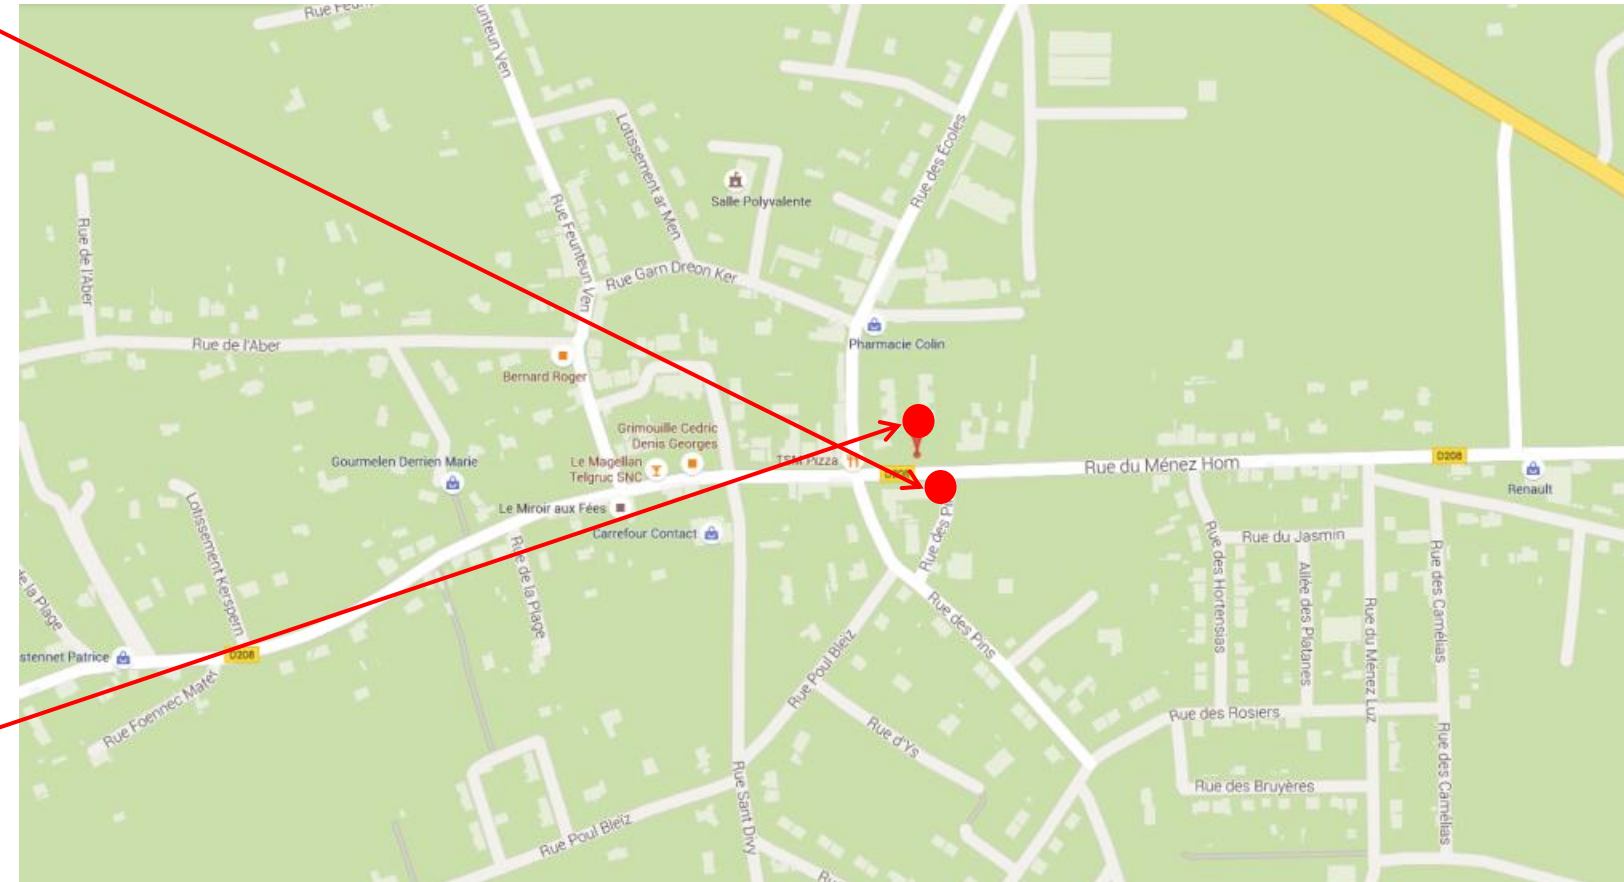

**Arrêt : Telgruc-sur-mer,
Bourg**

Sens aller

Coordonnées GPS

Sens aller : 48.2313200145286, -4.3547058380639

Sens retour : 48.2314166523338, -4.35494496194333

Sens retour

Retrouvez tous les horaires sur : <http://www.cat29.fr/horaires.php>