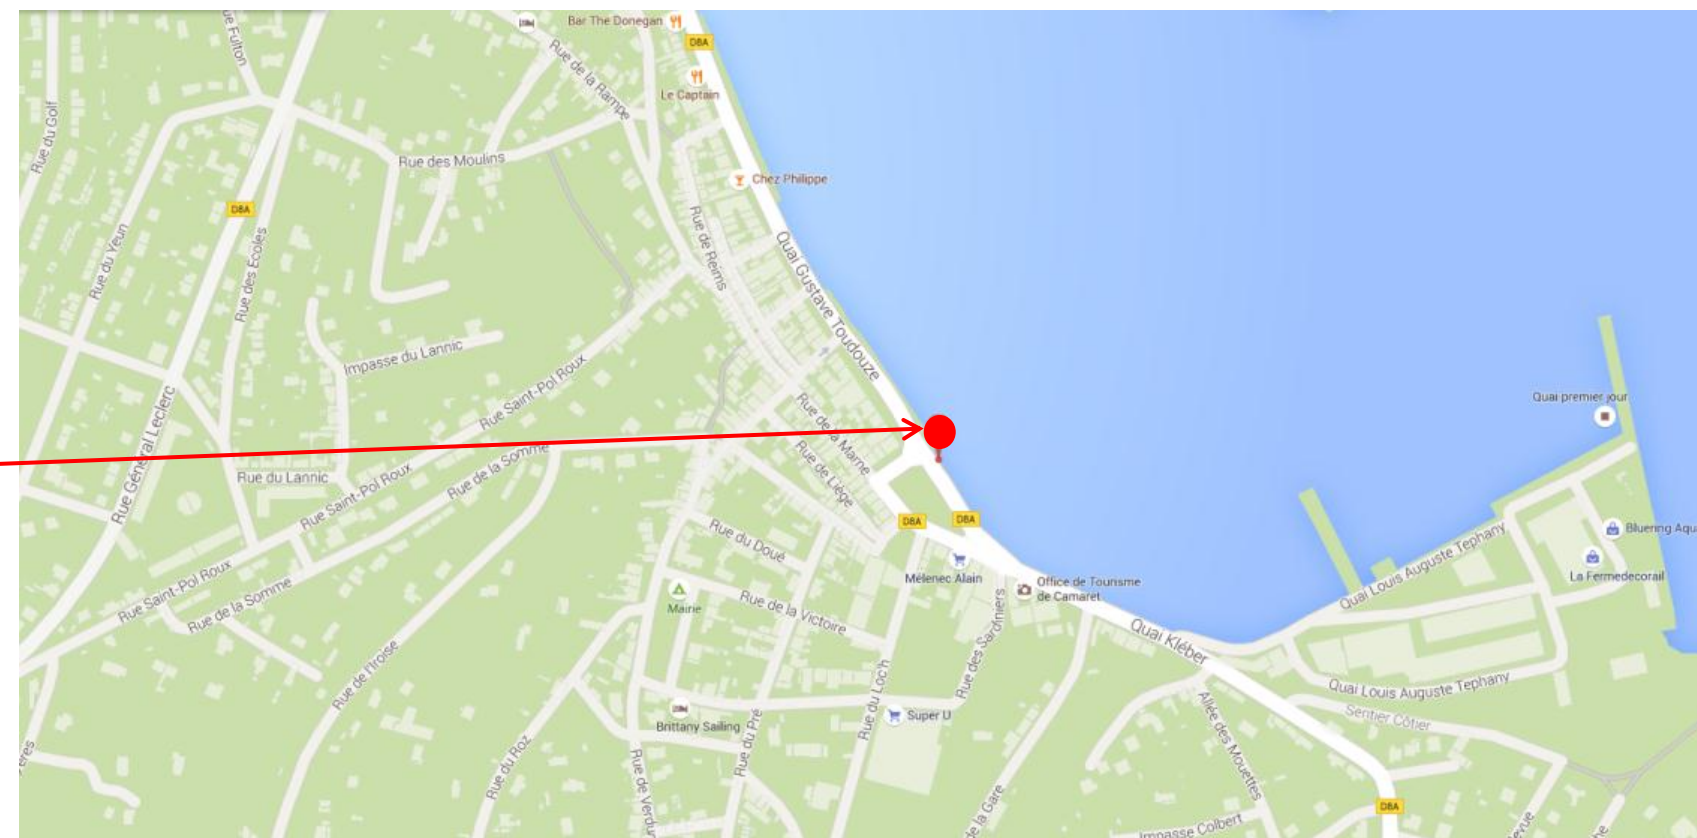

**Coordonnées GPS**

Sens aller et retour : 48.2762048099302, -4.59510336128868

Sens aller et retour

Retrouvez tous les horaires sur : <http://www.cat29.fr/horaires.php>

Renseignements au 02.98.90.88.89 ou sur <http://www.viaoo29.fr/>