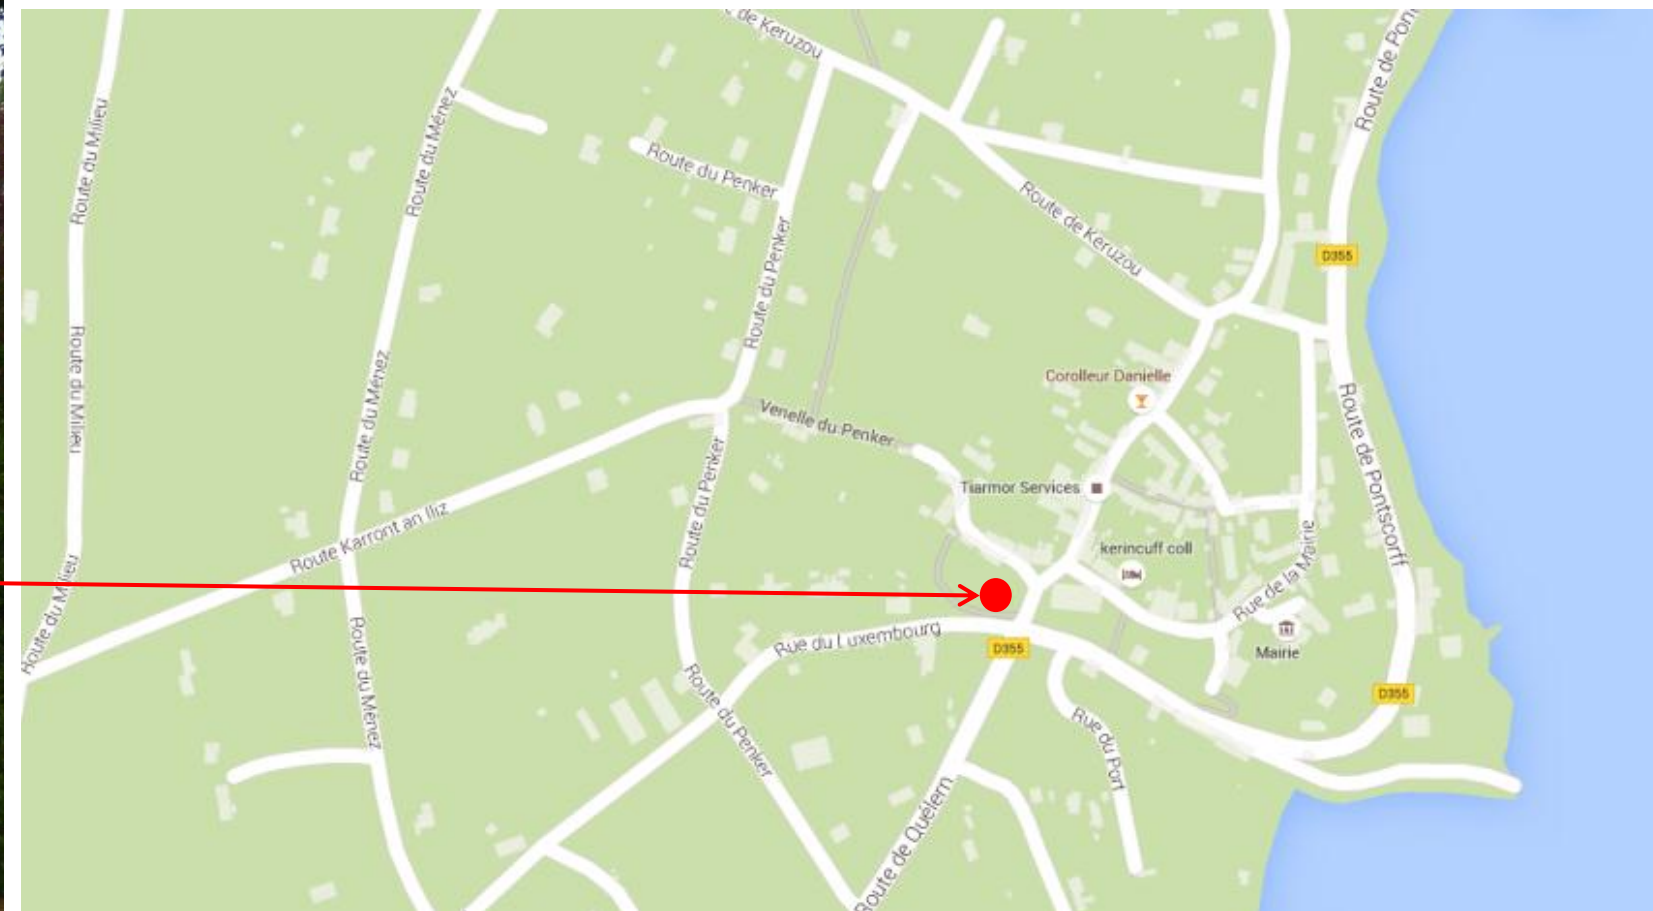

Arrêt : Roscanvel, Place de la Poste

Coordonnées GPS

Sens aller et retour : 48.3152273362144, -4.54889648745554

Sens aller et retour

Retrouvez tous les horaires sur : <http://www.cat29.fr/horaires.php>

Renseignements au 02.98.90.88.89 ou sur <http://www.viaoo29.fr/>