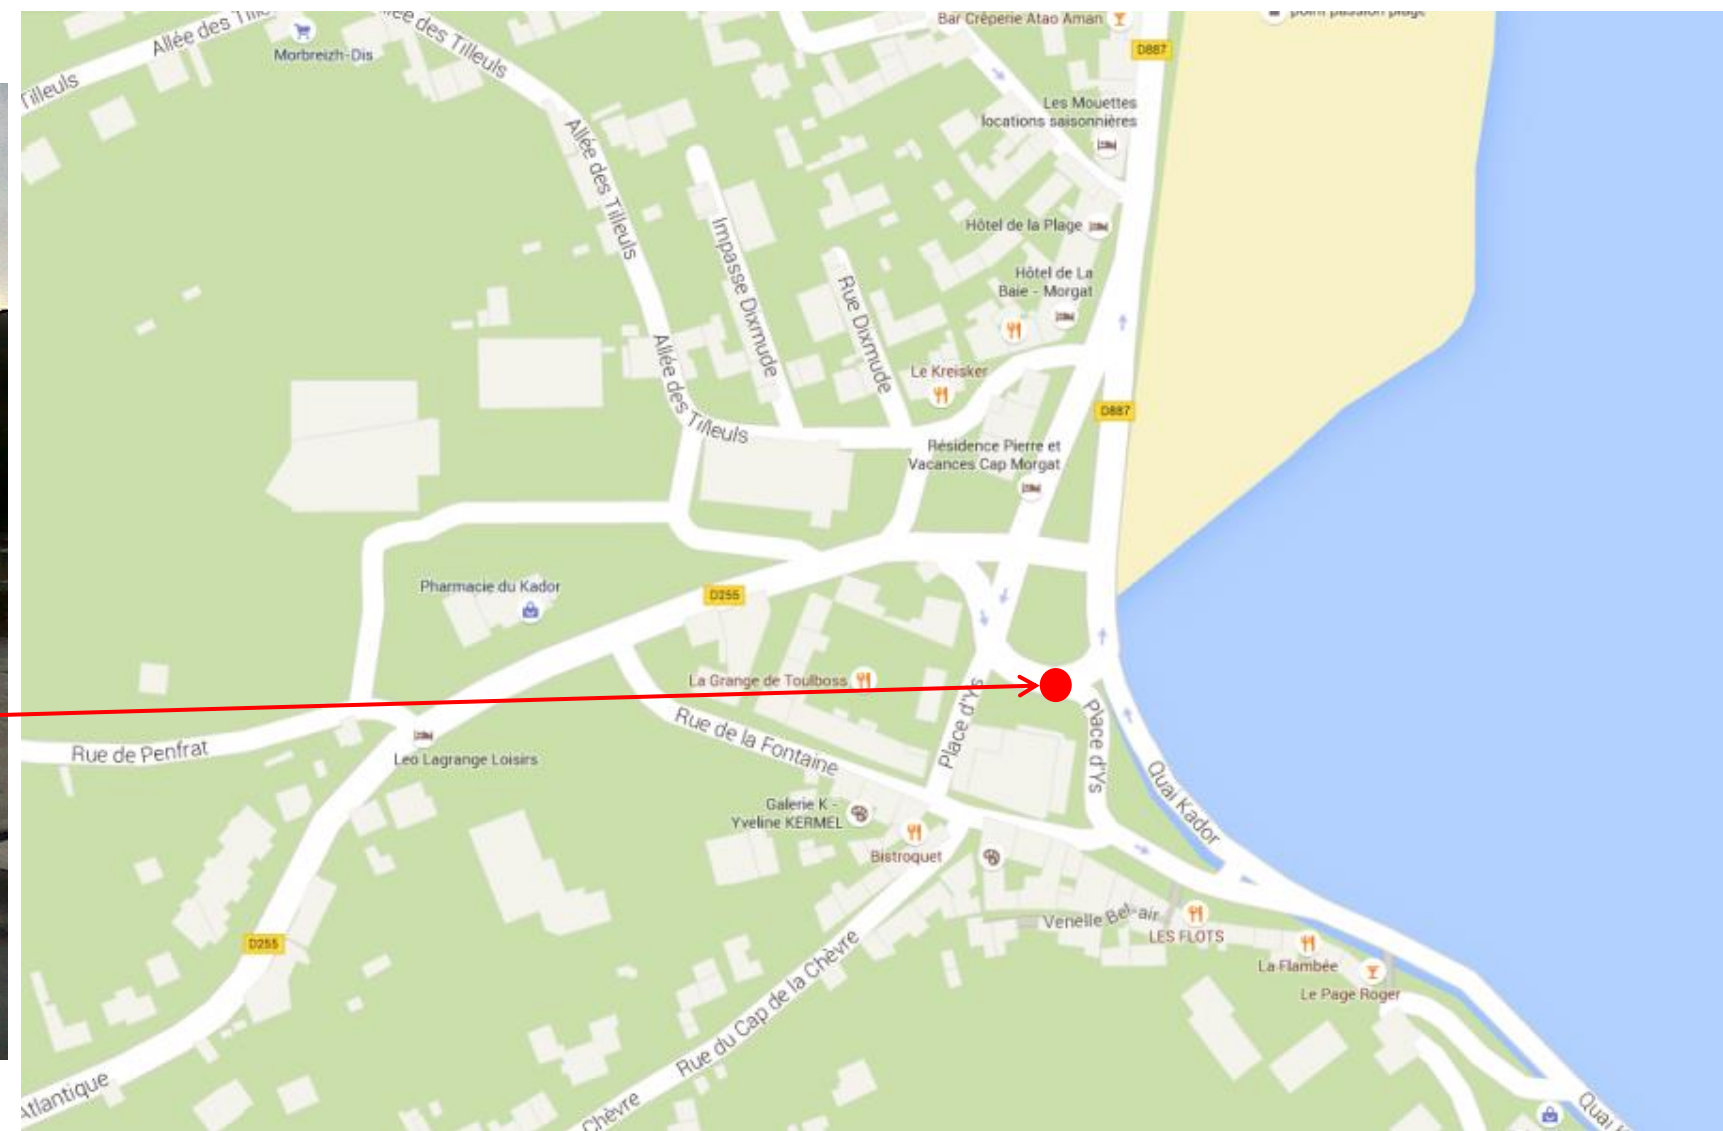

Coordonnées GPS

Sens aller et retour : 48.225414.-4.504111

Sens aller et retour

Retrouvez tous les horaires sur : <http://www.cat29.fr/horaires.php>

Renseignements au 02.98.90.88.89 ou sur <http://www.viaoo29.fr/>