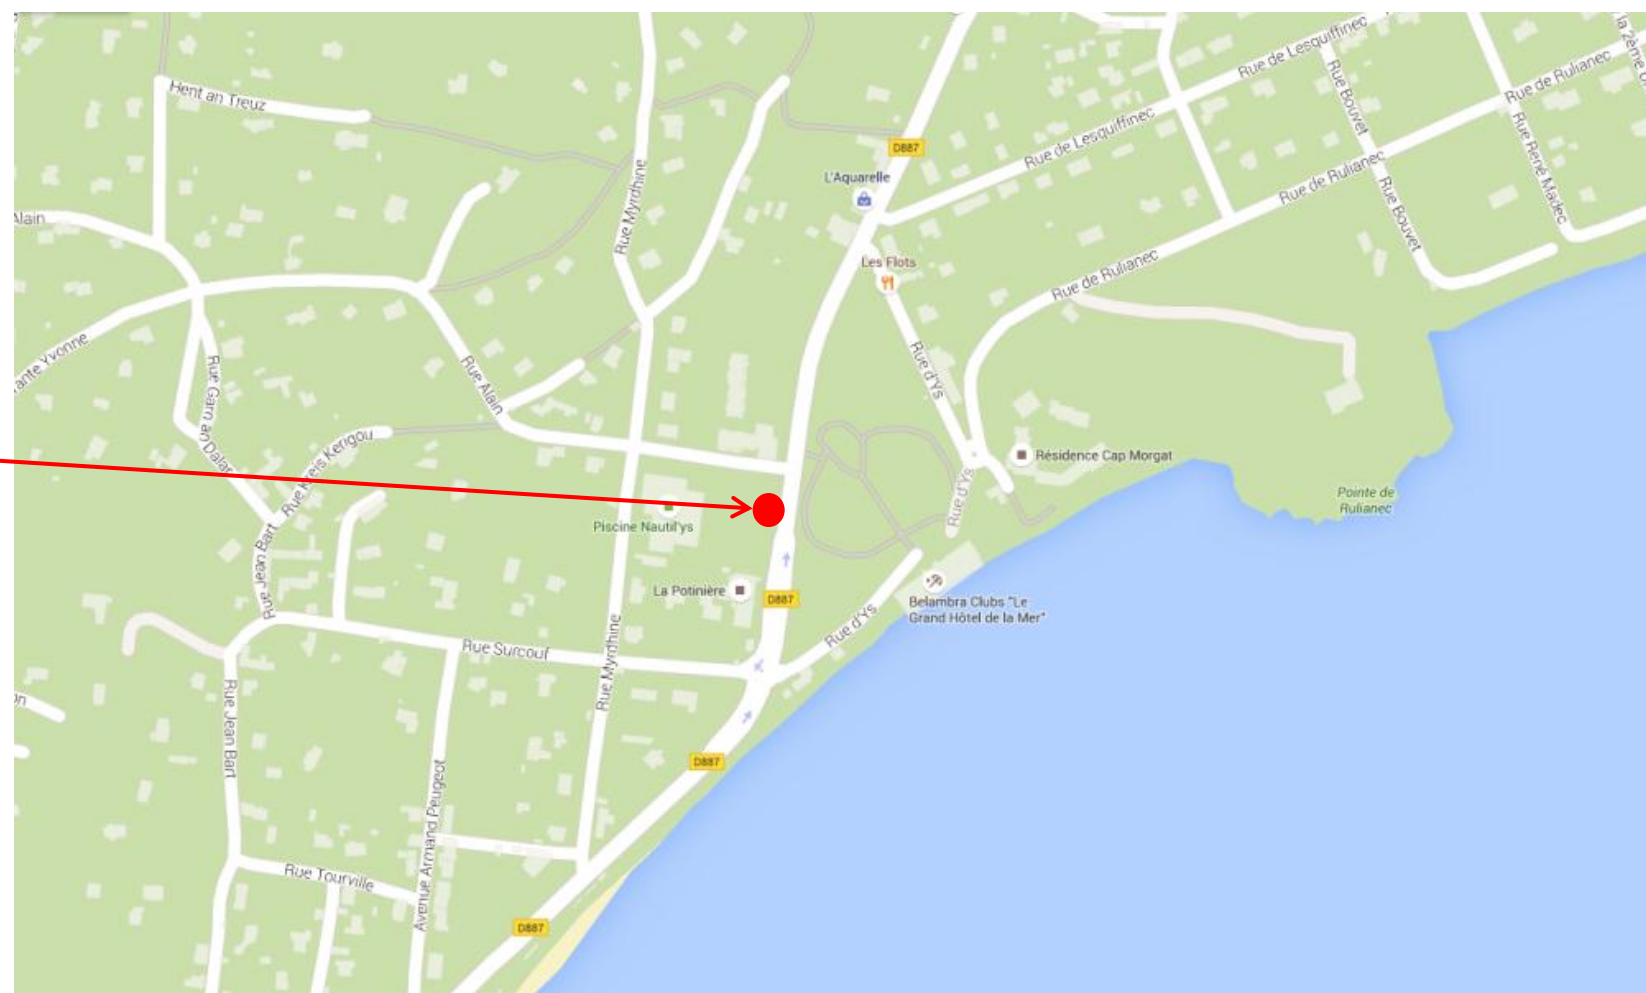

Coordonnées GPS

Sens aller et retour : 48.2342116253146, -4.49829510043206

Sens aller et retour

Retrouvez tous les horaires sur : <http://www.cat29.fr/horaires.php>

Renseignements au 02.98.90.88.89 ou sur <http://www.viaoo29.fr/>