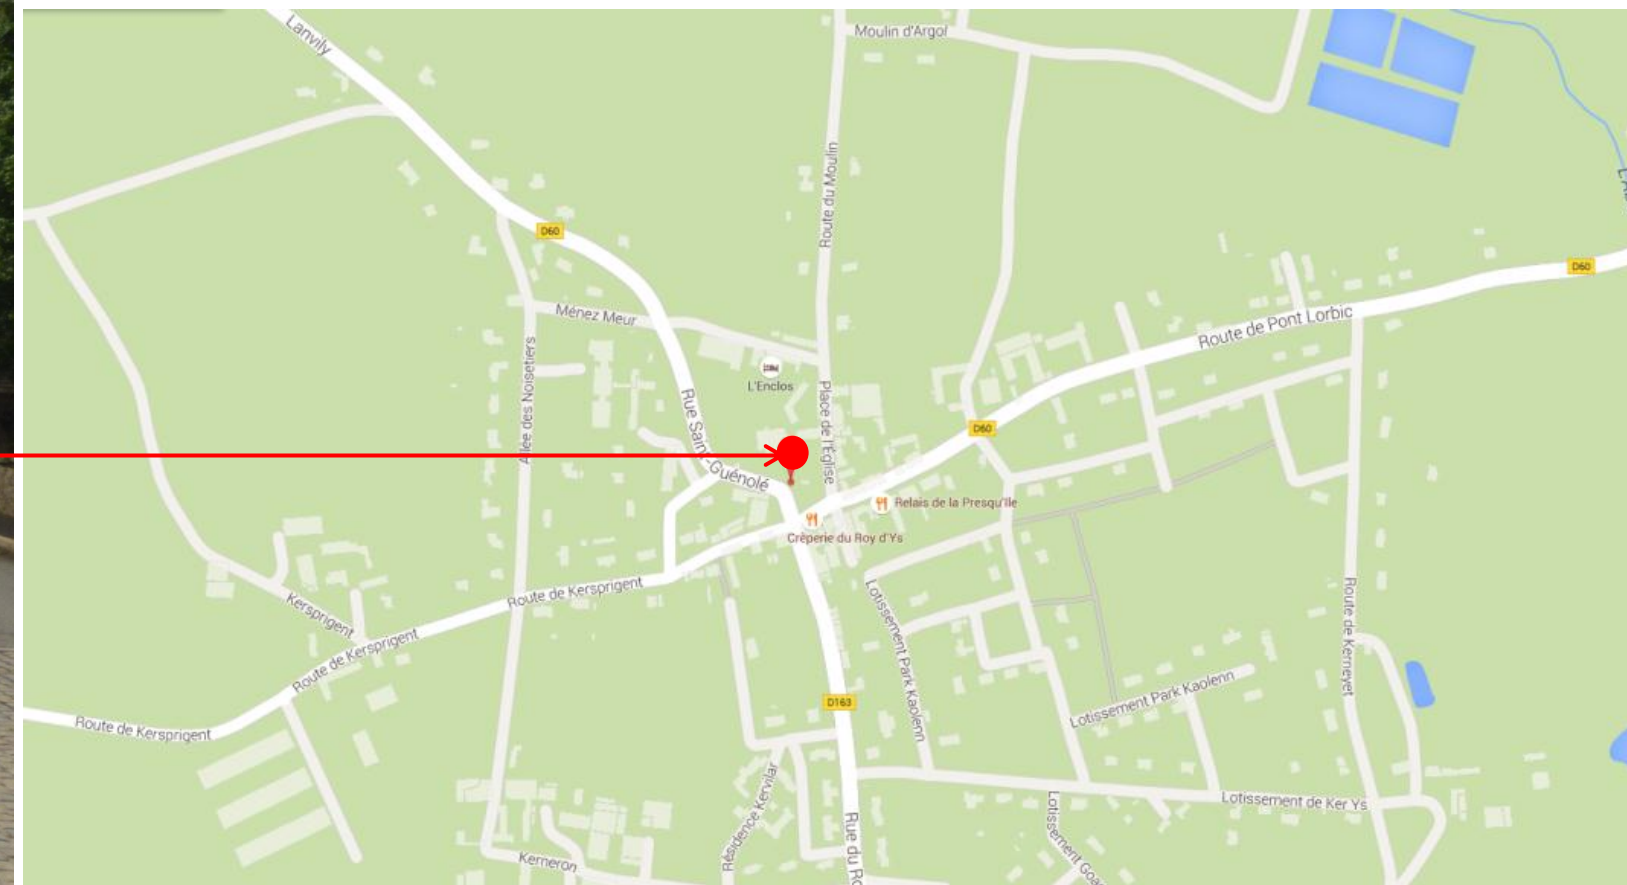

Arrêt : Argol, Bourg

Coordonnées GPS

Sens aller et retour : 48.2461631049416 , -4.31674519306523

Sens aller et retour

Retrouvez tous les horaires sur : <http://www.cat29.fr/horaires.php>

Renseignements au 02.98.90.88.89 ou sur <http://www.viaoo29.fr/>