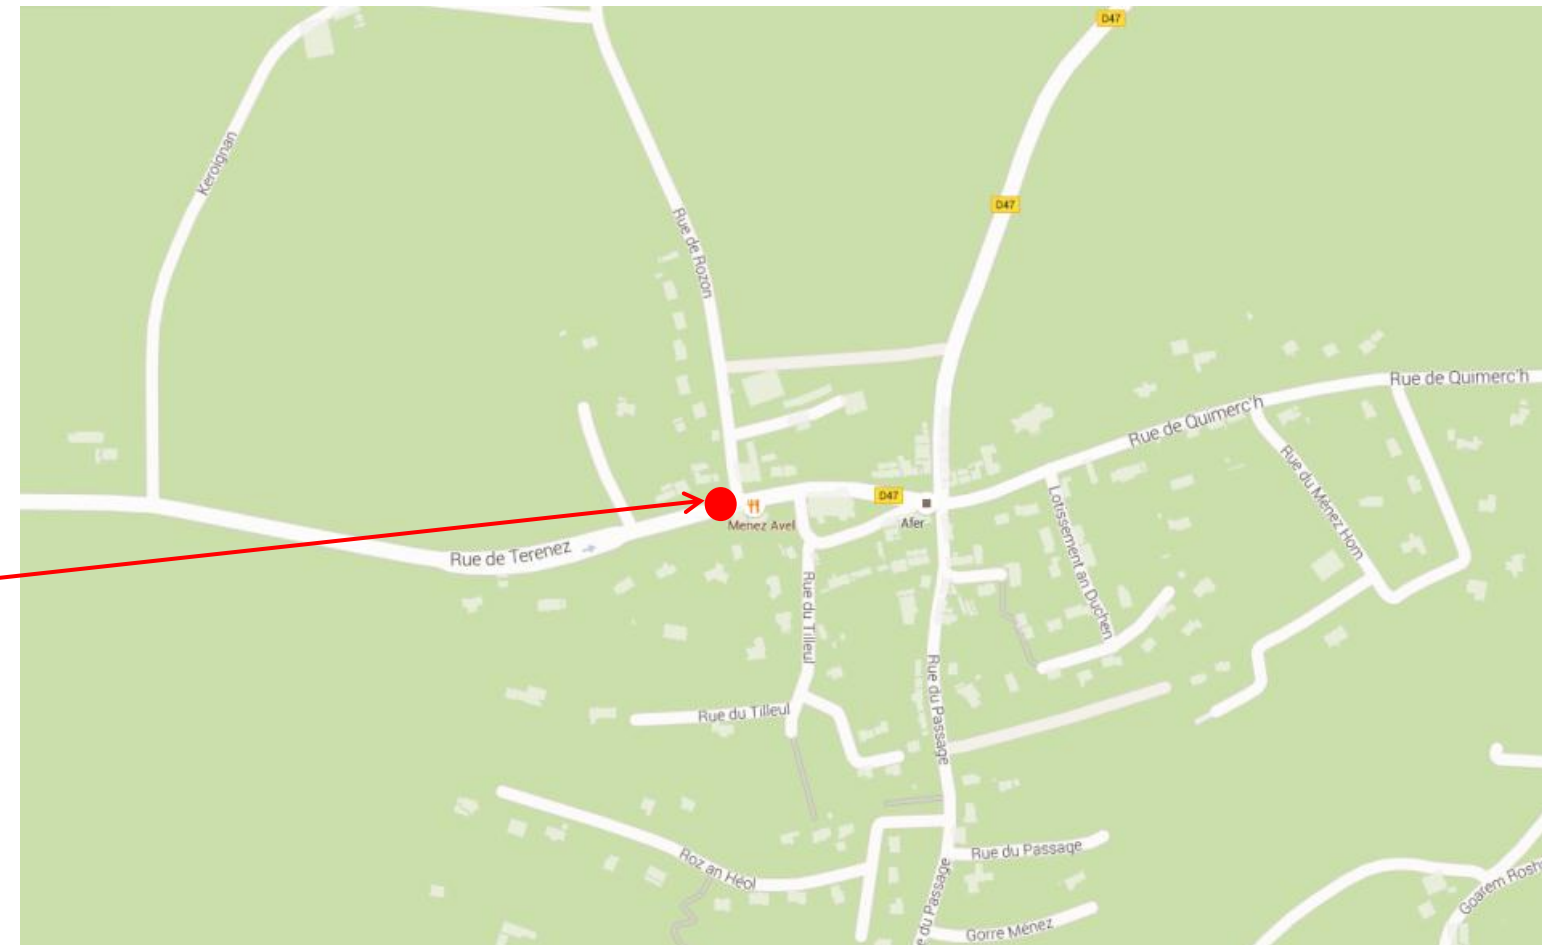

Arrêt : Rosnoen, Centre

Coordonnées GPS

Sens aller et retour : 48.2638010920629, -4.19611258930282

Sens aller et retour

Retrouvez tous les horaires sur : <http://www.cat29.fr/horaires.php>

Renseignements au 02.98.90.88.89 ou sur <http://www.viaoo29.fr/>