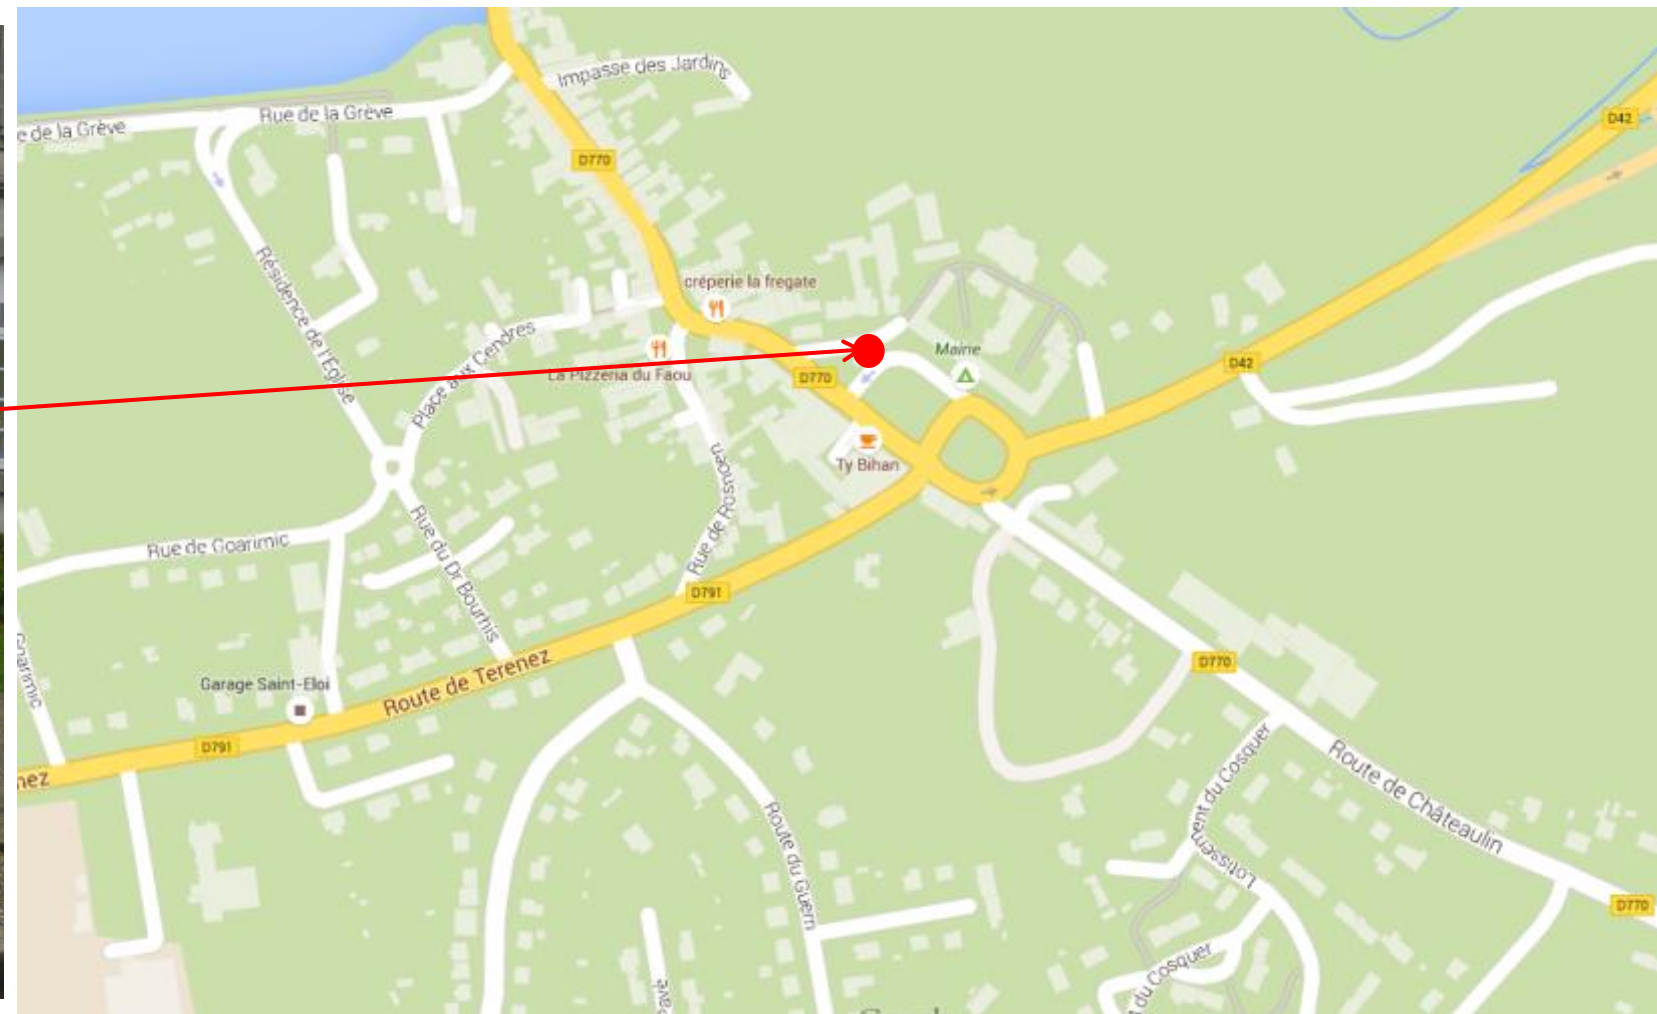

**Coordonnées GPS**

Sens aller et retour 48.294425778112 , -4.17802861126643

Sens aller et retour

Retrouvez tous les horaires sur : <http://www.cat29.fr/horaires.php>

Renseignements au 02.98.90.88.89 ou sur <http://www.viaoo29.fr/>