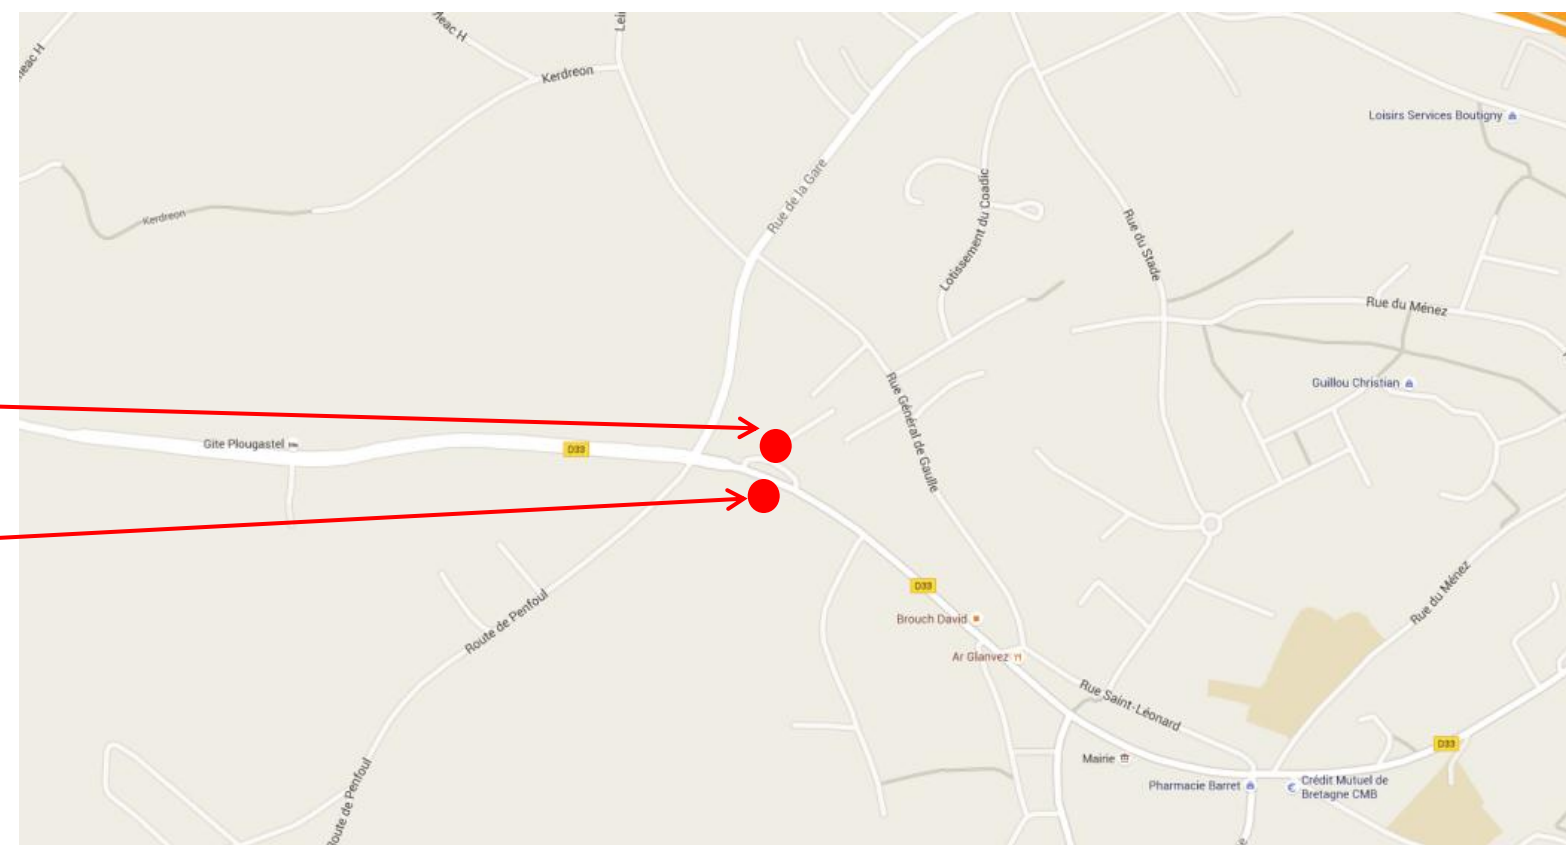

Coordonnées GPS

Sens aller : 48.377798,-4.310467

Sens retour : 48.377648,-4.310544

Retrouvez tous les horaires sur : <http://www.cat29.fr/horaires.php>

Renseignements au 02.98.90.88.89 ou sur <http://www.viaoo29.fr/>