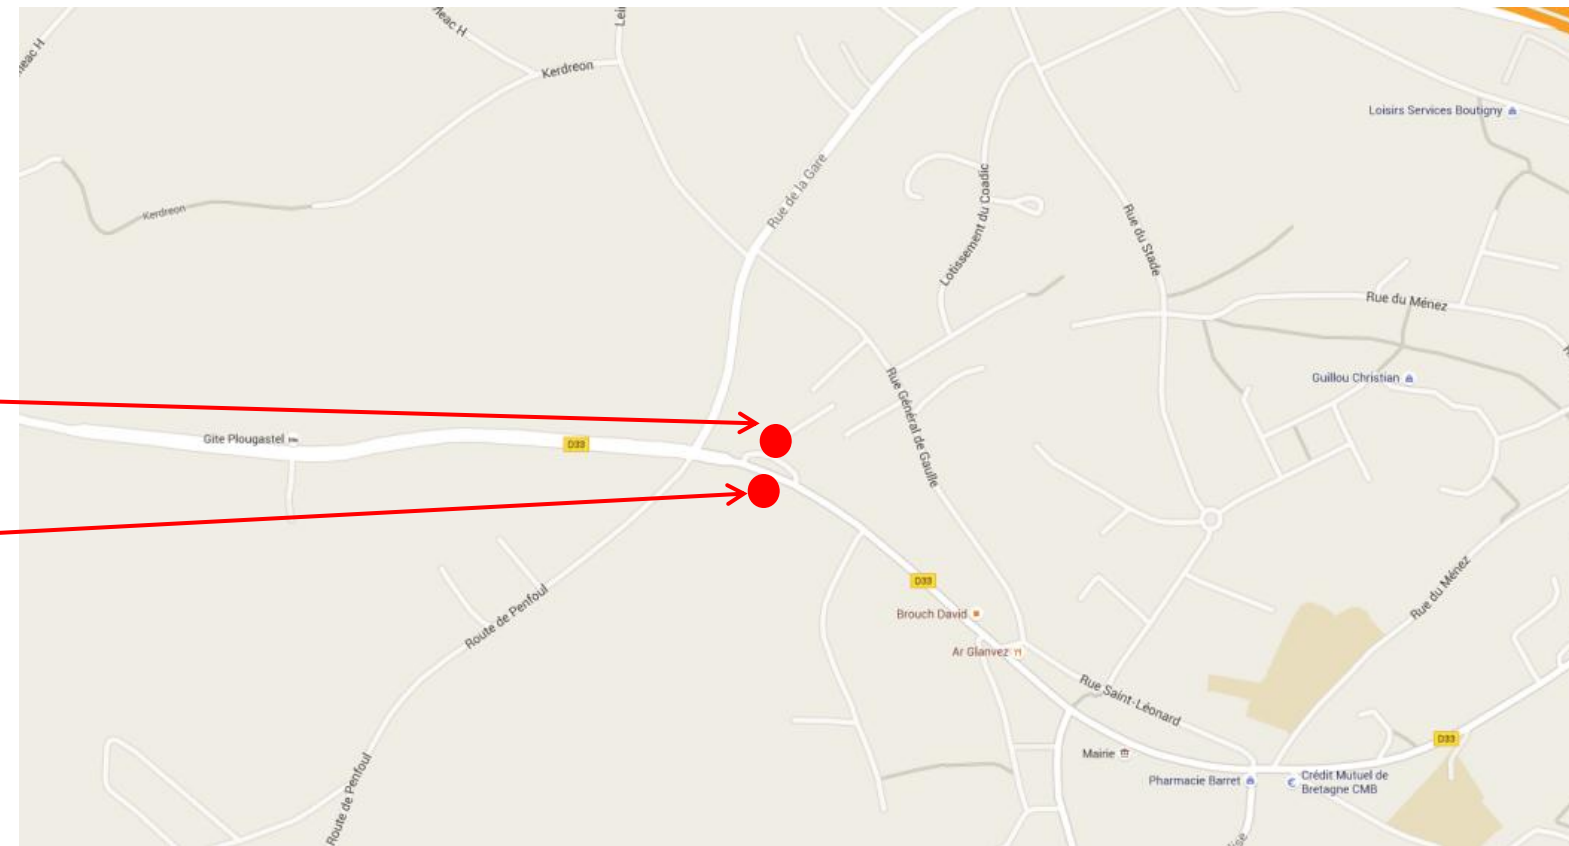

Coordonnées GPS

Sens aller : 48.377798,-4.310467

Sens retour : 48.377648,-4.310544

Retrouvez tous les horaires sur : <http://www.cat29.fr/horaires.php>

Renseignements au 02.98.90.88.89 ou sur <http://www.viaoo29.fr/>