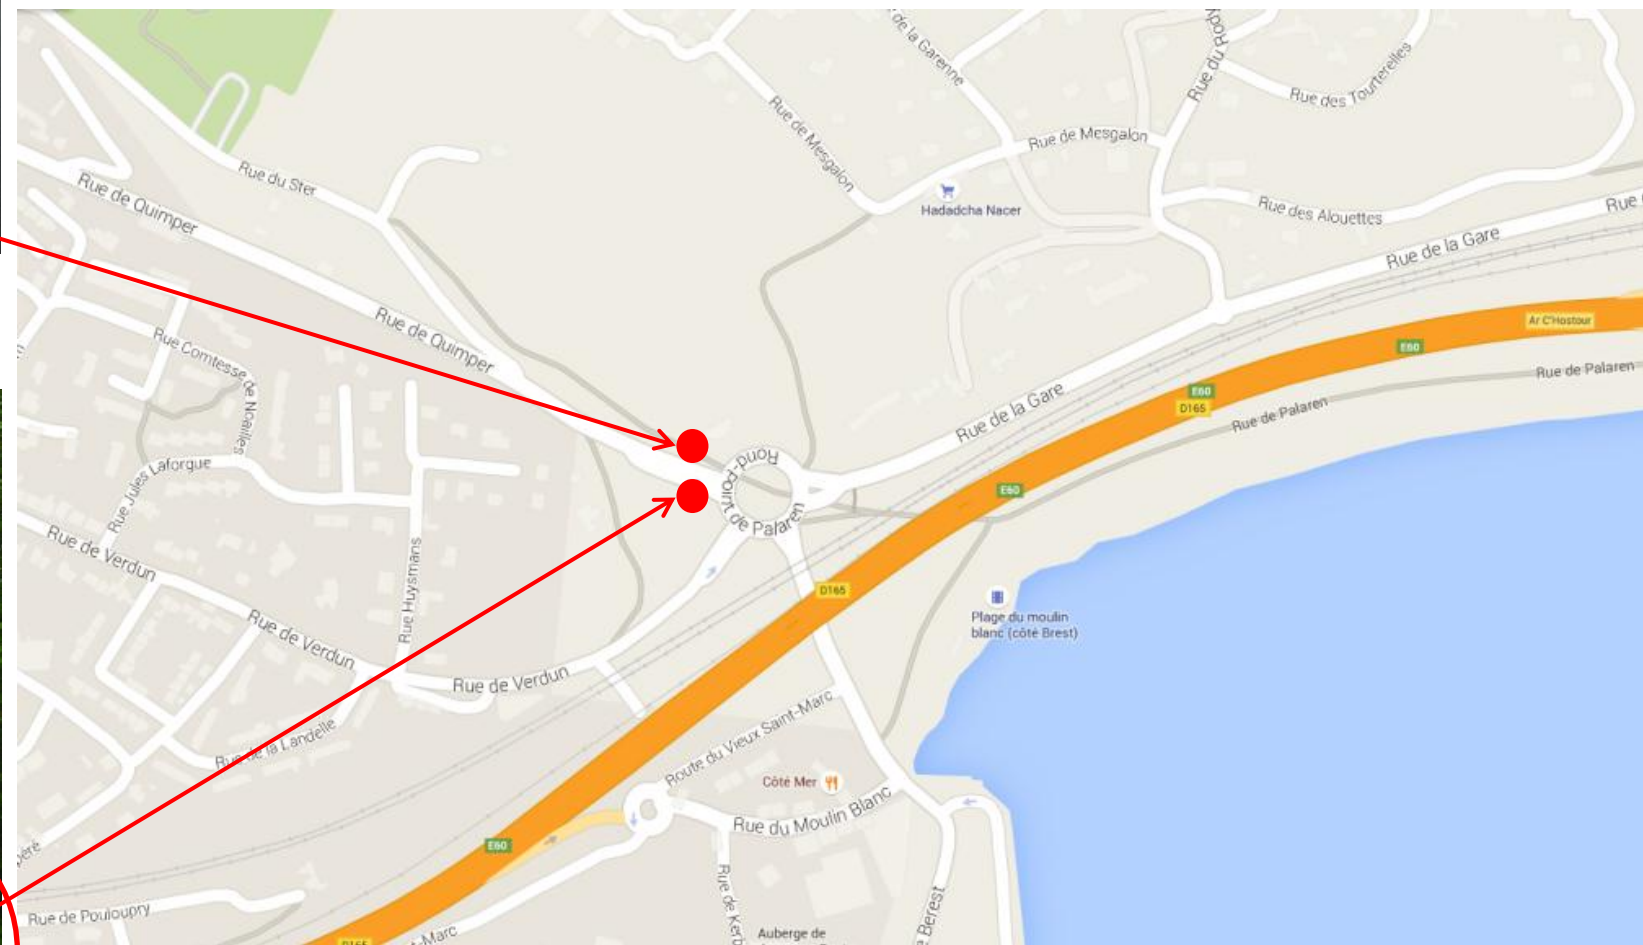

Sens aller

**Coordonnées GPS**

**Sens aller :** 48.3971247798432 , -4.43620009160415

**Sens retour :** 48.3973230536182 , -4.43636132316677

Sens retour

Retrouvez tous les horaires sur : <http://www.cat29.fr/horaires.php>