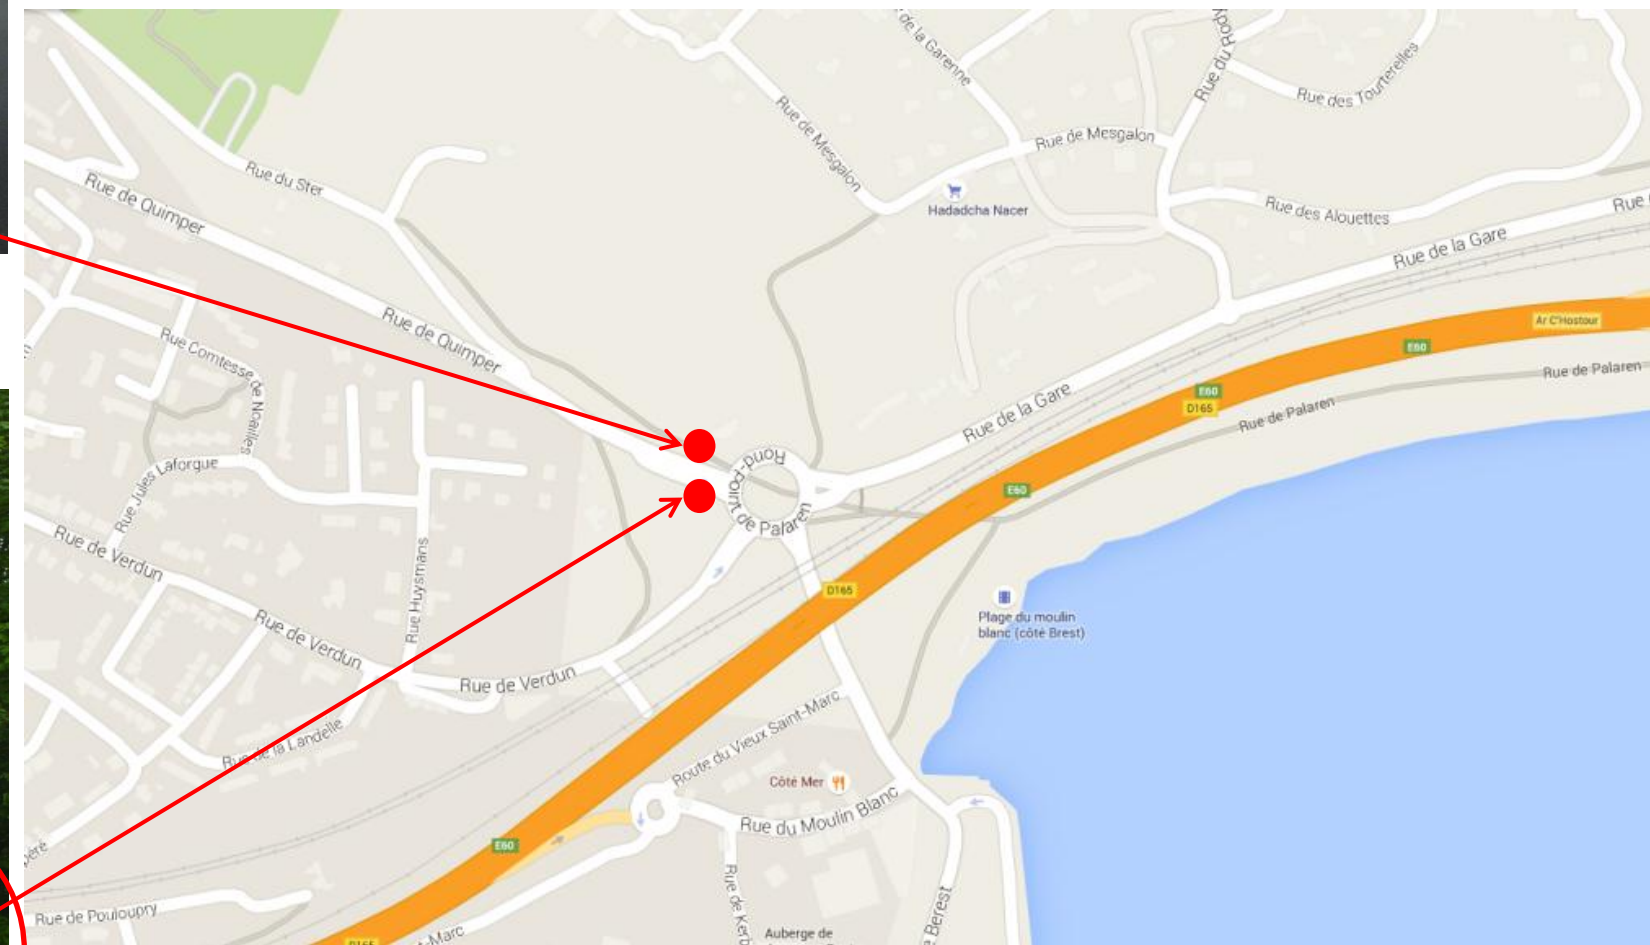

Sens aller

Coordonnées GPS

Sens aller : 48.3971247798432 , -4.43620009160415

Sens retour : 48.3973230536182 , -4.43636132316677

Sens retour

Retrouvez tous les horaires sur : <http://www.cat29.fr/horaires.php>