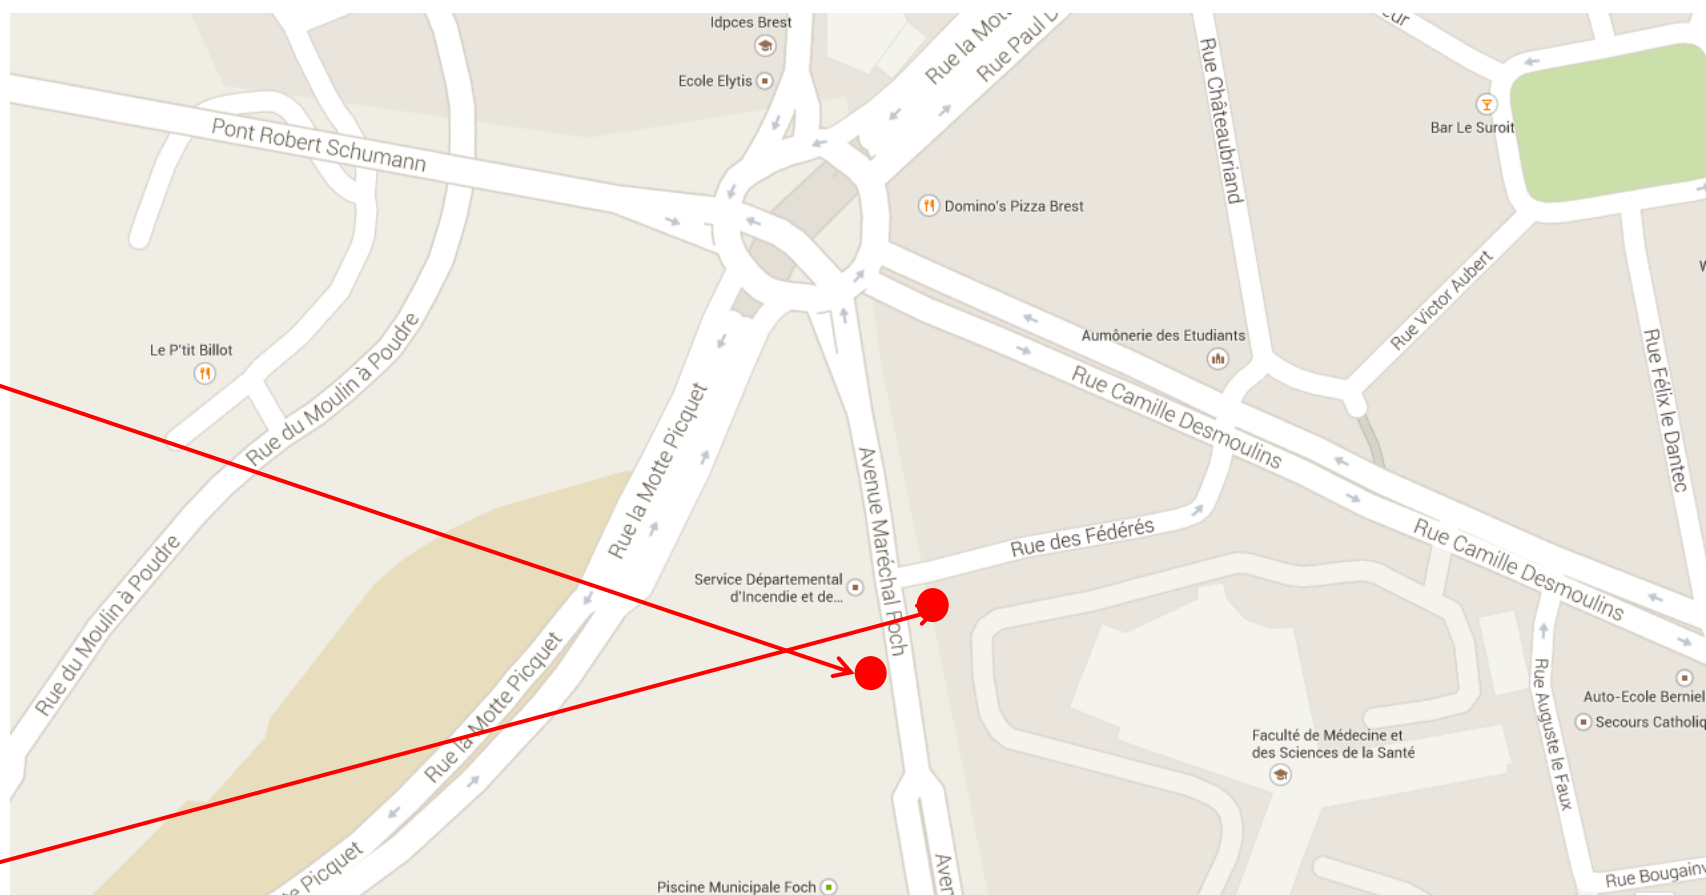

Sens aller

Coordonnées GPS

Sens aller : 48.3967321791514 , -4.48871348498117

Sens retour : 48.3964141120255 , -4.48878464644133

Sens retour

Retrouvez tous les horaires sur : <http://www.cat29.fr/horaires.php>