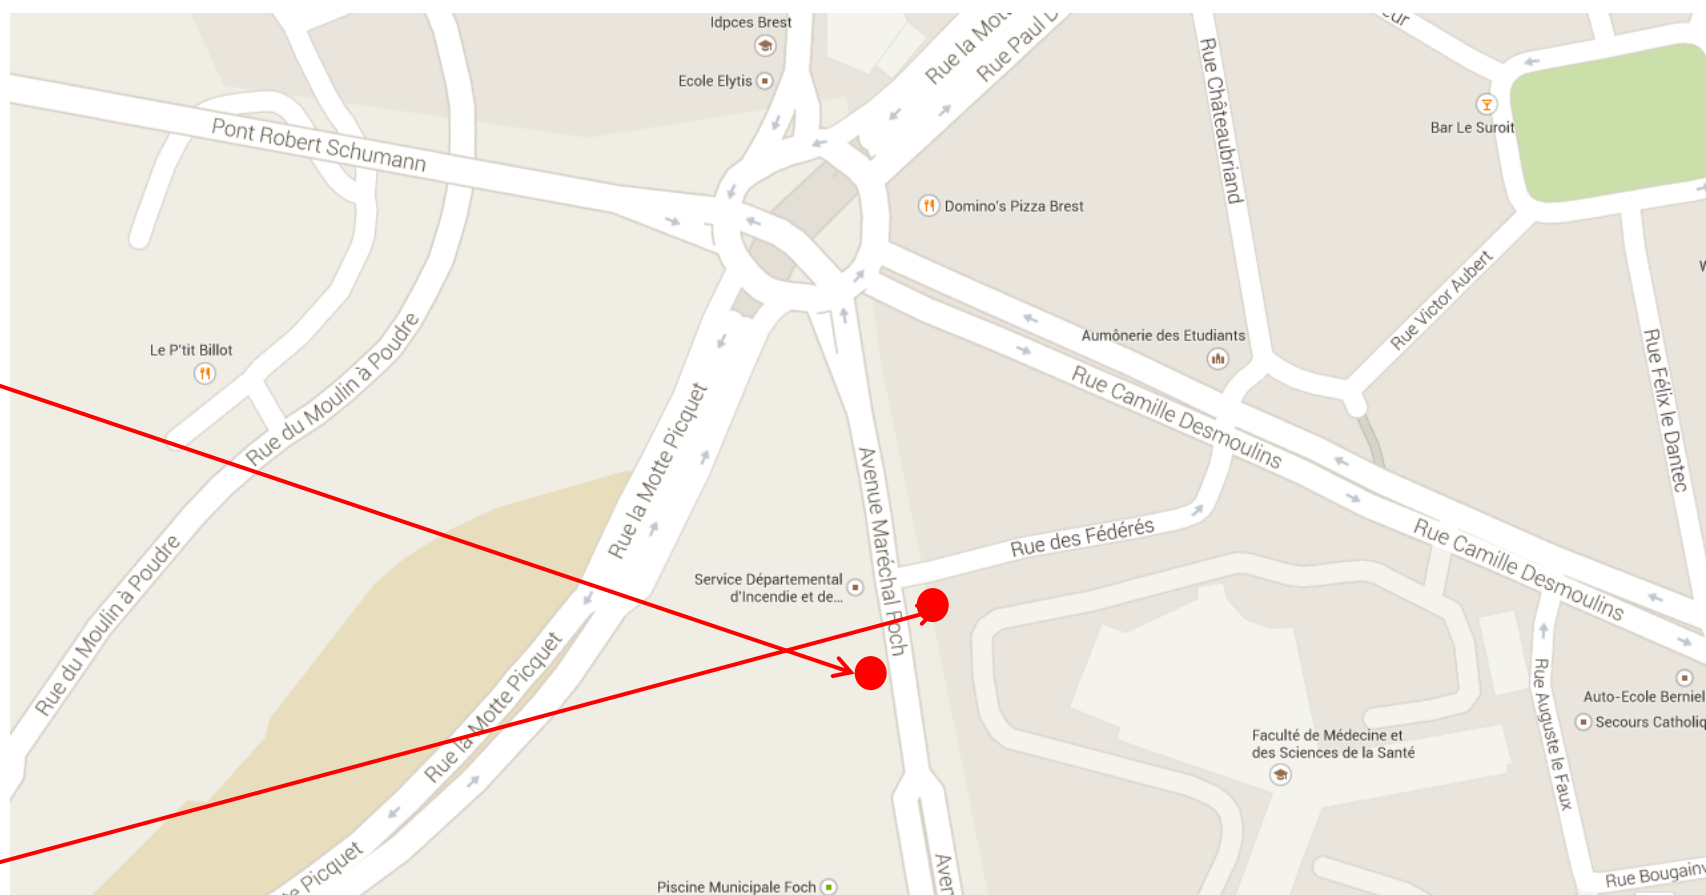

Sens aller

**Coordonnées GPS**

Sens aller : 48.3967321791514 , -4.48871348498117

Sens retour : 48.3964141120255 , -4.48878464644133

Sens retour

Retrouvez tous les horaires sur : <http://www.cat29.fr/horaires.php>