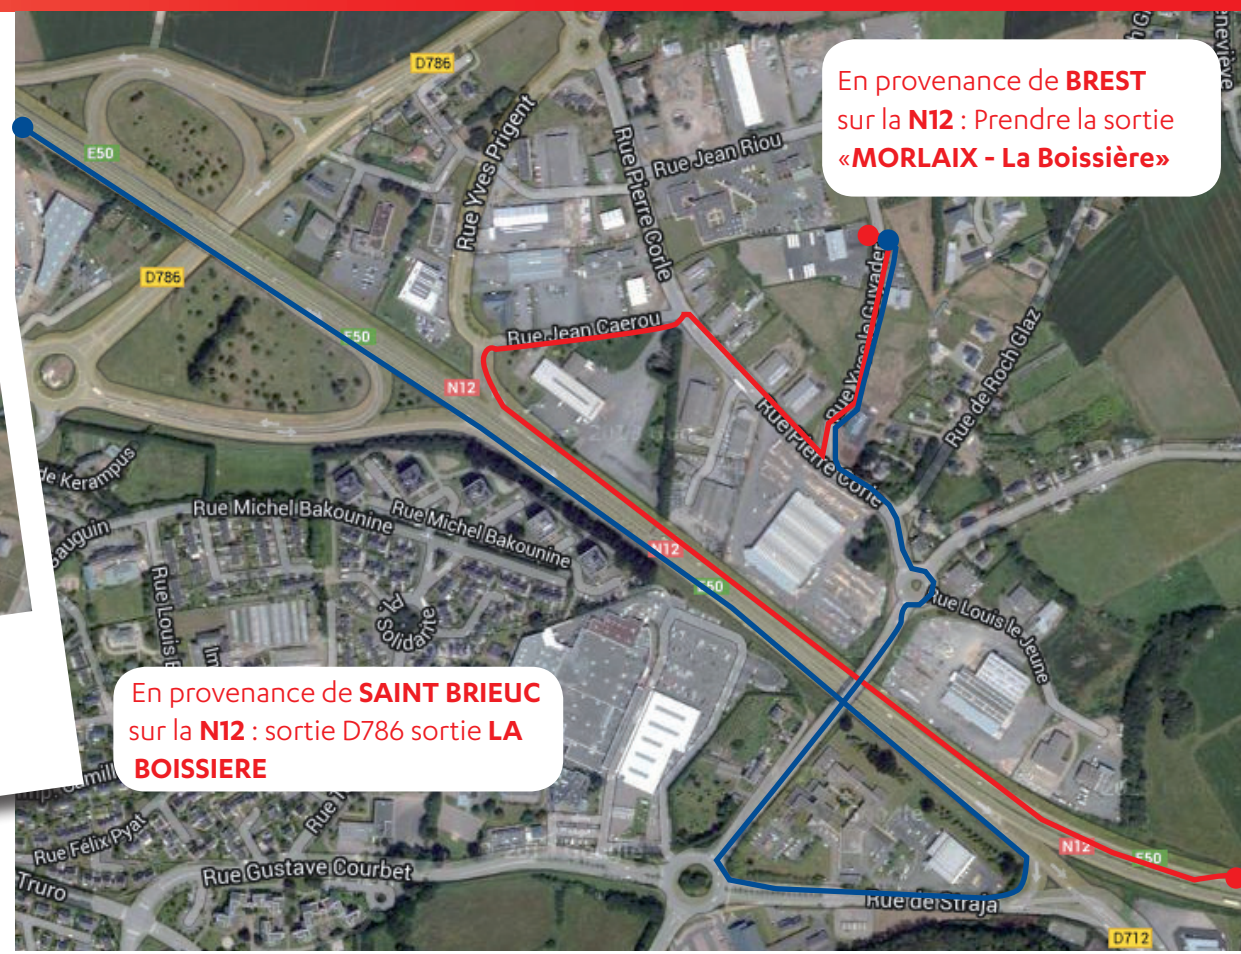

Plan d'accès au site

CAT - MORLAIX

Rue Yves Guyader - ZA La Boissière

29 600 MORLAIX

Tél : 02 98 15 24 48

Fax : 02 98 15 24 47

Zoom sur la ZA de la Boissière

En provenance de **BREST**
sur la **N12** : Prendre la sortie
«**MORLAIX - La Boissière**»

En provenance de **SAINT BRIEUC**
sur la **N12** : sortie D786 sortie **LA**
BOISSIERE