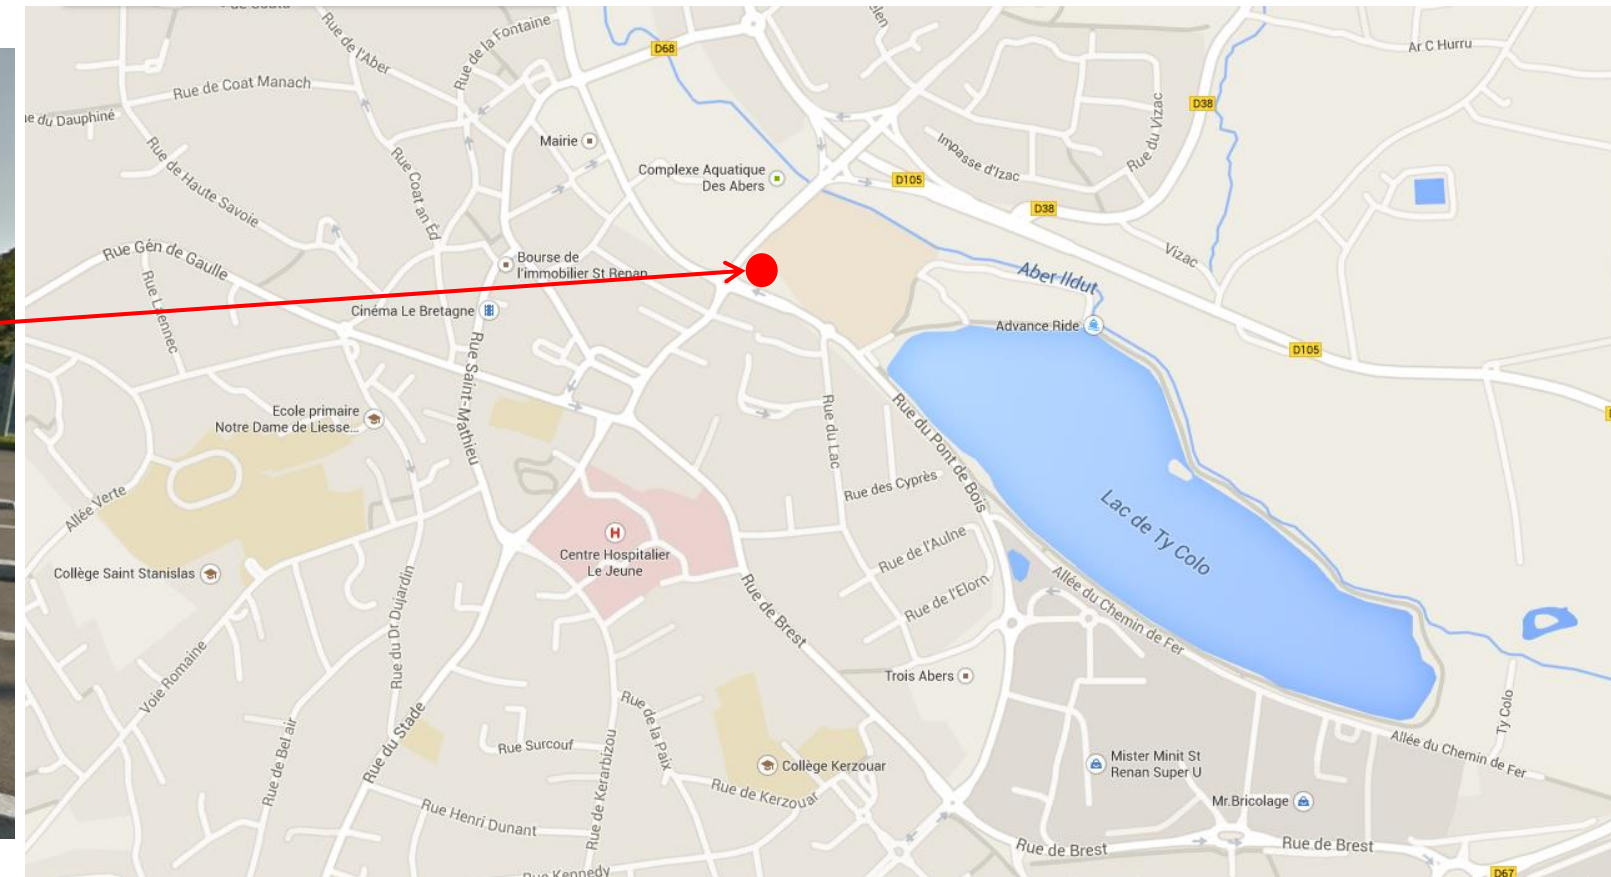

Arrêt : Saint Renan, Gare routière

Coordonnées GPS

Sens aller et retour : 48.4323853645705 , -4.61840459436971

Sens aller et retour

Retrouvez tous les horaires sur : <http://www.cat29.fr/horaires.php>

Renseignements au 02.98.90.88.89 ou sur <http://www.viaoo29.fr/>