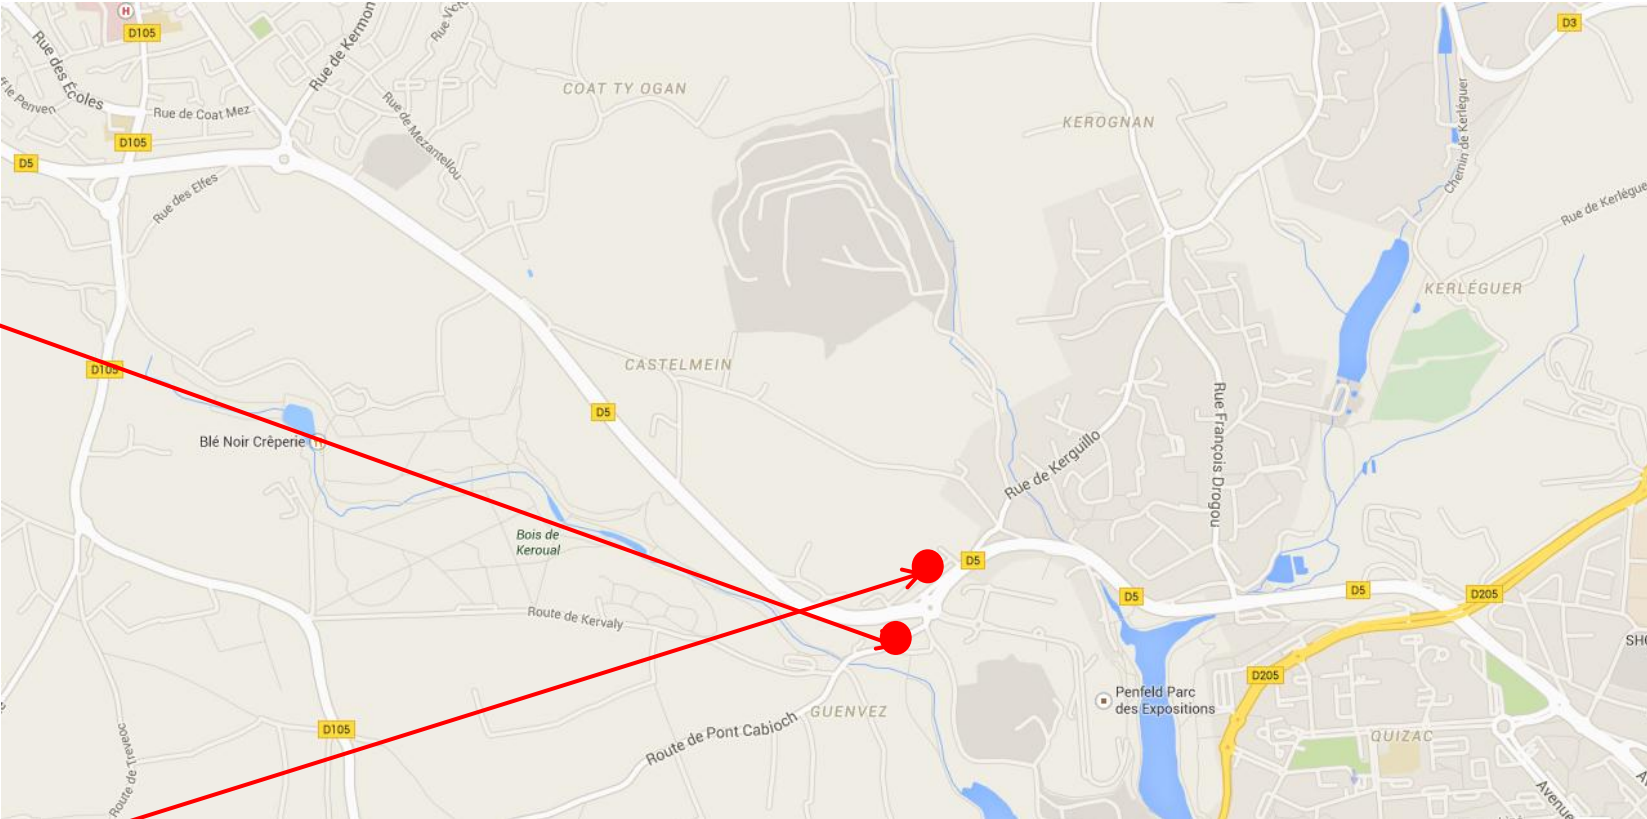

**Arrêt : Guilers, Penfeld**

Sens aller

**Coordonnées GPS**  
Sens aller : 48.4100283708618,-4.53269772802521  
Sens retour : 48.4104755123396,-4.53213844632257

Sens retour

Retrouvez tous les horaires sur : <http://www.cat29.fr/horaires.php>  
Renseignements au 02.98.90.88.89 ou sur <http://www.viaoo29.fr/>