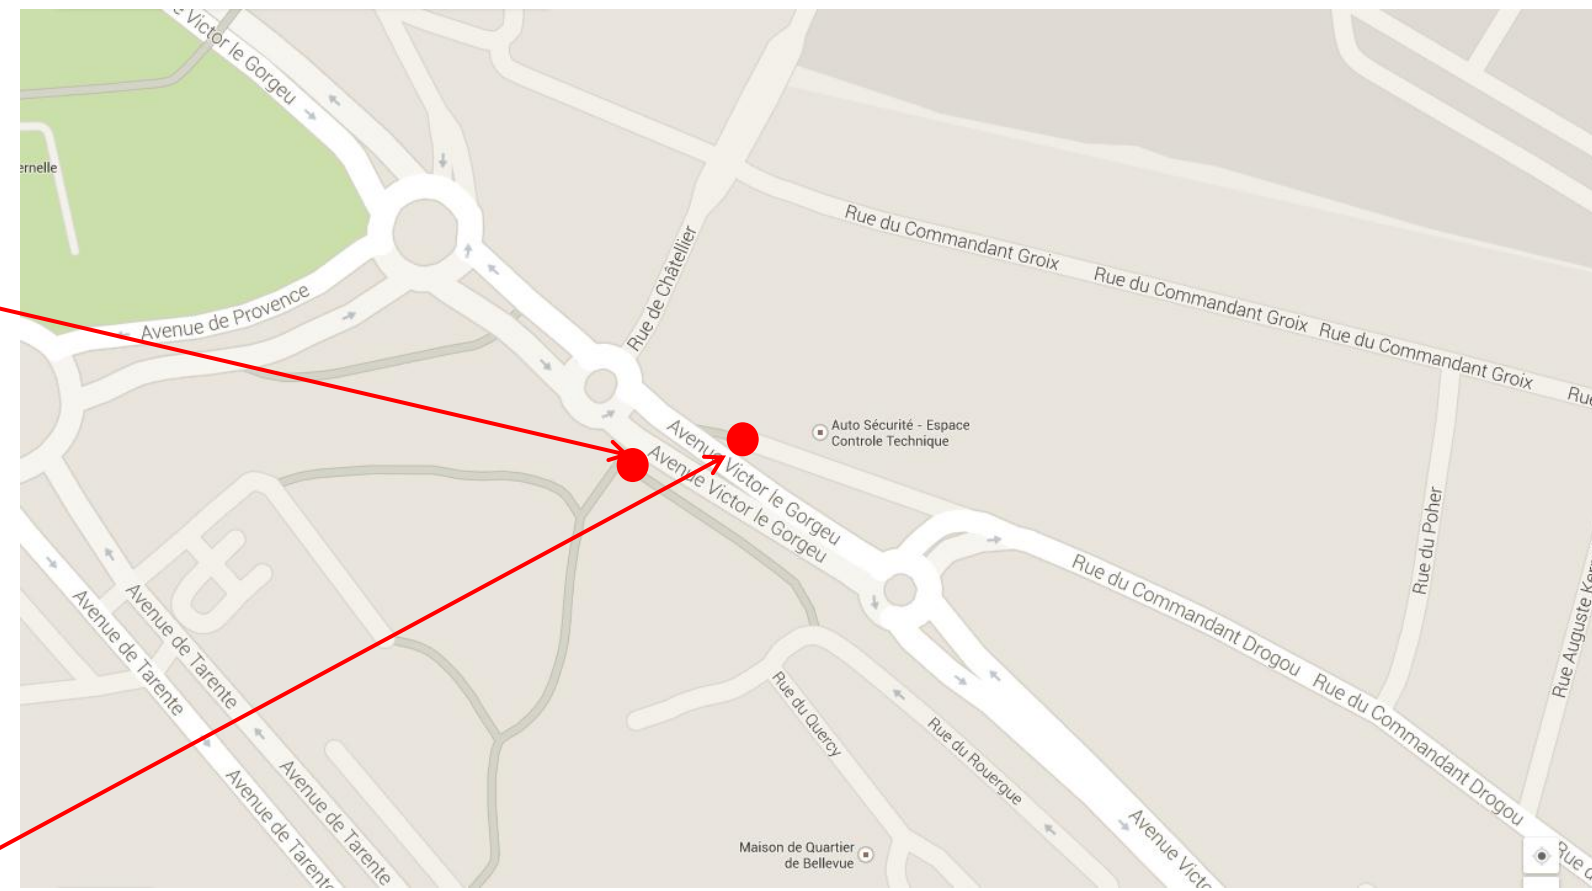

Sens aller

Coordonnées GPS

Sens aller : 48.4072303841002 , -4.51012966179619

Sens retour : 48.4072136662265 , -4.5096427582177

Sens retour

Retrouvez tous les horaires sur : <http://www.cat29.fr/horaires.php>