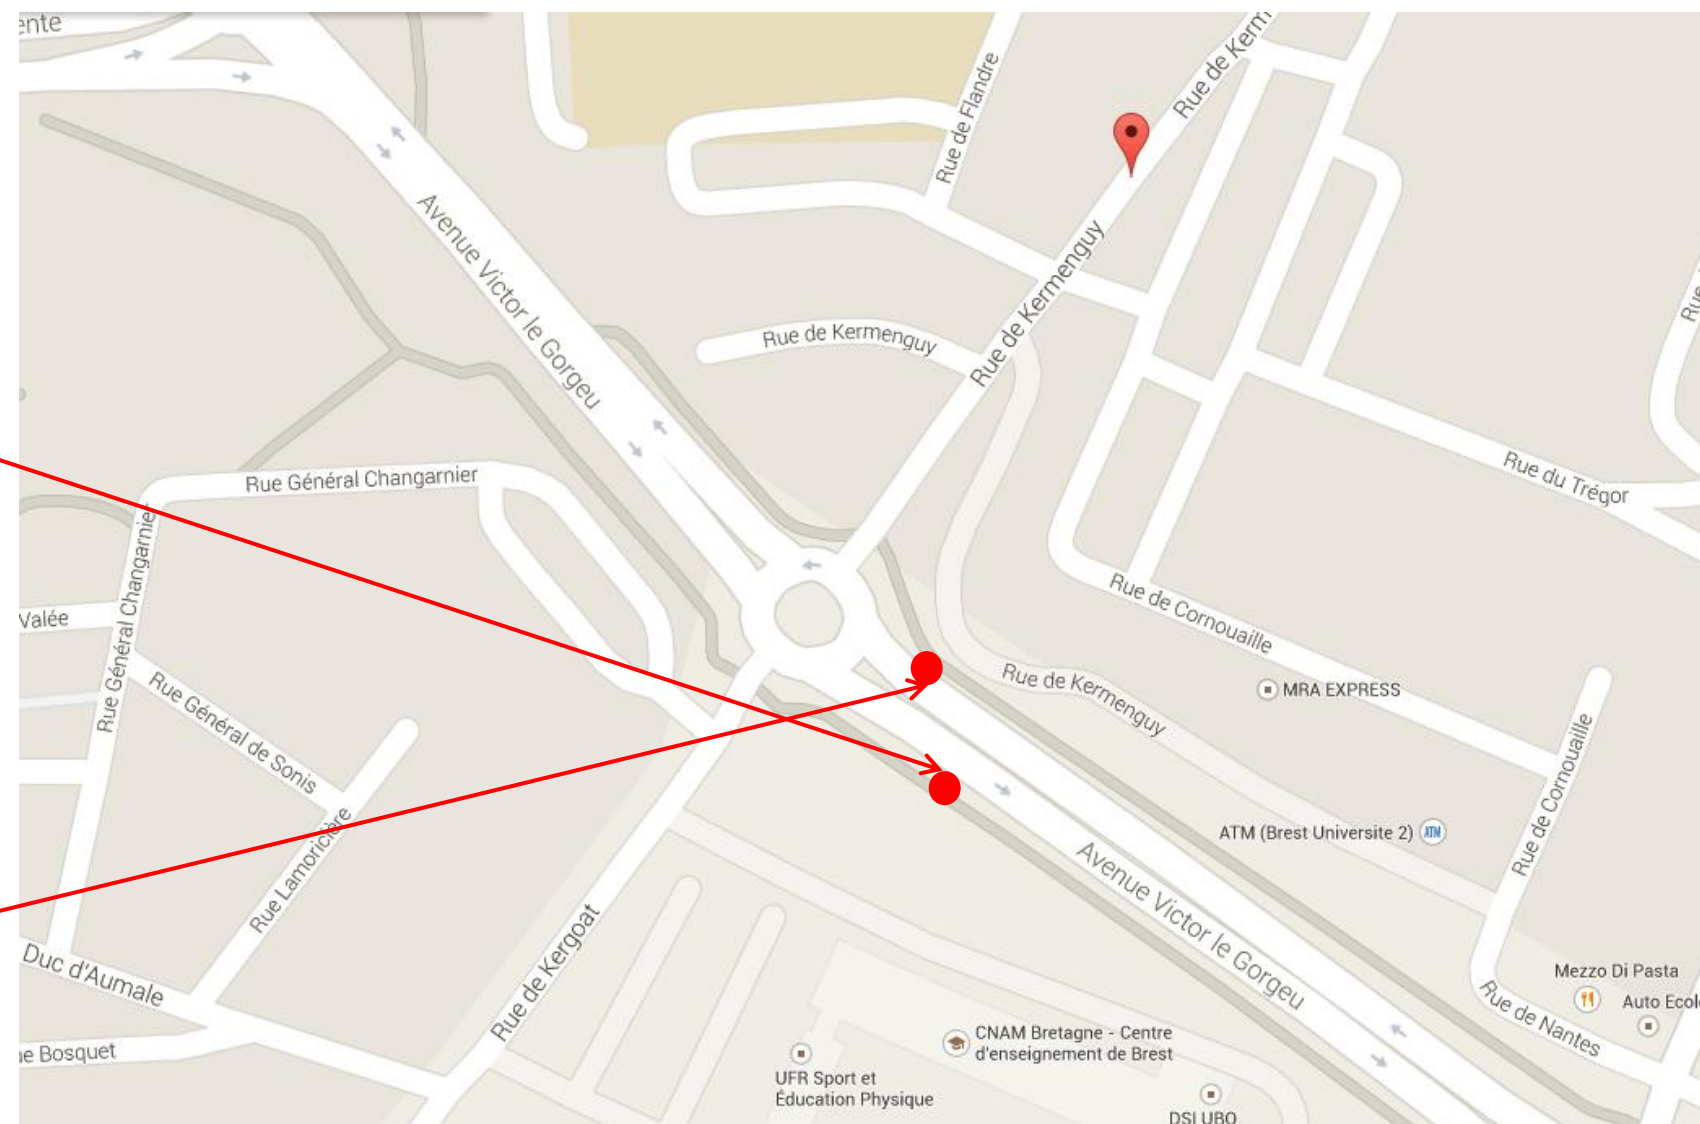

Sens aller

Sens retour

Coordonnées GPS
Sens aller : 48.4011473125785,-4.50110862652902
Sens retour : 48.4016614995222,-4.50163434801021

Retrouvez tous les horaires sur : <http://www.cat29.fr/horaires.php>
Renseignements au 02.98.90.88.89 ou sur <http://www.viaoo29.fr/>