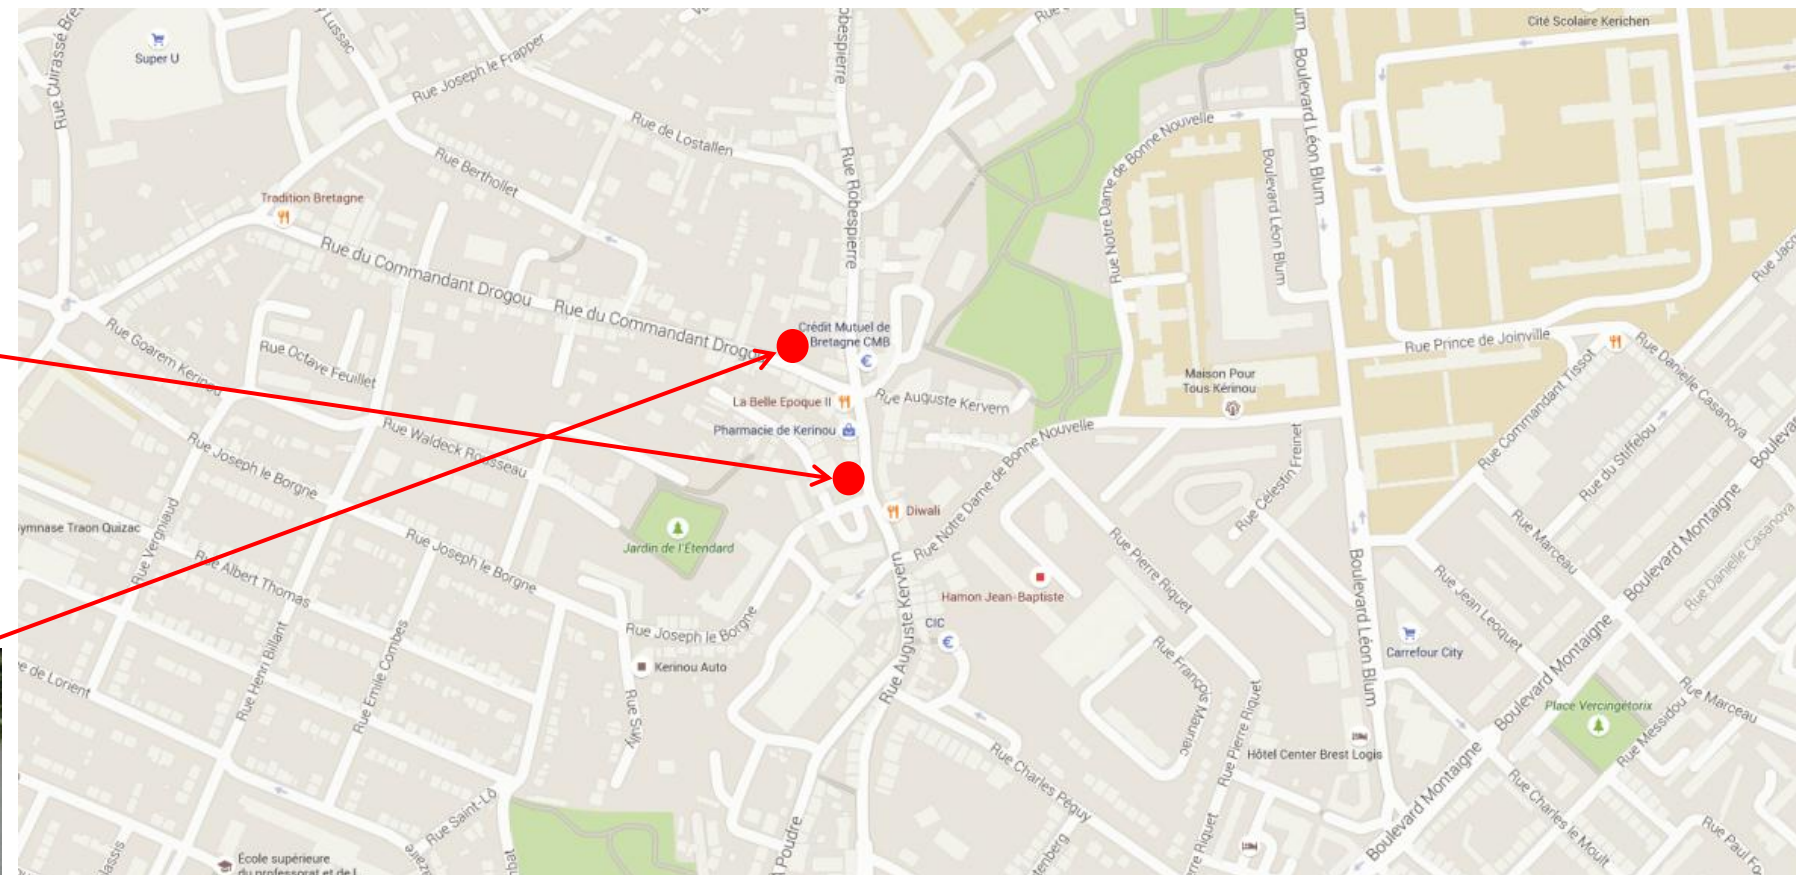

Coordonnées GPS

Sens aller : 48.403380,-4.489019

Sens retour : 48.404238,-4.489830

Sens aller

Sens retour

Retrouvez tous les horaires sur : <http://www.cat29.fr/horaires.php>

Renseignements au 02.98.90.88.89 ou sur <http://www.viaoo29.fr/>