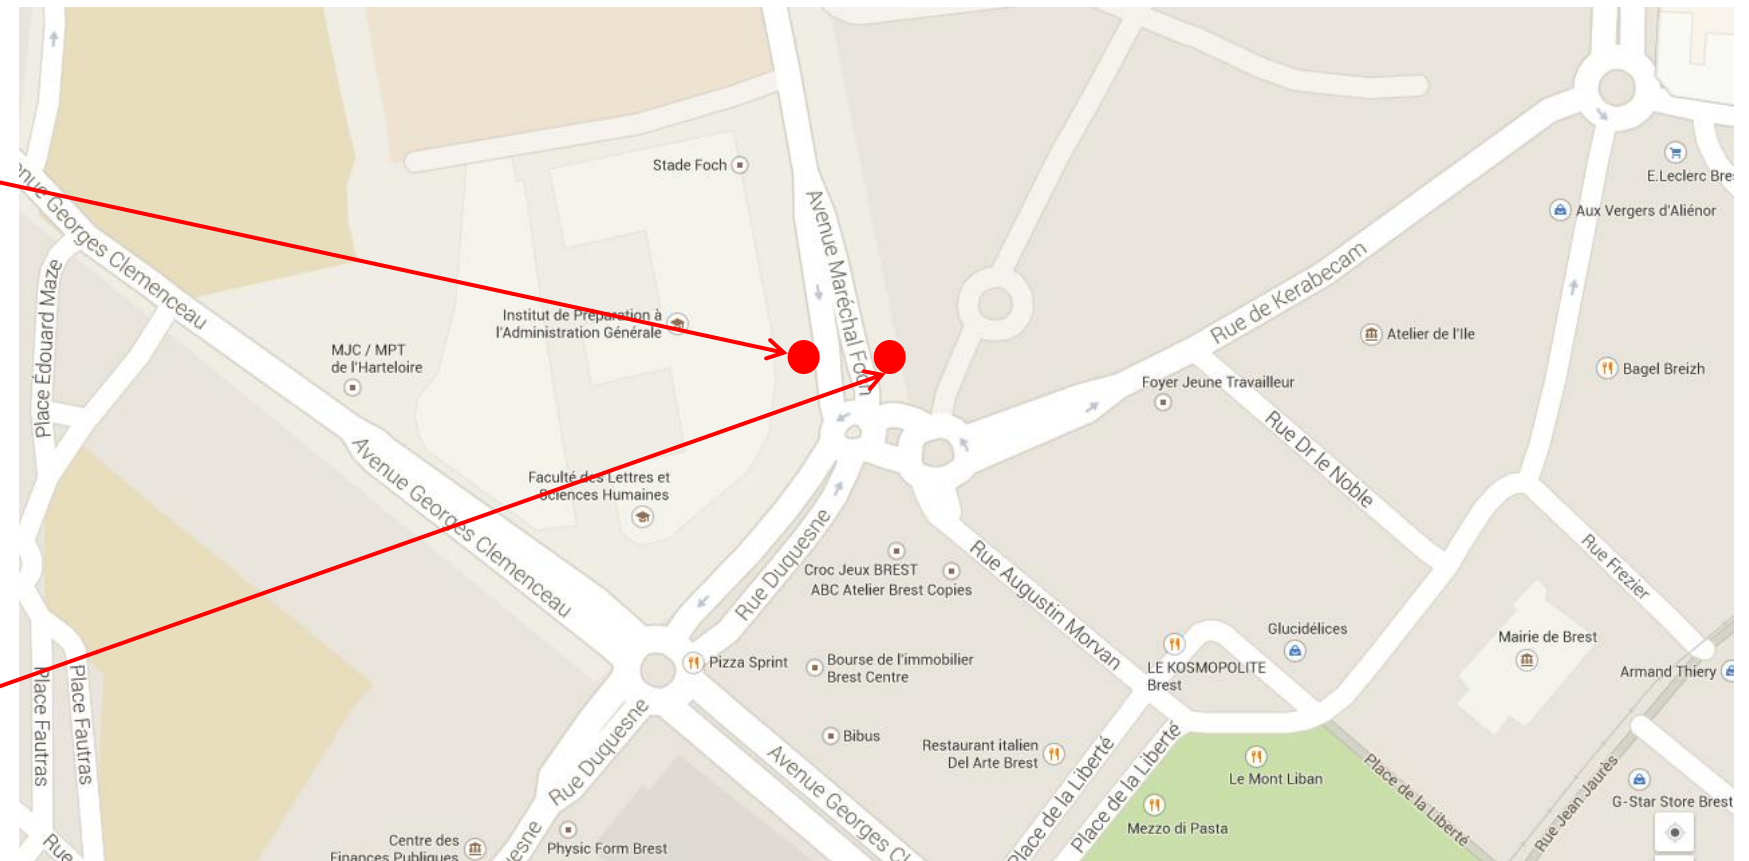

Sens aller

**Coordonnées GPS**

Sens aller : 48.3927911977257,-4.48779201614903

Sens retour : 48.3925334165627,-4.48756861469358

Sens retour

Retrouvez tous les horaires sur : <http://www.cat29.fr/horaires.php>