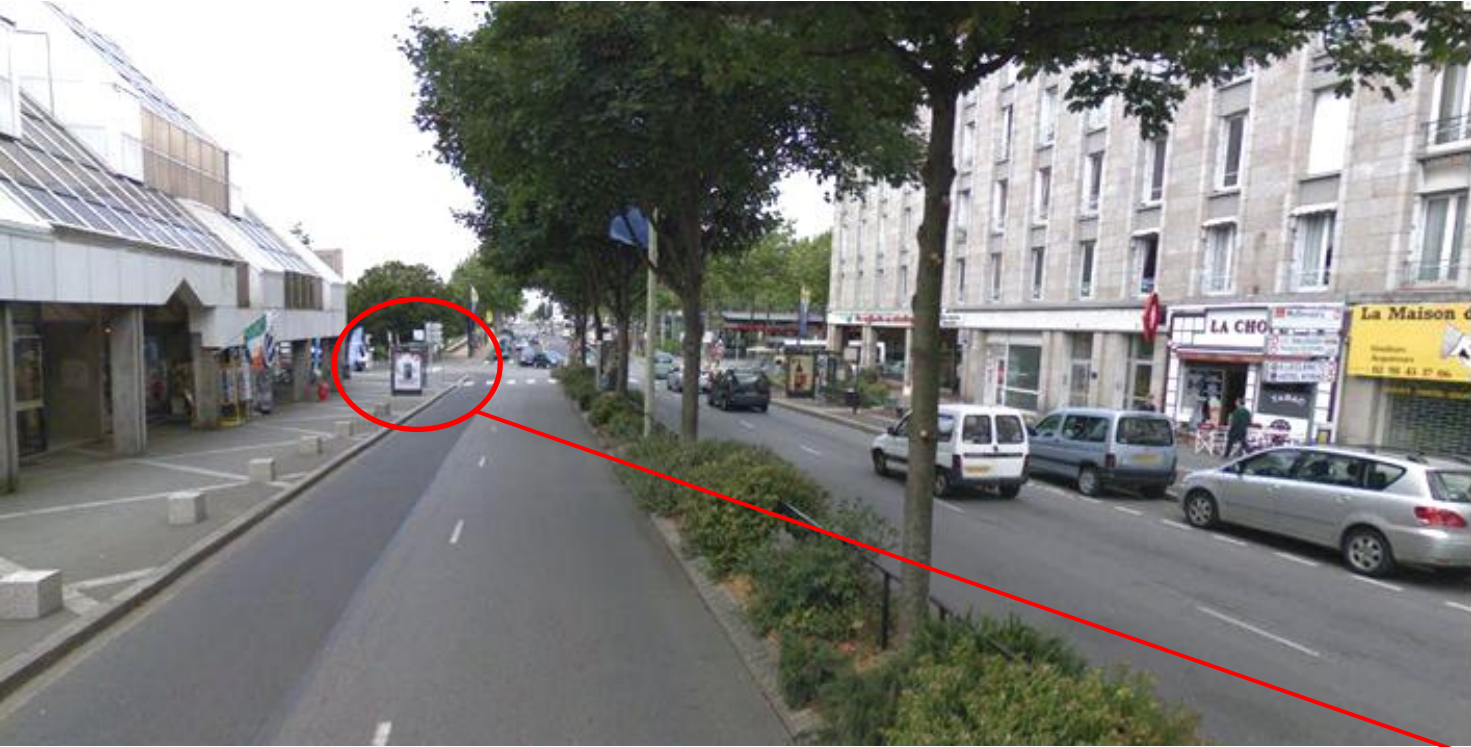

Sens aller

**Coordonnées GPS**

Sens aller : 48.3896660614721,-4.48536674829551

Sens retour : 48.3897643867174,-4.48505229697199

Sens retour

Retrouvez tous les horaires sur : <http://www.cat29.fr/horaires.php>