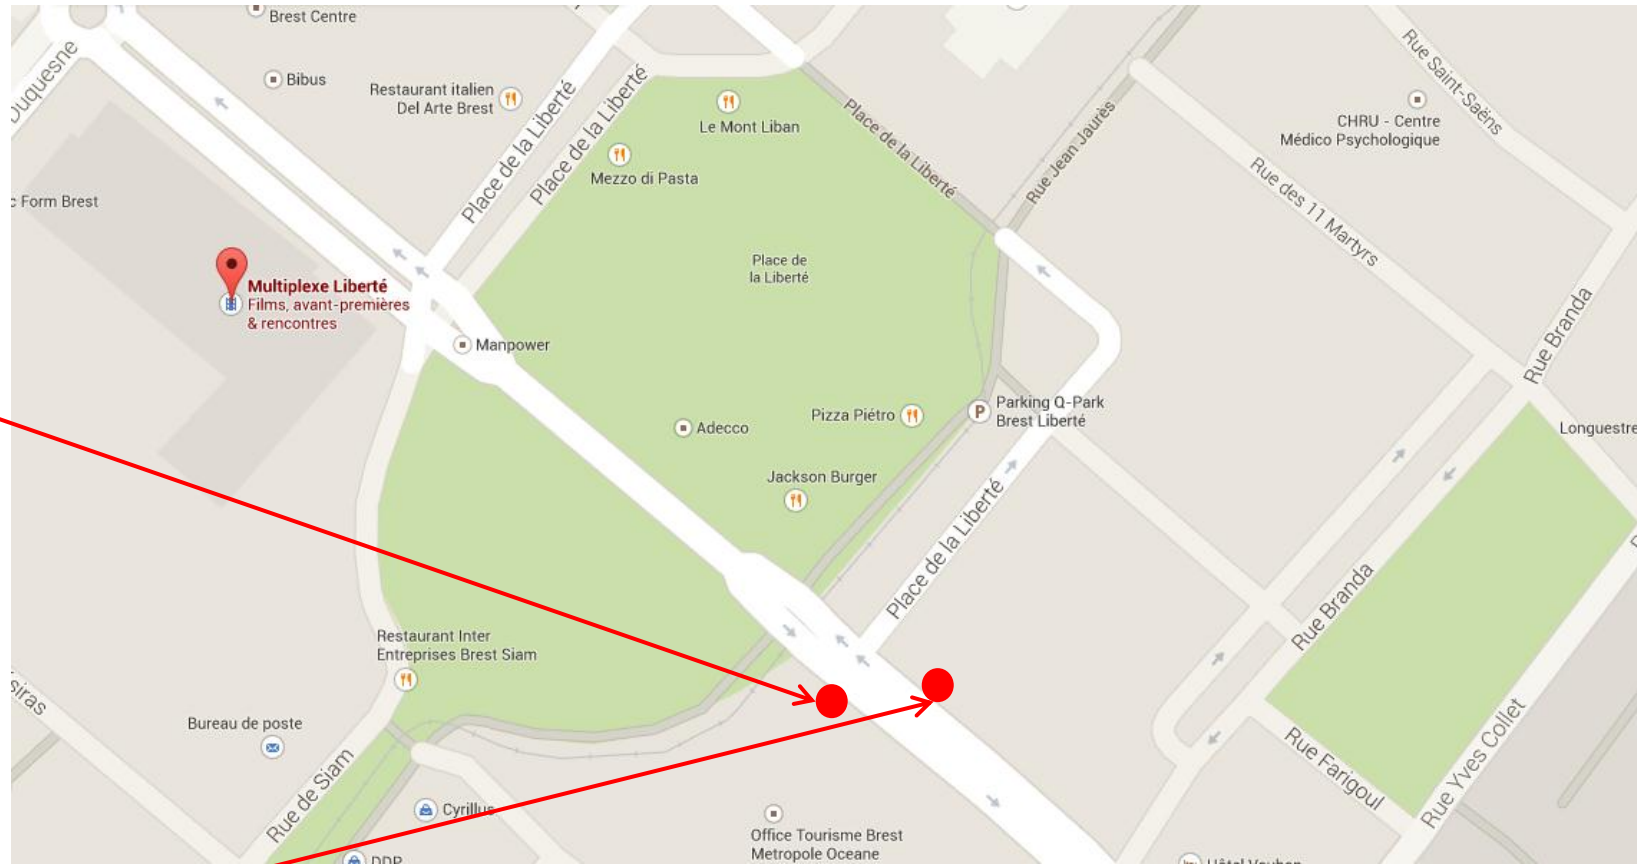

Sens aller

**Coordonnées GPS**

Sens aller : 48.3896660614721,-4.48536674829551

Sens retour : 48.3897643867174,-4.48505229697199

Sens retour

Retrouvez tous les horaires sur : <http://www.cat29.fr/horaires.php>