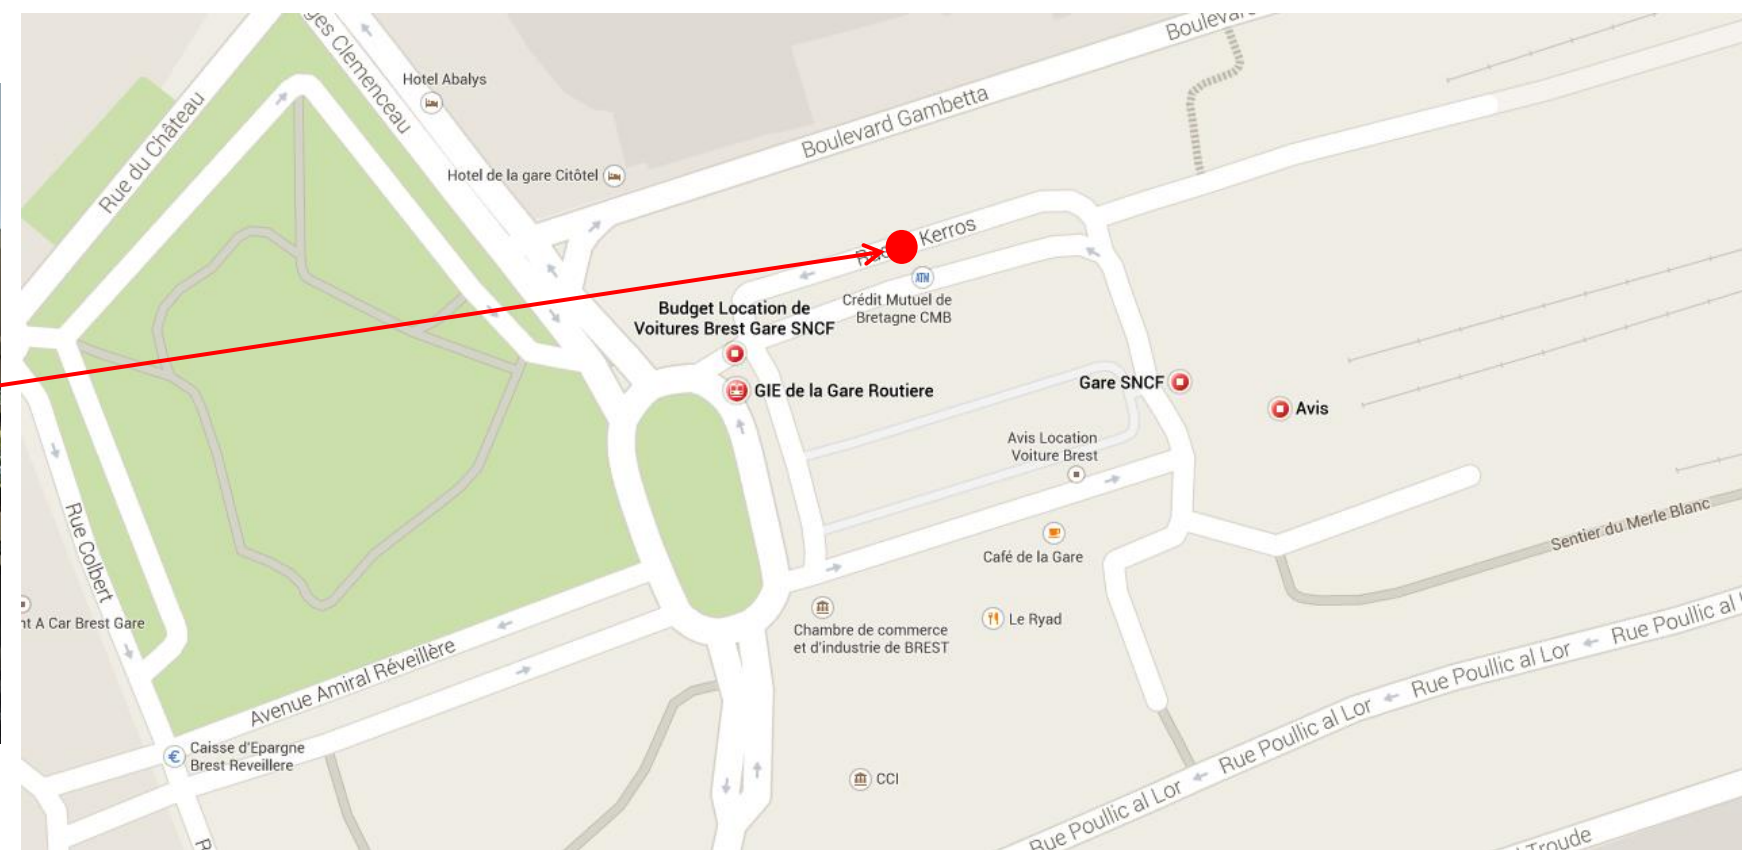

**Coordonnées GPS**

Sens aller : 48.3879562288711 , -4.48158757506099

Sens retour : 48.3879562288711 , -4.48158757506099

Sens aller et retour

Retrouvez tous les horaires sur : <http://www.cat29.fr/horaires.php>